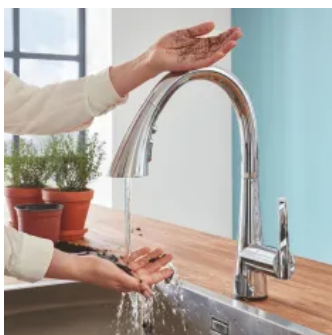

Elektronische Einhand-Spültischbatterie