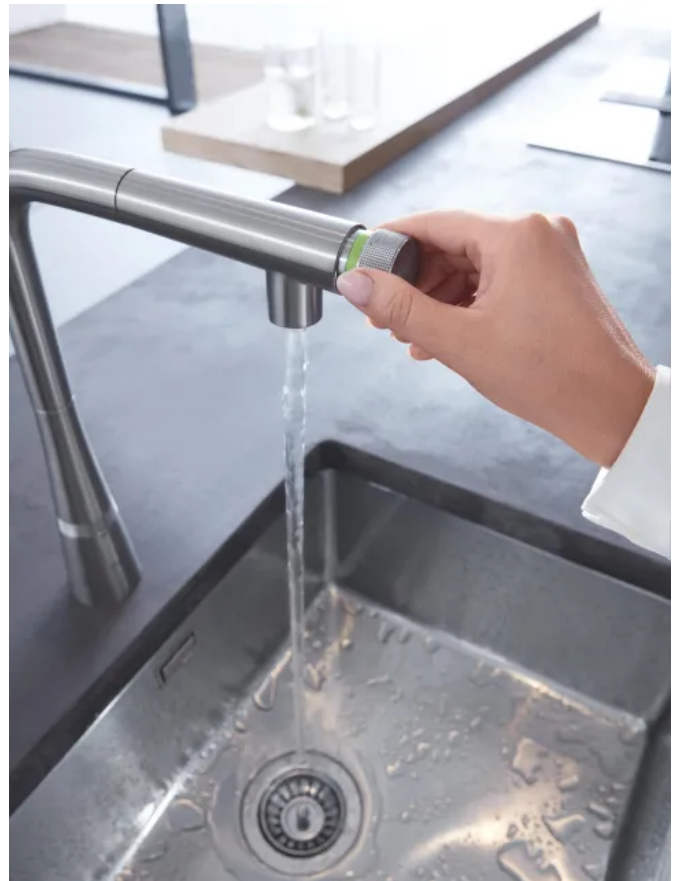

GROHE Küchenarmaturen

Aus der Serie GROHE Wassersysteme, Küchenarmaturen, Spülbecken von GROHE

GROHE Premium-Lifestyle-Sortiment

GROHE SmartControl

Die neue SmartControl Funktion bei Küchenarmaturen hilft dabei, wenn gerade keine Hand frei ist. Der Wasserfluss wird einfach per Knopfdruck an- und abgestellt. Das geht auch mit dem Ellenbogen oder dem Handgelenk. Durch Drehen am Knopf kann die Wassermenge geregelt werden – von einem sanften, sparsamen Wasserfluss bis zu einem kräftigen Strahl. Die Wassertemperatur wird durch Drehen des Ventils am Armaturenkörper nach rechts oder links angepasst. Eine herausziehbare, flexible Mousseurbräuse erleichtert das Reinigen der Spüle oder das Waschen von Lebensmitteln. Die GROHE SmartControl steuert präzise Auslauf und Temperatur. Erhältlich in drei Armaturdesigns und elf Oberflächen.