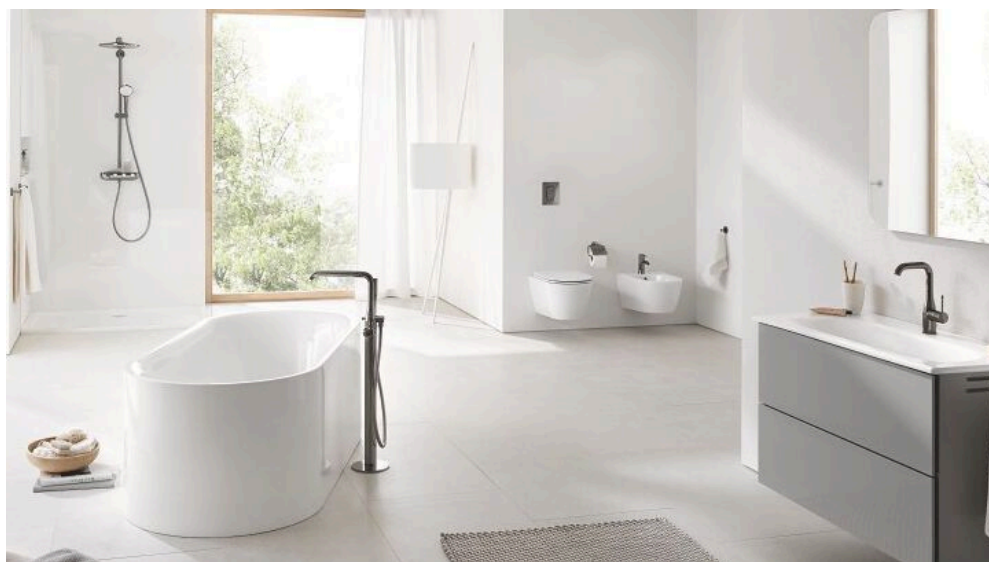

GROHE Duschwannen und Badewannen

Von GROHE

*Pure Freude
an Wasser*

GROHE Deutschland Vertriebs GmbH

Zur Porta 9

32457 Porta Westfalica

Deutschland

Tel.: +49 571 3989444

Fax: +49 571 3989-217

objektverfolgung.vd@lixil.com

www.grohe.com

Ergänzend zur Bad-Ausstattung bietet GROHE Keramik-Badewannen und Acryl-Duschwannen an. Zu allen Designs passend sind die Wannen in verschiedenen Größen und Ausführungen erhältlich.