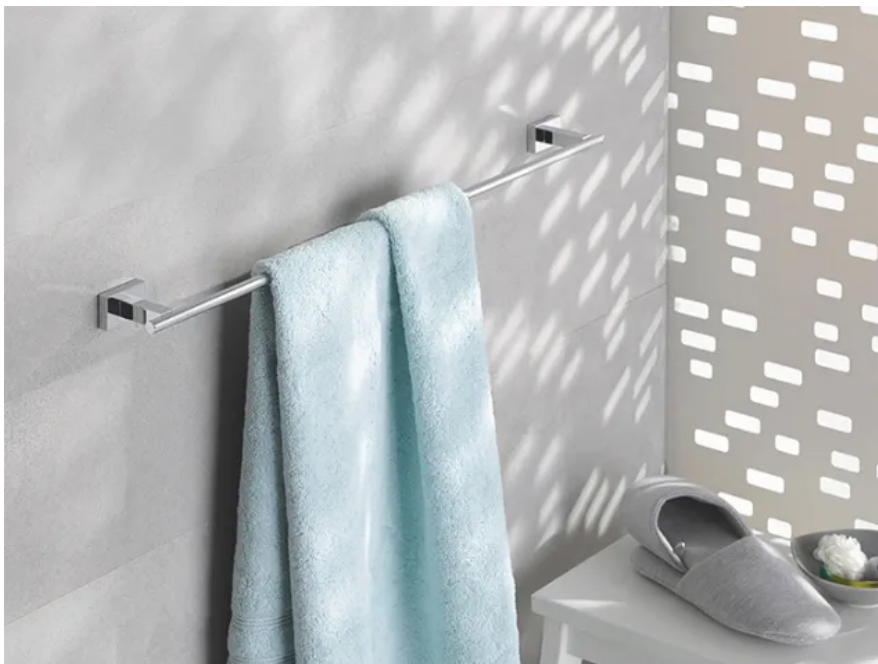

GROHE Accessoires runden das Badezimmer-Design ab. Von Handtuchhaltern, Seifenspendern, Seifenschalen bis zu WC-Papierhaltern, Toilettenbürsten und Bademantelhaken bietet GROHE passende Elemente zur Badezimmerausstattung.

SELECTION Reserve-Toilettenpapierhalter, supersteel

Weitere Informationen zu [SELECTION](#)

SELECTION CUBE

SELECTION CUBE Accessoires

SELECTION CUBE zeichnet sich durch eine kubistische Silhouette aus. Diese Serie eignet sich gut, um moderne und minimalistische Badezimmer zu komplettieren. Beschichtet mit der GROHE StarLight Chromoberfläche.

GROHE Accessoires zur Kombination mit GROHE Keramiken und Armaturen

Aus der Serie GROHE Accessoires für das Bad von GROHE

ESSENTIALS Seifenspender, supersteel

ESSENTIALS Bademantelhaken, hard graphite gebürstet

ESSENTIALS Halter, warm sunset

Weitere Informationen zu [ESSENTIALS](#)

ESSENTIALS CUBE

Gradlinige Details und rechteckige Rosetten definieren die Accessoires der Essentials Cube-Linie als passende Ergänzung zum quadratischen Armaturensortiment der Cosmopolitan Serie. Zur Auswahl stehen die GROHE StarLight Oberflächen aus Chrom, SuperSteel und Hard Graphite gebürstet.