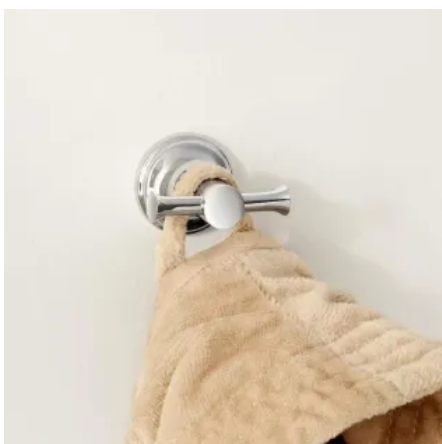

GROHE Accessoires runden das Badezimmer-Design ab. Von Handtuchhaltern, Seifenspendern, Seifenschalen bis zu WC-Papierhaltern, Toilettenbürsten und Bademantelhaken bietet GROHE passende Elemente zur Badezimmerausstattung.

SELECTION Reserve-Toilettenpapierhalter, supersteel

Weitere Informationen zu [SELECTION](#)

SELECTION CUBE

SELECTION CUBE Accessoires

SELECTION CUBE zeichnet sich durch eine kubistische Silhouette aus. Diese Serie eignet sich gut, um moderne und minimalistische Badezimmer zu komplettieren. Beschichtet mit der GROHE StarLight Chromoberfläche.

ESSENTIALS CUBE Bad Set 3 in 1, chrom

Weitere Informationen zu [ESSENTIALS CUBE](#)

ESSENTIALS AUTHENTIC

ESSENTIALS AUTHENTIC Bademantelhaken

Die Accessoires von Essential Authentic sind durch die Natur inspiriert. Essential Authentic Accessoires mit StarLight Chrom-Oberfläche sind der passende Begleiter für die klassischen Armaturenkollektionen von GROHE.

ESSENTIALS AUTHENTIC Handtuchring

ESSENTIALS AUTHENTIC Handtuchhalter

Weitere Informationen zu [ESSENTIALS AUTHENTIC](#)

GROHE Accessoires zur Kombination mit GROHE Keramiken und Armaturen

Aus der Serie GROHE Accessoires für das Bad von GROHE