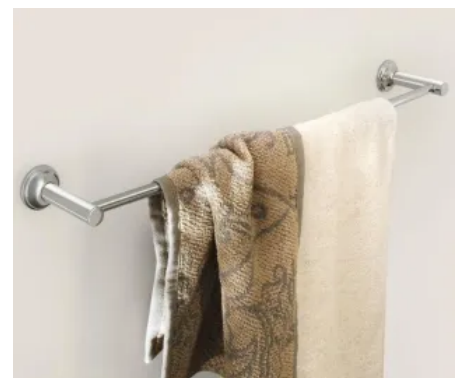

GROHE Accessoires runden das Badezimmer-Design ab. Von Handtuchhaltern, Seifenspendern, Seifenschalen bis zu WC-Papierhaltern, Toilettenbürsten und Bademantelhaken bietet GROHE passende Elemente zur Badezimmerausstattung.

GROHE Accessoires zur Kombination mit GROHE Keramiken und Armaturen

Aus der Serie GROHE Accessoires für das Bad von GROHE

ESSENTIALS CUBE Reservepapierhalter, hard graphite gebürstet

ESSENTIALS CUBE Wannengriff, supersteel

ESSENTIALS CUBE Bad Set 3 in 1, chrom

Weitere Informationen zu [ESSENTIALS CUBE](#)

ESSENTIALS AUTHENTIC

ESSENTIALS AUTHENTIC Bademantelhaken

Die Accessoires von Essential Authentic sind durch die Natur inspiriert. Essential Authentic Accessoires mit StarLight Chrom-Oberfläche sind der passende Begleiter für die klassischen Armaturenkollektionen von GROHE.

ESSENTIALS AUTHENTIC Handtuchring

ESSENTIALS AUTHENTIC Handtuchhalter

Weitere Informationen zu [ESSENTIALS AUTHENTIC](#)

GROHE Accessoires zur Kombination mit GROHE Keramiken und Armaturen

Aus der Serie GROHE Accessoires für das Bad von GROHE