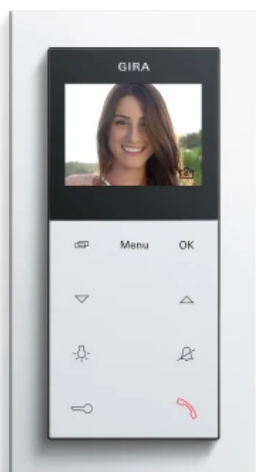

Gira Systeme für die Türkommunikation

Aus der Serie Gira Türkommunikation von Gira

Gira Wohnungsstation Video AP 7

Gira Wohnungsstation Video AP 7

Die Wohnungsstation Video AP 7 verfügt über ein 7"-Display, auf dem jeder, der vor der Tür steht, erkannt wird. Mit nur einem Fingertipp entscheidet sich, ob die Türklingel verstummt, das Licht im Hausflur angeht oder Kontakt zur Person vor der Tür hergestellt wird. Dabei gewährleistet die IPS-Display-Technologie einen großen Betrachtungswinkel und eine klare Erfassung des Geschehens vor der Tür.

[Mehr Informationen](#)

Gira Wohnungsstation Video AP plus

Gira Wohnungsstation Video AP plus

Die Gira Wohnungsstation Video AP Plus ist homogen in ihrem Erscheinungsbild, beinhaltet die wichtigsten Funktionen und wird durch leichtes Berühren der Tasten bedient. Ein Bildspeicher und die Möglichkeit, eigene Klingeltöne einzurichten, erweitern die Funktionen. Die Gira Wohnungsstation Video AP Plus ist in verschiedenen Farben erhältlich, ebenfalls mit den Rahmen der verschiedenen Gira Designlinien kompatibel und kann optisch passend zu jeder Einrichtung verbaut werden.

[Mehr Informationen](#)

Gira Systeme für die Türkommunikation

Aus der Serie Gira Türkommunikation von Gira

Gira Video AP Plus, Reinweiß glänzend (Abbildung mit Gira E2)

Gira Video AP Plus, Reinweiß seidenmatt (Abbildung mit Gira Esprit Glas, Weiß)