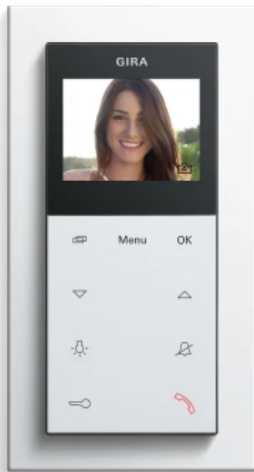

Gira Systeme für die Türkommunikation

Aus der Serie Gira Türkommunikation von Gira

Gira Video AP Plus, Reinweiß glänzend (Abbildung mit Gira E2)