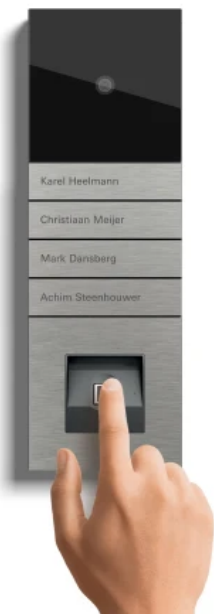

Gira Systeme für die Türkommunikation

Gira System 106

Gira System 106, modulare Türkommunikation

Das Gira System 106 ist ein modulares Türkommunikationssystem mit Frontplatten aus Metall in puristisch elegantem Design. Diese flexibel kombinierbare Außensprechstelle gibt es neben der einfach zu installierenden Aufputz- auch als flächenbündige Einbauvariante. Alle Systeme sind in verschiedenen Oberflächenmaterialien erhältlich.

[Mehr Informationen](#)

Gira Systeme für die Türkommunikation

Aus der Serie Gira Türkommunikation von Gira

Gira System 106, Edelstahl

Gira System 106, Aluminium

Gira System 106, Verkehrsweiß (lackiert)

Gira System 106, Bronze

Gira System 106 Keyless In Fingerprintmodul

Gira System 106 flächenbündige Installation

Gira System 106 Keyless In Fingerprintmodul

Das modulare Gira System 106 erhält mit dem Fingerprintmodul eine neue funktionale Ergänzung, die auf das Bedürfnis nach mehr Sicherheit und Komfort eingeht. Das Modul fügt sich baulich und ästhetisch in das Gira System 106 ein und lässt sich als Stand-alone-Gerät betreiben. Die einfache Handhabung und moderne Technologie ermöglichen ein sicheres Verfahren für den schlüssellosen Zugang in ein Gebäude.