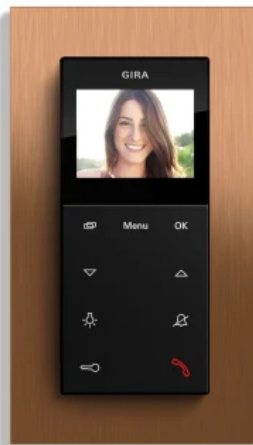

Gira Video AP Plus, Schwarz matt (Abbildung mit Gira Esprit, Bronze)