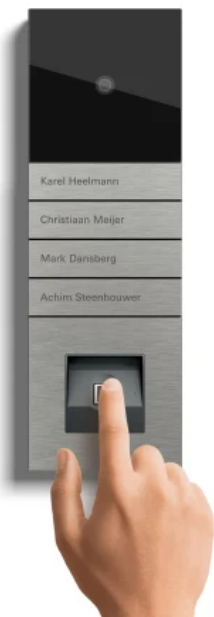

## Gira Systeme für die Türkommunikation

Aus der Serie Gira Türkommunikation von Gira

Gira System 106, Edelstahl

Gira System 106, Aluminium

Gira System 106, Verkehrsweiß (lackiert)

Gira System 106, Bronze

Gira System 106 Keyless In Fingerprintmodul