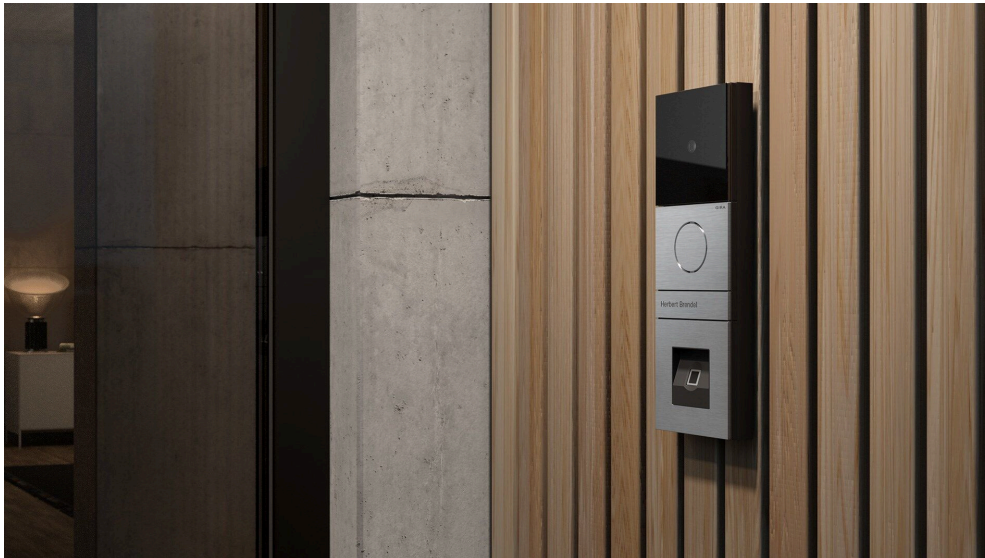

Gira Türkommunikation

Von Gira

GIRA

© Source: Gira Media Database

Gira Giersiepen GmbH & Co. KG
Elektro-Installationssysteme
Dahlienstr. 12
42477 Radevormwald
Deutschland

Tel.: +49 2195 602-8765
Fax: +49 2195 602-191

architects@gira.com
www.gira.de

Sehen, wer klingelt, Gespräche führen und komfortabel die Tür öffnen: Das Gira Türkommunikationssystem bietet Lösungen für alle Anforderungen im Innen- und Außenbereich. Das Sortiment umfasst Türsprechanlagen passend zu den Gira Designlinien, Videofunktion, schlüssellose Zugangskontrolle, flexible Bedienmöglichkeiten durch Einbindung in IP-Netzwerke und kann komfortabel über das Smartphone gesteuert werden.