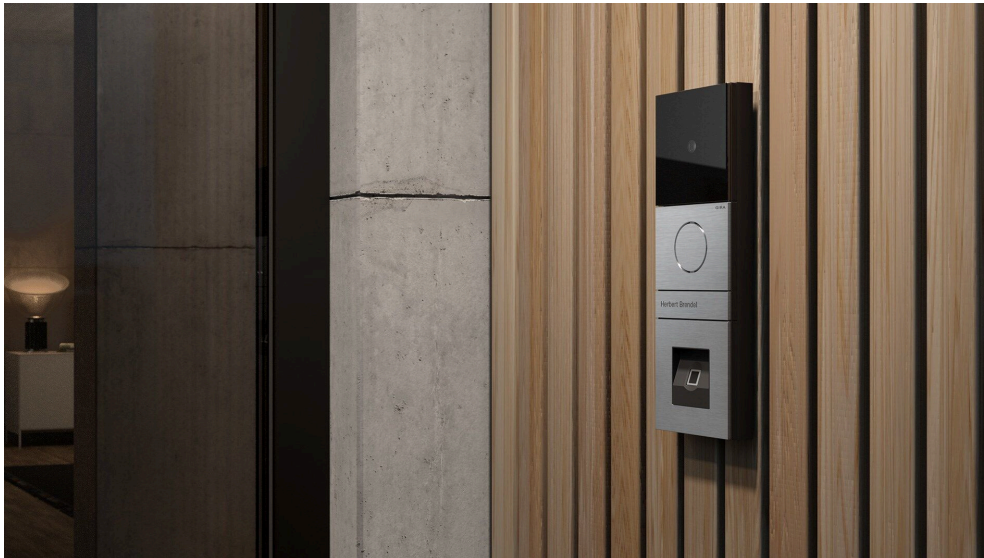

Gira Türkommunikation

Von Gira

GIRA

© Source: Gira Media Database

Gira Giersiepen GmbH & Co. KG
Elektro-Installationssysteme
Dahlienstr. 12
42477 Radevormwald
Deutschland

Tel.: +49 2195 602-8765
Fax: +49 2195 602-191

architects@gira.com
www.gira.de

Sehen, wer klingelt, Gespräche führen und komfortabel die Tür öffnen: Das Gira Türkommunikationssystem bietet Lösungen für alle Anforderungen im Innen- und Außenbereich. Das Sortiment umfasst Türsprechanlagen passend zu den Gira Designlinien, Videofunktion, schlüssellose Zugangskontrolle, flexible Bedienmöglichkeiten durch Einbindung in IP-Netzwerke und kann komfortabel über das Smartphone gesteuert werden.