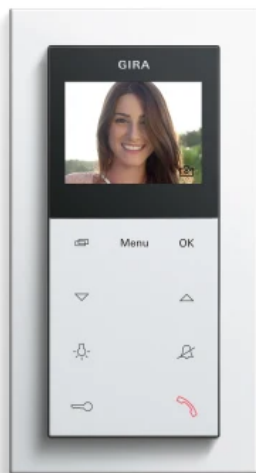

Gira Systeme für die Türkommunikation

Aus der Serie Gira Türkommunikation von Gira

Gira Wohnungsstation Video AP 7

Gira Wohnungsstation Video AP 7

Die Wohnungsstation Video AP 7 verfügt über ein 7"-Display, auf dem jeder, der vor der Tür steht, erkannt wird. Mit nur einem Fingertipp entscheidet sich, ob die Türklingel verstummt, das Licht im Hausflur angeht oder Kontakt zur Person vor der Tür hergestellt wird. Dabei gewährleistet die IPS-Display-Technologie einen großen Betrachtungswinkel und eine klare Erfassung des Geschehens vor der Tür.

[Mehr Informationen](#)

Gira Wohnungsstation Video AP plus

Gira Wohnungsstation Video AP plus

Die Gira Wohnungsstation Video AP Plus ist homogen in ihrem Erscheinungsbild, beinhaltet die wichtigsten Funktionen und wird durch leichtes Berühren der Tasten bedient. Ein Bildspeicher und die Möglichkeit, eigene Klingeltöne einzurichten, erweitern die Funktionen. Die Gira Wohnungsstation Video AP Plus ist in verschiedenen Farben erhältlich, ebenfalls mit den Rahmen der verschiedenen Gira Designlinien kompatibel und kann optisch passend zu jeder Einrichtung verbaut werden.

[Mehr Informationen](#)

Gira Systeme für die Türkommunikation

Aus der Serie Gira Türkommunikation von Gira

Gira Video AP Plus, Reinweiß glänzend (Abbildung mit Gira E2)

Gira Video AP Plus, Reinweiß seidenmatt (Abbildung mit Gira Esprit Glas, Weiß)