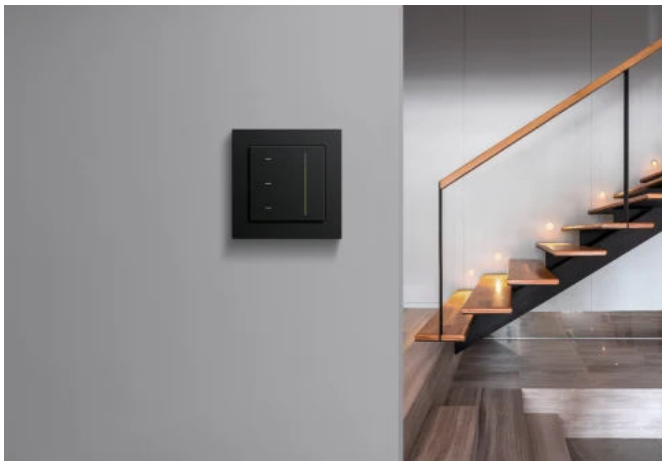

## Gira System 3000

Aus der Serie Gira Smart Home von Gira

Das Gira System 3000 ist der Einstieg in das Thema Smart Home und eignet sich zur Nachrüstung in Bestandsbauten. Für die Installation lässt sich der Schaltereinsatz austauschen und der gewünschte Bedieneinsatz montieren. Die Einsätze des Gira System 3000 dienen auch als Basis für das funkbasierte Gira KNX RF Smart-Home-System.

#### Gira System 3000 Touchaufsatz

Gira System 3000, Touchaufsatz

Für die Bereiche Licht und Jalousie erweiterte Gira das Sortiment um einen Touchaufsatz: Mit dem nachrüstbaren und flexible anpassbaren Gira System 3000 lassen sich grundlegende Gebäudefunktionen smart und teilweise per App steuern, der Grad der Automation lässt sich auf Raumebene individuell einstellen. Der Touchaufsatz besteht aus zwei Berührungspunkten zum Ein- und Ausschalten sowie einer Sliderfläche. Per Fingerwisch nach oben oder unten lässt sich das Licht dimmen oder die Jalousieposition anpassen.