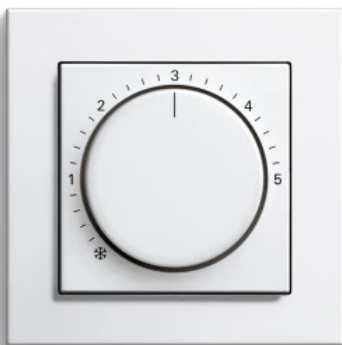

Gira System 3000

Aus der Serie Gira Smart Home von Gira

Gira System 3000 Raumtemperaturregler, Reinweiß glänzend (Abbildung mit Gira E2)