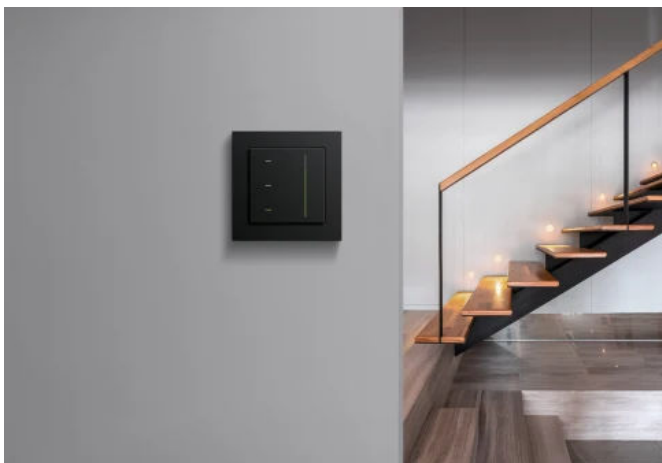

Mit den Gira Smart Home Systemen lassen sich Licht, Jalousie, Heizung und Haushaltsgeräte miteinander vernetzen, um sie zentral zu steuern. Entweder per Schalter, Sprachsteuerung oder über die digitale Bedienoberfläche der Gira Smart-Home-App.

Gira System 3000

Aus der Serie Gira Smart Home von Gira

Das Gira System 3000 ist der Einstieg in das Thema Smart Home und eignet sich zur Nachrüstung in Bestandsbauten. Für die Installation lässt sich der Schaltereinsatz austauschen und der gewünschte Bedieneinsatz montieren. Die Einsätze des Gira System 3000 dienen auch als Basis für das funkbasierte Gira KNX RF Smart-Home-System.

Produktübersicht Gira System 3000

Gira System 3000 Touchaufsatz

Gira System 3000, Touchaufsatz

Für die Bereiche Licht und Jalousie erweiterte Gira das Sortiment um einen Touchaufsatz: Mit dem nachrüstbaren und flexible anpassbaren Gira System 3000 lassen sich grundlegende Gebäudefunktionen smart und teilweise per App steuern, der Grad der Automation lässt sich auf Raumebene individuell einstellen. Der Touchaufsatz besteht aus zwei Berührungspunkten zum Ein- und Ausschalten sowie einer Sliderfläche. Per Fingerwisch nach oben oder unten lässt sich das Licht dimmen oder die Jalousieposition anpassen.

Gira System 3000 Touchaufsatz, Schwarz matt

Gira System 3000 Touchaufsatz, Farbe Alu

Gira System 3000 Touchaufsatz, Edelstahl

Gira System 3000 Raumtemperaturregler

Der Raumtemperaturregler von Gira ist ein integriertes Heiz- und Kühlsystem für Wohnungen, mit dem einzelne Räume klimatisiert, belüftet und beheizt werden können, ganz nach Bedarf. Die intelligente Technologie des Raumtemperaturreglers reduziert den Gesamtverbrauch natürlicher Ressourcen. Das System lässt sich schnell und einfach in Alt- und Neubauten nachrüsten.