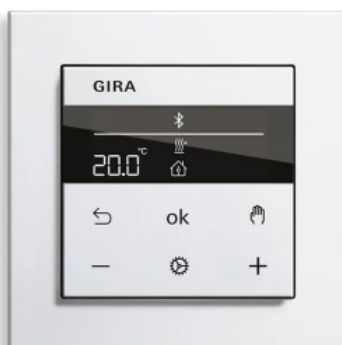

Gira System 3000 Raumtemperaturregler BT, Reinweiß glänzend (Abbildung mit Gira E2)