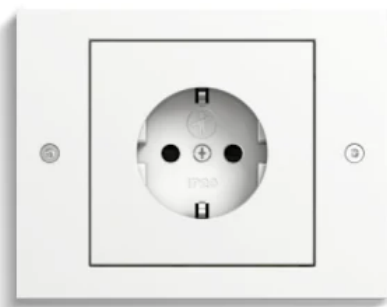

Gira TX_44, Reinweiß glänzend (Abbildung mit Gira E2)