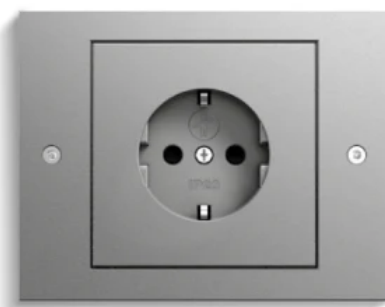

Gira TX_44, Farbe Alu (Abbildung mit Gira E2)