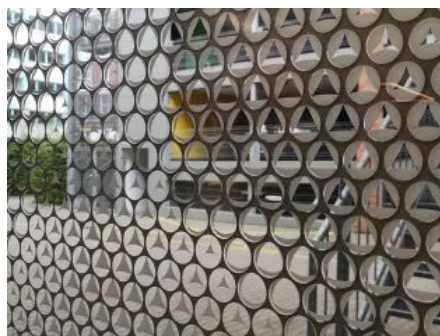

Gestaltung & Design

Aus der Serie Verglasung von FLACHGLAS Wernberg von FLACHGLAS Wernberg

© Foto: Cornelia Suhan, Dortmund

Digitalgedruckte Glasflächen und farbig emailierte Fassadenplatten schaffen individuelle Hingucker für die Fassaden als auch in der Innenanwendung.

Gestaltung und Design

DESION®

DESION® ist ein innovatives Sonnenschutzglas, das neben effektivem Sonnen-, Sicht- und Blendschutz auch vielfältige Gestaltungsmöglichkeiten bietet.

DESION®-Gläser werden mittels Digitaldruckverfahren bedruckt, was eine breite Farbpalette bis hin zu transluzenten Designs ermöglicht. Die keramischen Farben, die in das Glas eingebrannt werden, sind UV- und witterungsbeständig, auch auf exponierten Wetterseiten.

Die Online-Anwendung DESION® VR Cube zeigt einen Musterkatalog an Sonnen- und Sichtschutz. Diese Strukturen können innerhalb einer Simulation an eigene Projektdaten angepasst und nach Belieben kombiniert werden. Es stehen verschiedene Designs zur Verfügung, von auffälligen Grafiken bis hin zu subtilen Moiré-Effekten.

[Weitere Informationen](#)

DESION®

DESION®

DESION® VR Cube

Gestaltung & Design

Aus der Serie Verglasung von FLACHGLAS Wernberg von FLACHGLAS Wernberg

vetroDur Design

Beim FLACHGLAS Digitaldruckverfahren werden mit dem vetroDur Design GlassJet keramische Farben direkt auf das Glas aufgetragen und dann mit der Glasoberfläche verschmolzen. Das hat viele Vorteile: