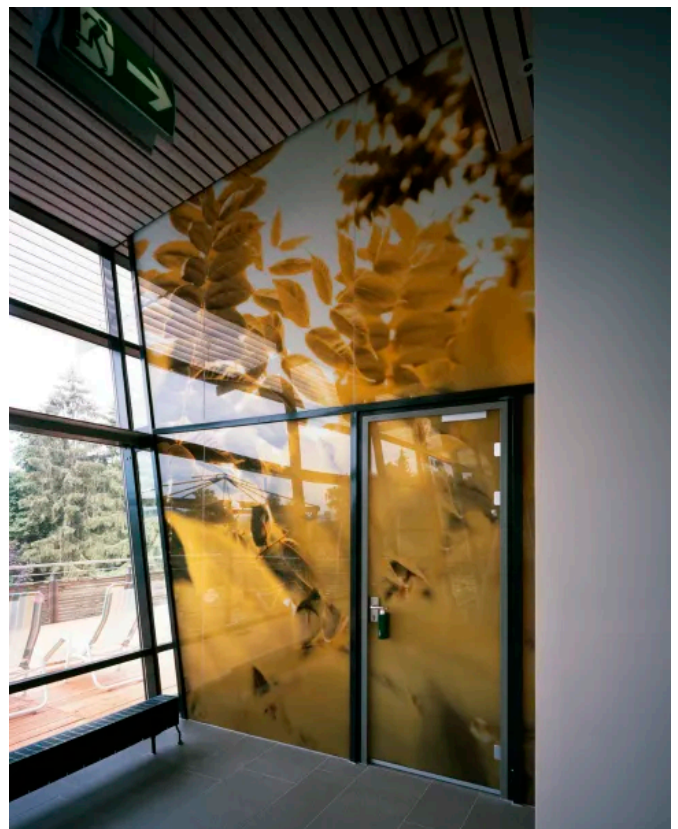

- Komplexe, mehrfarbige Designs und individuelle Fotomotive sind möglich.
- Das fertige Druckglas ist besonders resistent gegenüber mechanischen Belastungen.
- Die Bilder sind langlebig und glänzen durch langanhaltende Farbbrillanz.

Weitere Informationen

Foto: Reiner Kaltenegger

Foto: Christian Bockelmann

vetroDur-H Color

vetroDur-H Color

vetroDur-H Color ist eine farbig emailierte Fassadenplatte aus Einscheiben-Sicherheitsglas. In Kombination mit Isoliergläsern von FLACHGLAS Wernberg verleiht vetroDur-H Color großflächigen Fassaden eine harmonische Ausstrahlung.

vetroDur-H Color bietet ein umfangreiches Spektrum an Standardfarben – sowohl für die Fassaden- als auch für die Innenanwendung. Über die Standardfarben hinaus können auch nahezu alle aus dem Siebdruck bekannten Farben realisiert werden.

Gestaltung & Design

Aus der Serie Verglasung von FLACHGLAS Wernberg von FLACHGLAS Wernberg

Farbig emailierte Fassadenplatten aus Einscheiben-Sicherheitsglas (© Bodo Mertoglu)

Nahezu alle aus dem Siebdruck bekannten Farben können realisiert werden. (© Jürgen Eheim, Alexa Rainer)