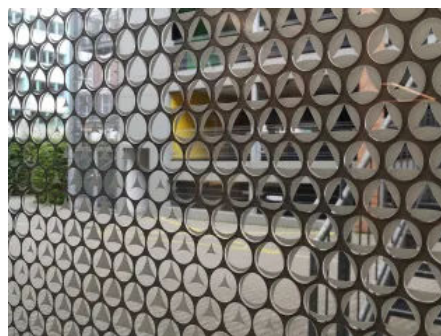

Gestaltung & Design

Aus der Serie Verglasung von FLACHGLAS Wernberg von FLACHGLAS Wernberg

© Foto: Cornelia Suhan, Dortmund

Digitalgedruckte Glasflächen und farbig emailierte Fassadenplatten schaffen individuelle Hingucker für die Fassaden als auch in der Innenanwendung.

Gestaltung und Design

DESION®

DESION® ist ein innovatives Sonnenschutzglas, das neben effektivem Sonnen-, Sicht- und Blendschutz auch vielfältige Gestaltungsmöglichkeiten bietet.

DESION®-Gläser werden mittels Digitaldruckverfahren bedruckt, was eine breite Farbpalette bis hin zu transluzenten Designs ermöglicht. Die keramischen Farben, die in das Glas eingebrannt werden, sind UV- und witterungsbeständig, auch auf exponierten Wetterseiten.

Die Online-Anwendung DESION® VR Cube zeigt einen Musterkatalog an Sonnen- und Sichtschutz. Diese Strukturen können innerhalb einer Simulation an eigene Projektdaten angepasst und nach Belieben kombiniert werden. Es stehen verschiedene Designs zur Verfügung, von auffälligen Grafiken bis hin zu subtilen Moiré-Effekten.

[Weitere Informationen](#)

DESION®

DESION®

DESION® VR Cube

Gestaltung & Design

Aus der Serie Verglasung von FLACHGLAS Wernberg von FLACHGLAS Wernberg

vetroDur Design

Beim FLACHGLAS Digitaldruckverfahren werden mit dem vetroDur Design GlassJet keramische Farben direkt auf das Glas aufgetragen und dann mit der Glasoberfläche verschmolzen. Das hat viele Vorteile: