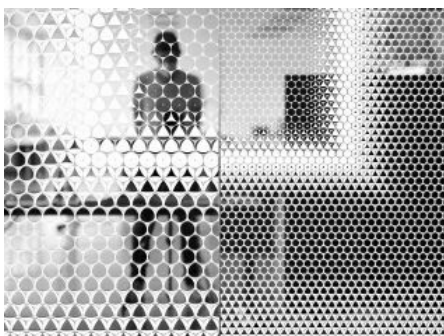

Gestaltung & Design

Aus der Serie Verglasung von FLACHGLAS Wernberg von FLACHGLAS Wernberg

© Foto: Cornelia Suhan, Dortmund

Digitalgedruckte Glasflächen und farbig emailierte Fassadenplatten schaffen individuelle Hingucker für die Fassaden als auch in der Innenanwendung.

Gestaltung und Design

DESION®

DESION® ist ein innovatives Sonnenschutzglas, das neben effektivem Sonnen-, Sicht- und Blendschutz auch vielfältige Gestaltungsmöglichkeiten bietet.

DESION®-Gläser werden mittels Digitaldruckverfahren bedruckt, was eine breite Farbpalette bis hin zu transluzenten Designs ermöglicht. Die keramischen Farben, die in das Glas eingebrannt werden, sind UV- und witterungsbeständig, auch auf exponierten Wetterseiten.

Die Online-Anwendung DESION® VR Cube zeigt einen Musterkatalog an Sonnen- und Sichtschutz. Diese Strukturen können innerhalb einer Simulation an eigene Projektdaten angepasst und nach Belieben kombiniert werden. Es stehen verschiedene Designs zur Verfügung, von auffälligen Grafiken bis hin zu subtilen Moiré-Effekten.

[Weitere Informationen](#)

DESION®

DESION®

DESION® VR Cube

Gestaltung & Design

Aus der Serie Verglasung von FLACHGLAS Wernberg von FLACHGLAS Wernberg

vetroDur Design

Beim FLACHGLAS Digitaldruckverfahren werden mit dem vetroDur Design GlassJet keramische Farben direkt auf das Glas aufgetragen und dann mit der Glasoberfläche verschmolzen. Das hat viele Vorteile: