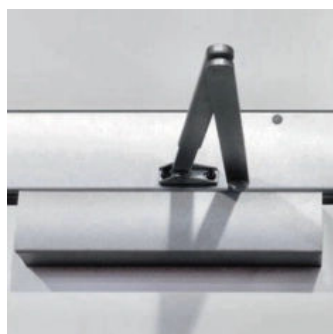

Zubehör für für Gerätehäuser

- Profilzylinder
- Obentürschließer
- Solarlampe

Obentürschließer für Gerätehäuser von Gerhardt Braun