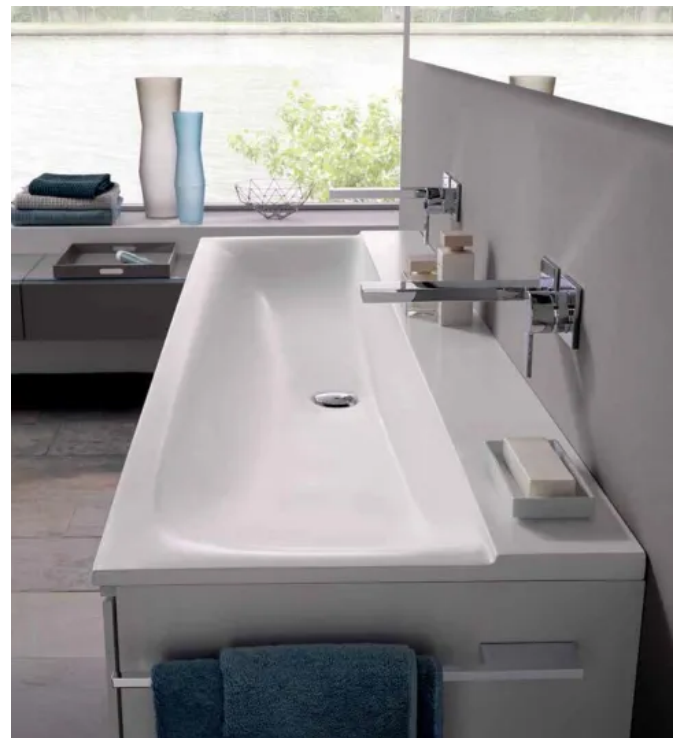

### Besonderheiten

- Markantes Waschtischdesign in symmetrischer und asymmetrischen Form
- Spülrandloses WC für deutliche Pflegeerleichterung
- Extra flacher, plan integrierter WC-Sitz mit sanfter Absenkautomatik
- WC und Bidet mit pflegeleichten, glatten Außenflächen dank verdecktem Befestigungssystem
- Waschtische und Bidet mit patentiertem Clou-System zum Wasserstauen oder mit Zwangsablauf
- Betont schlichtes, zurückgenommenes Möbeldesign in drei individuell miteinander kombinierbaren Farben

## Geberit Xeno<sup>2</sup>

Aus der Serie Badserien von Geberit

Geräumige Schubladen und Auszüge

WC und Bidet mit pflegeleichten Außenflächen, viel Bodenfreiheit und verdecktem Befestigungssystem

Asymmetrische Gäste-WC-Lösung

### Xeno<sup>2</sup> Slim Line Waschtische aus Mineralwerkstoff

Geberit Xeno<sup>2</sup> Waschtische aus dem Mineralwerkstoff Varicor<sup>®</sup> zeichnen sich durch die schlank umlaufende Slim Rim Kante aus. Zusammen mit passenden Badmöbeln lassen sich exklusive, großzügige Badeinrichtungen mit leicht anmutenden Waschplätzen realisieren. Spannende Details wie eine integrierte Lichtleiste unter dem Waschtisch setzen interessante Akzente.

Waschtisch aus Mineralwerkstoff Varicor<sup>®</sup>

- Waschtisch für zwei Personen aus pflegeleichtem Varicor<sup>®</sup> mit glatt satiniertem Finish
- Nur 12 mm hohes Slim-Design der Waschtische
- Stimmungs-/Orientierungslicht zwischen Waschtisch und Unterschrank, das bei Herantreten an den Waschtisch per Infrarot Lichtsensor aktiviert wird