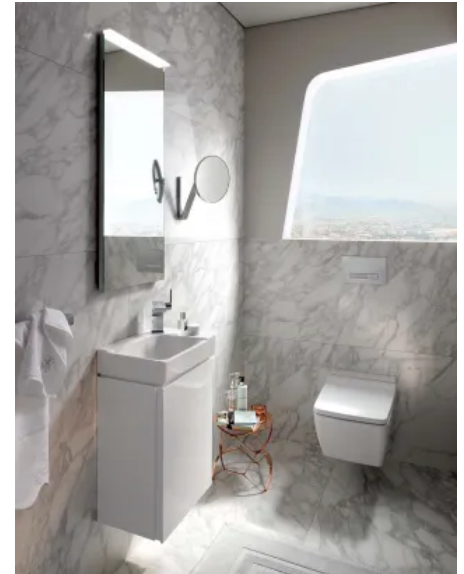

## Geberit Xeno<sup>2</sup>

Aus der Serie Badserien von Geberit

- Leichtes Design der Waschtischunterschränke durch anspruchsvoll schwebende Optik der Fronten
- Geräumige Schubladen und Auszüge mit hochwertiger Tip-on-Mechanik für leichtes Öffnen und Schließen
- Besonders angenehm: LED-beleuchtete Schubladen in den Unterschränken
- Praktische Schubladenausstattung mit Antirutschseinlagen
- Hochwertige Glasabdeckplatten für die Seitenschränke auf Wunsch
- Hochschrank mit Glaseinlegeböden, großem Innenspiegel und hochwertigen Soft-close-Scharnieren
- LED-Lichtspiegelelemente in Anti-Beschlag-Ausführung mit stimmungsvollem, indirektem Licht und einer über Sensorschalter dimmbaren Direktbeleuchtung von oben
- Attraktive, asymmetrische Gäste-WC-Lösung
- Auf Wunsch pflegeereichernde KeraTect<sup>®</sup>-Spezialglasur mit 30-jähriger Garantie auf die gleichbleibend hohe Glätte der Keramik

## Geberit Xeno<sup>2</sup>

Aus der Serie Badserien von Geberit

Geräumige Schubladen und Auszüge

WC und Bidet mit pflegeleichten Außenflächen, viel Bodenfreiheit und verdecktem Befestigungssystem

Asymmetrische Gäste-WC-Lösung

### Xeno<sup>2</sup> Slim Line Waschtische aus Mineralwerkstoff

Geberit Xeno<sup>2</sup> Waschtische aus dem Mineralwerkstoff Varicor<sup>®</sup> zeichnen sich durch die schlank umlaufende Slim Rim Kante aus. Zusammen mit passenden Badmöbeln lassen sich exklusive, großzügige Badeinrichtungen mit leicht anmutenden Waschplätzen realisieren. Spannende Details wie eine integrierte Lichtleiste unter dem Waschtisch setzen interessante Akzente.

Waschtisch aus Mineralwerkstoff Varicor<sup>®</sup>

- Waschtisch für zwei Personen aus pflegeleichtem Varicor<sup>®</sup> mit glatt satiniertem Finish
- Nur 12 mm hohes Slim-Design der Waschtische
- Stimmungs-/Orientierungslicht zwischen Waschtisch und Unterschrank, das bei Herantreten an den Waschtisch per Infrarot Lichtsensor aktiviert wird