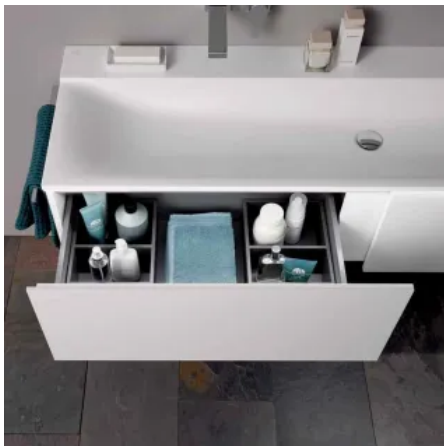

Geberit Xeno²

Aus der Serie Badserien von Geberit

- Waschtisch-Unterschänke in drei Oberflächen: Weiß matt, Greige matt und Holzstruktur Scultura Grau
- Anspruchsvolle Komfortergänzungen:
  - Integrierte LED-Beleuchtung der Schubladen
  - Hochwertige Tip-on-Mechanik mit Selbsteinzug für leichtes Öffnen und Schließen der Schubladen
  - Praktische Ausstattung der Schubladen mit Antirutscheinlagen und optionalem Ordnungssystem
  - Innovative Slim-Line Lichtspiegel in Anti-Beschlag-Ausführung
  - Mit direkter und stimmungsvoller indirekter LED-Spiegelbeleuchtung, über berührungslose Sensortechnik steuerbar
  - Memory-Funktion der letzten Einstellung für alle Xeno² Lichtspiegel
- Weiteres Badmöbelzubehör optional erhältlich

Xeno²: Eleganter Waschtisch für zwei Personen mit dezent eingearbeiteter Lichtleiste zwischen Waschtisch und Waschtischunterschrank.