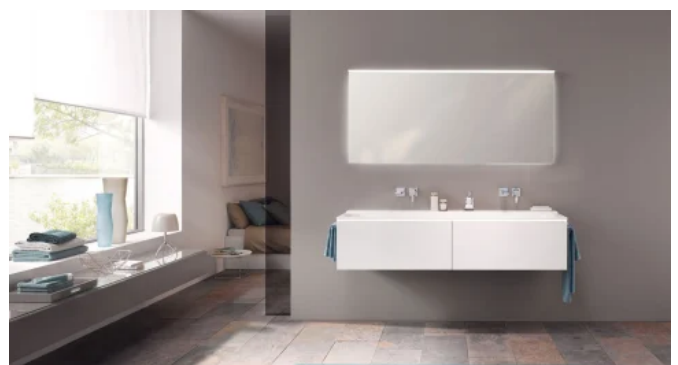

## Geberit Xeno<sup>2</sup>

Aus der Serie Badserien von Geberit

Die Design-Serie Geberit Xeno<sup>2</sup> steht für architektonischen Design-Minimalismus. Klare geometrische Linien außen – weiche, natürliche Formen innen. Xeno<sup>2</sup> bietet ein aufeinander abgestimmtes Sortiment aus durchdachten Elementen in identischer Designsprache.

### Übersicht Geberit Xeno<sup>2</sup>

Xeno<sup>2</sup> Waschplatz mit Lichtspiegel

Xeno<sup>2</sup> Möbelfronten in Weiß Lack Hochglanz

### Besonderheiten

- Markantes Waschtischdesign in symmetrischer und asymmetrischen Form
- Spülrandloses WC für deutliche Pflegeerleichterung
- Extra flacher, plan integrierter WC-Sitz mit sanfter Absenkautomatik
- WC und Bidet mit pflegeleichten, glatten Außenflächen dank verdecktem Befestigungssystem
- Waschtische und Bidet mit patentiertem Clou-System zum Wasserstauen oder mit Zwangsablauf
- Betont schlichtes, zurückgenommenes Möbeldesign in drei individuell miteinander kombinierbaren Farben

## Geberit Xeno<sup>2</sup>

Aus der Serie Badserien von Geberit

- Leichtes Design der Waschtischunterschränke durch anspruchsvoll schwebende Optik der Fronten
- Geräumige Schubladen und Auszüge mit hochwertiger Tip-on-Mechanik für leichtes Öffnen und Schließen
- Besonders angenehm: LED-beleuchtete Schubladen in den Unterschränken
- Praktische Schubladenausstattung mit Antirutschseinlagen
- Hochwertige Glasabdeckplatten für die Seitenschränke auf Wunsch
- Hochschrank mit Glaseinlegeböden, großem Innenspiegel und hochwertigen Soft-close-Scharnieren
- LED-Lichtspiegelelemente in Anti-Beschlag-Ausführung mit stimmungsvollem, indirektem Licht und einer über Sensorschalter dimmbaren Direktbeleuchtung von oben
- Attraktive, asymmetrische Gäste-WC-Lösung
- Auf Wunsch pflegeereichernde KeraTect<sup>®</sup>-Spezialglasur mit 30-jähriger Garantie auf die gleichbleibend hohe Glätte der Keramik