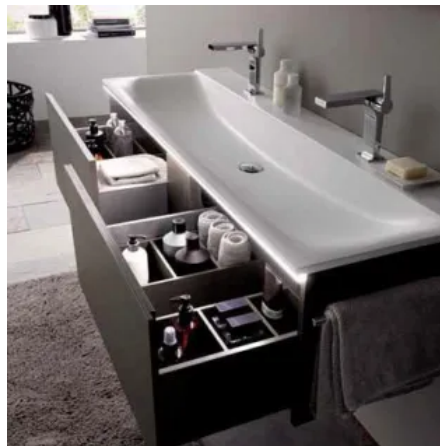

Xeno²: Integrierte LED-Beleuchtung der Schubladen. Hochwertige Tip-on-Mechanik mit Selbsteinzug für leichteres Öffnen und Schließen.