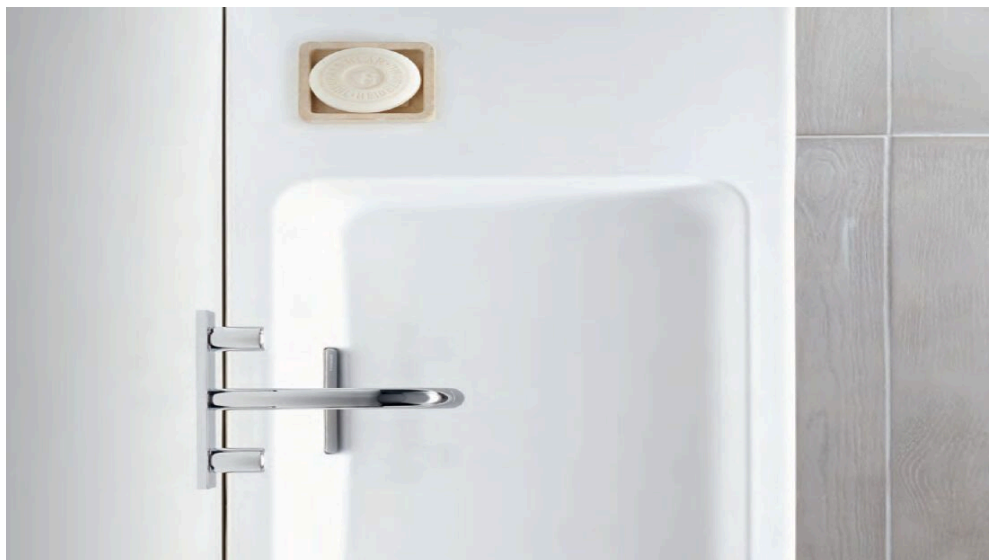

Badserien

Von Geberit

Geberit Vertriebs GmbH
Theuerbachstr. 1
88630 Pfullendorf
Deutschland

Tel.: +49 7552 934-1011
Fax: +49 7552 934866

sales.de@geberit.com
www.geberit.de

Die Geberit Bad-Serien zeigen eine Wertschätzung für Details und stehen für Ästhetik, Persönlichkeit und Qualität. Das zeitlose Design ist frei von kurzlebigen Trends und überzeugt auch nach jahrelanger Nutzung durch Komfort und Funktionalität.

Eignung und Einsatz

Ausstattung von Bad- und Sanitärräumen im gehobenen Wohnungsbau, für repräsentative Objekte in gewerblichen Bereichen.

Einsatzbereiche: Renovierung, Modernisierung bzw. Neubau im Wohnungsbau

Serien

- Geberit ONE
- Geberit Acanto
- Geberit iCon
- Geberit Mix & Match
- Geberit Xenos²
- Geberit myDay
- Geberit Smyle
- Geberit Renova und Renova Plan