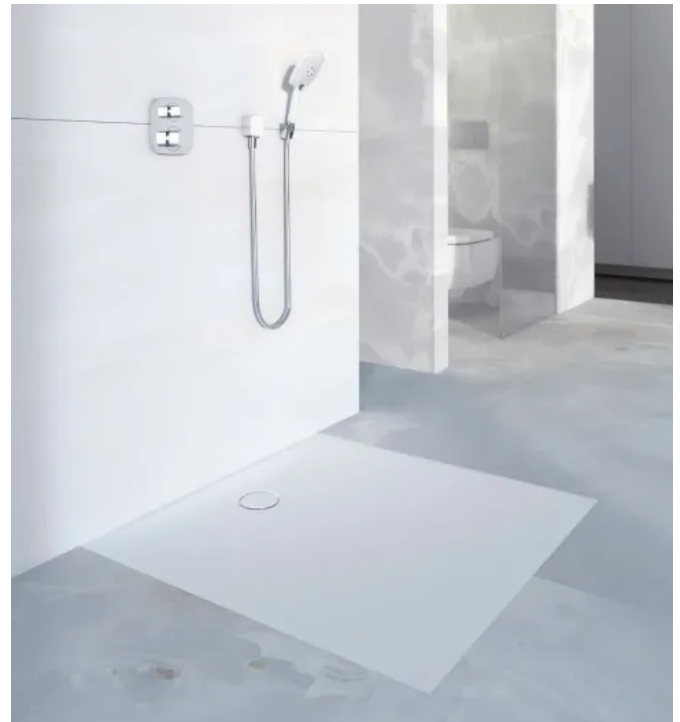

– Hochwertiger Werkstoff

Der Mineralwerkstoff fühlt sich angenehm warm und seidig-sanft an. Er ist porenfrei, durchgängig homogen und besonders rutschfest.

– Design und Oberfläche

Klare Linien bestimmen das Design der Geberit Duschfläche Setaplano. Die seidenmatte, weiße Optik passt in jedes Ambiente.

– Sichere Abdichtung

Bei der Duschfläche ist die Dichtfolie bereits ab Werk angebracht. Eine besondere Lösung für die Ecken sorgt für Flexibilität bei verschiedenen Einbauvarianten.

– Besondere Ablaufgestaltung

Der Ablauf ist seitlich platziert für einen hohen Duschkomfort. Kritische Stellen im Ablaufbereich wurden glatt und reinigungsfreundlich gestaltet. Deshalb gibt es keine Kanten, an denen sich Schmutz ablagern kann. Unter der Ablaufabdeckung befindet sich ein herausnehmbarer Kammeinsatz, der einfach zu reinigen ist und Verstopfungen verhindert.

– Leichter Einbau

Für den Einbau wurde ein baustellengerechter Installationsrahmen entwickelt. Eine vormontierte Siphonhalterung gewährleistet eine passgenaue Platzierung. Der einfach zu reinigende Siphon ist in zwei Siphonierhöhen erhältlich: 30 und 50 mm. Beide Varianten lassen sich nach dem Einsetzen im Rahmen um 360 Grad drehen.

Je nach Größe der Duschfläche werden vier bis maximal sechs FüÙe benötigt. Diese lassen sich einfach an den dafür vorgesehenen Stellen am Rahmen einklicken und zuverlässig verriegeln.

Duschfläche Geberit Setaplano