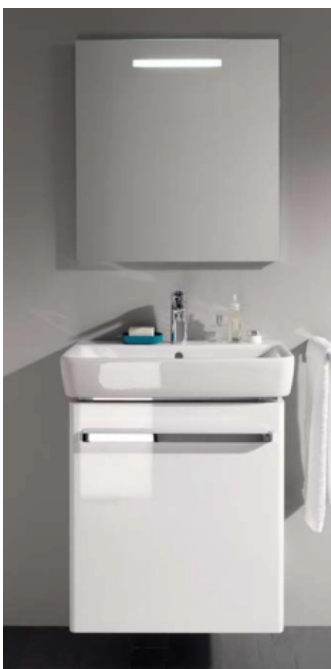

Waschtisch mit Unterschrank