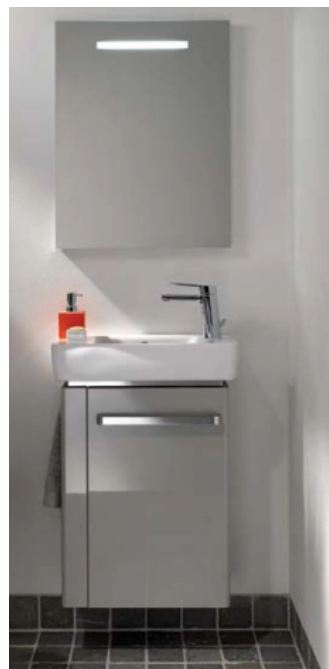

Handwaschbecken mit linksseitiger Ablage