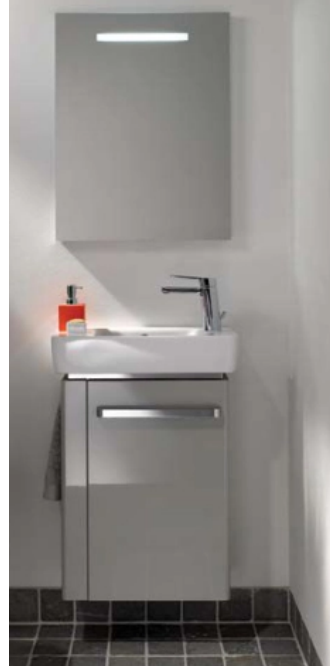

Die auf 480 bzw. 485 mm verkürzten Wand-WCs schaffen zusätzliche Bewegungsfreiheit in kleinen Räumen. Sie sind in gerundeter oder geometrischer Formensprache erhältlich und überzeugen durch die spülrandlose Rimfree®-Technologie, hohen Sitzkomfort sowie optional verfügbare KeraTect®-Glasuren.

Geberit Renova Compact

Aus der Serie Badserien von Geberit

Waschtisch mit Unterschrank

Waschtisch mit Halbsäule

Handwaschbecken mit linksseitiger Ablage

Ecklösung mit 320 oder 500 mm Schenkellänge

Das kreisrunde Becken gibt auch kleinen Bädern einen Hauch von Luxus.

Geberit Renova Compact

Aus der Serie Badserien von Geberit

Waschplätze

- Handwaschbecken, Waschtische und Eckwaschtische
- Raumsparend in der Ausladung reduziert
- In funktional durchdachter Formgebung
- Mit rundem Überlaufloch
- Für jedes Modell passende Unterschränke mit Hochglanz-Fronten in zwei Farben erhältlich
- Handwaschbecken, 450 mm breit, und Waschtische, 550, 600, 650 mm breit, mit Halbsäule kombinierbar
- Ablagefläche rechts oder links bei Handwaschbecken von 400, 500 mm Breite und Waschtischen, 650 mm breit, sowie beidseitige Ablageflächen beim 500 mm breiten Handwaschbecken
- Eck-Handwaschbecken und -Waschtisch mit 320 und 500 mm Schenkellänge
- Auf Wunsch mit KeraTect®-Glasur zur deutlich leichteren Pflege