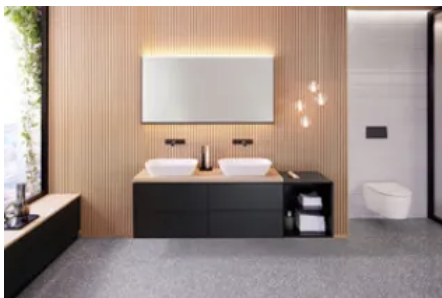

Lichtspiegel / beleuchteter Badspiegel Geberit Basic Square

Geberit Option – Spiegelschränke und Lichtspiegel

Aus der Serie Badmöbel und Accessoires von Geberit

Geberit Option Plus Square

Der Spiegel bietet eine energieeffiziente LED-Beleuchtung mit warmweißem Licht (3000 Kelvin). Das Lichtkonzept besteht aus zwei zentralen Elementen: Eine Lichtleiste beleuchtet die Decke sowie die Person vor dem Spiegel und sorgt für Helligkeit. Eine indirekte Lichtleiste leuchtet den Waschplatz aus. Die Beleuchtung lässt sich über einen Touch-Sensorschalter am unteren Spiegelrand dimmen. Dank integrierter Memory-Funktion wird die gewählte Lichteinstellung beibehalten.

Maße:

- Höhe 700 mm
- Breiten von 400, 600, 750, 900, 1050, 1200, 1350, 1600 mm

Lichtspiegel / beleuchteter Badspiegel Geberit Plus Square

Anwendungsbeispiele Lichtspiegel / beleuchtete Badspiegel

Der Lichtspiegel Option Plus Square kann mit den bestehenden Badserien von Geberit kombiniert werden, hier zu sehen in Kombination mit der Badserie ONE.