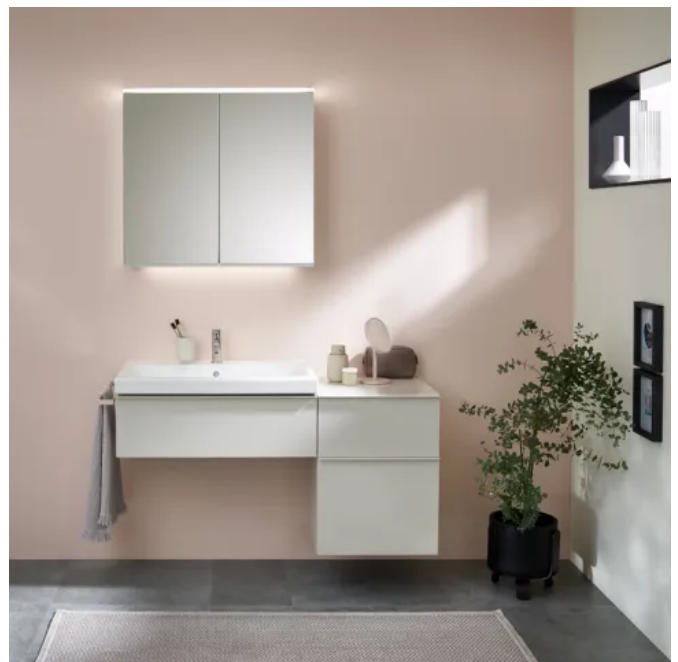

Die runden Spiegel Geberit Option Round mit einer direkten sowie einer indirekten Beleuchtung sind stufenlos dimmbar.

Geberit Option – Spiegelschränke und Lichtspiegel

Aus der Serie Badmöbel und Accessoires von Geberit

Die Bedienung der dimmbaren Geberit Option Round Beleuchtung erfolgt über einen Touch-Sensorschalter.

Weiterführende Informationen zu Option Lichtspiegel

Option Spiegelschränke

Option Spiegelschränke kombinieren optimale Ausleuchtung mit flexiblen und komfortablen Stauraumlösungen. So kann die indirekte Waschplatzbeleuchtung auch separat eingeschaltet werden – per Light-Touch-Sensorschalter, der als Orientierungshilfe bei Nacht leicht leuchtet. Die Spiegelschränke sind mit zwei oder drei Spiegeltüren erhältlich sowie mit oder ohne Ablagefläche unter dem Spiegel. Optional können die Spiegelschränke mit weiteren Funktionen wie Steckdosen oder Vergrößerungsspiegel im Schrankinneren ausgestattet werden.

Option Spiegelschränke: 3 Varianten

- **Option BASIC** Ausstattung mit LED-Beleuchtung, Steckdose und beidseitig verspiegelte Türen
- **Option**: Ausstattung mit direkter und indirekter LED-Beleuchtung mit Sensorschalter, beidseitig verspiegelten Türen und verspiegelter Außenkorpus
- **Option PLUS**: Ausstattung wie Option, zusätzlich mit zusätzlichen Features wie Magnethalter, USB-Anschluss und Kosmetikspiegel