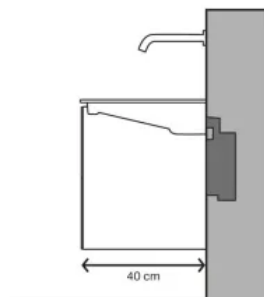

Geberit ONE Waschtisch mit verkürzter Ausladung

Geberit ONE Waschtische mit verkürzter Ausladung

Mit einer Ausladung von 40 cm nimmt der Geberit ONE Waschtisch deutlich weniger Raum in Anspruch als Becken mit klassischer Tiefe. Die beiden Varianten – frei schwebend oder mit Unterschrank – sind in verschiedenen Größen erhältlich.

Der horizontale CleanDrain-Waschtischablauf liegt hinter der Wand, sodass im Bad weder Siphon noch Abgangsrohr sichtbar sind. Auch die sonst übliche Siphonunterbrechung im Unterschrank entfällt – das schafft mehr Platz.