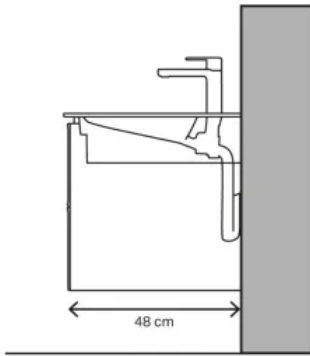

CleanDrain-Waschtischablauf

Geberit ONE Waschtische mit horizontalem CleanDrain-Ablauf

Der CleanDrain-Waschtischablauf ist an das Design der Waschtische angepasst und am hinteren Rand des Beckens platziert – was mehr Platz in den Schubladen des Waschtischunterschrankes schafft. Durch die Versetzung nach hinten ist der Ablauf nicht dem Wasserstrahl ausgesetzt. Es bilden sich deutlich weniger Wasser- und Kalkrückstände, der Reinigungsaufwand reduziert sich. Eine Magnetfixierung hält die Blende in Position. Diese lässt sich einfach abnehmen, um den daran befestigten Kammeinsatz zu reinigen.