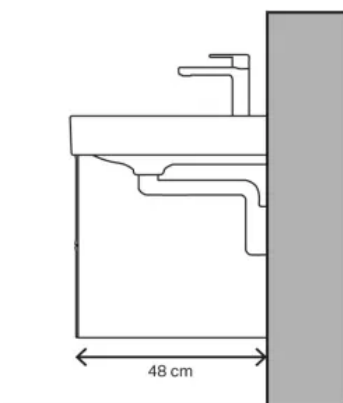

CleanDrain-Waschtischablauf

Geberit ONE Waschtische mit horizontalem CleanDrain-Ablauf

Der CleanDrain-Waschtischablauf ist an das Design der Waschtische angepasst und am hinteren Rand des Beckens platziert – was mehr Platz in den Schubladen des Waschtischunterschrankes schafft. Durch die Versetzung nach hinten ist der Ablauf nicht dem Wasserstrahl ausgesetzt. Es bilden sich deutlich weniger Wasser- und Kalkrückstände, der Reinigungsaufwand reduziert sich. Eine Magnetfixierung hält die Blende in Position. Diese lässt sich einfach abnehmen, um den daran befestigten Kammeinsatz zu reinigen.