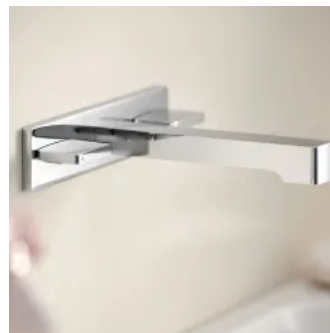

Geberit ONE Waschtischarmatur glanzverchromt in eckigem Design