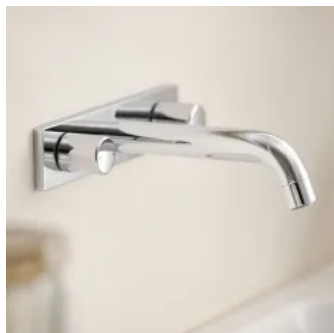

Geberit ONE Waschtischarmatur glanzverchromt in rundem Design