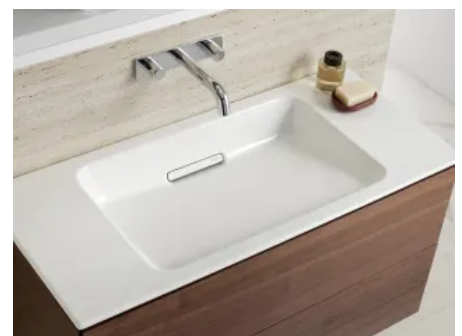

Geberit ONE Waschtisch mit verkürzter Ausladung