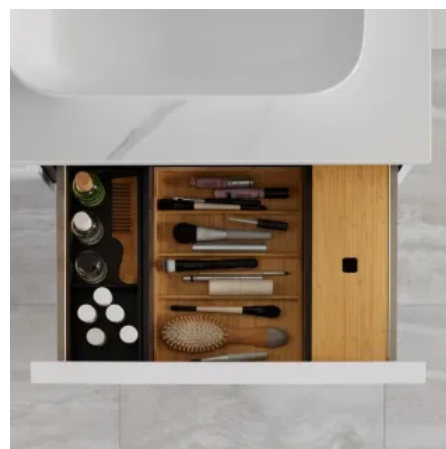

### Mix & Match Badmöbel

Die Badmöbel im Geberit Mix & Match Sortiment sind in verschiedenen Farbvarianten und Materialien erhältlich, die hier beispielhaft gezeigt werden. Waschtischunterschränke und Seitenschränke gibt es in den Ausführungen

- > mit Push-to-open-Mechanismus
- > mit Griff
- > als durchgängige Möbelfront mit Griff

Geberit ONE Aufsatzwaschtisch mit Geberit iCon Waschtischunterschrank

Geberit ONE Waschtischunterschrank mit offenem Seitenelement