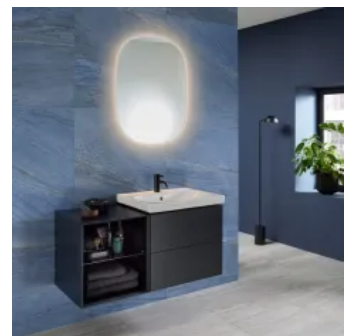

### Mix & Match

Geberit ONE Waschtisch mit Geberit Acanto Waschtischunterschrank (© Geberit)

Geberit ONE Aufsatzwaschtisch mit Geberit iCon Waschtischunterschrank (© Geberit)

Geberit iCon Waschtisch mit Geberit ONE Waschtischunterschrank (© Geberit)

Die Elemente der Badserien Geberit Serien ONE, iCon und Acanto können beliebig miteinander gemischt werden: Es sind über 10.000 verschiedene Kombinationen für einen individuellen Waschplatz möglich.<sup>\*)</sup>