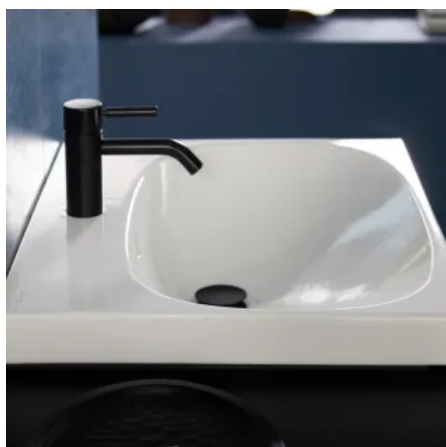

## Geberit Mix & Match: Geberit ONE, iCon und Acanto beliebig mixen

Aus der Serie Badserien von Geberit

Hier wurde ein Acanto Waschtisch in 60 cm Breite mit einem Geberit ONE Unterschrank mit zwei Push-to-open-Schubladenelementen und Seitenablage kombiniert.

### Mix & Match Waschbecken

Es stehen verschiedene Arten an Waschtischen zur Auswahl, die hier beispielhaft gezeigt werden:

Geberit Acanto klassischer Waschtisch

**Klassischer Waschtisch:** Der Waschtisch liegt bündig auf dem Badmöbel und ist damit besonders einfach zu reinigen.