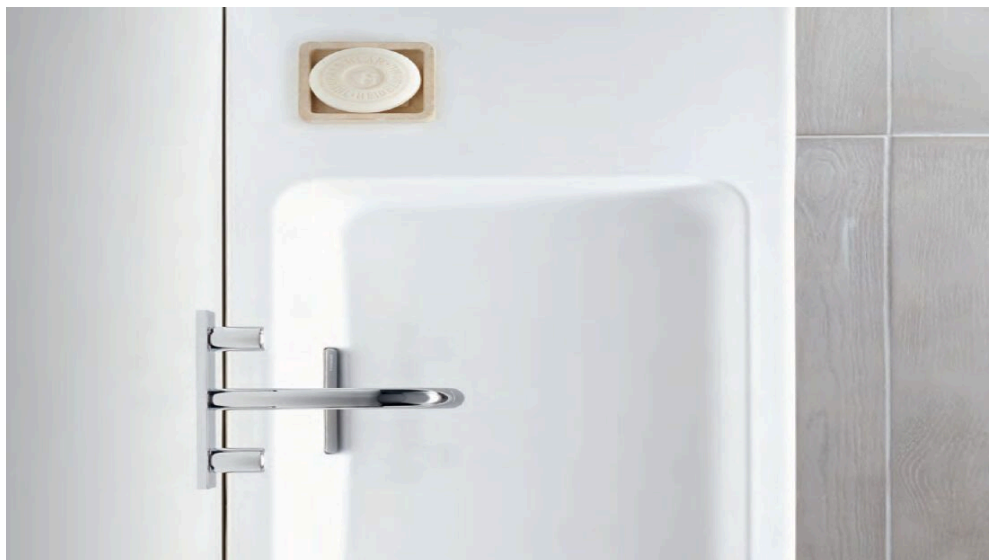

Badserien

Von Geberit

Geberit Vertriebs GmbH

Theuerbachstr. 1
88630 Pfullendorf
Deutschland

Tel.: +49 7552 934-1011

Fax: +49 7552 934866

sales.de@geberit.com

www.geberit.de

Die Geberit Bad-Serien zeigen eine Wertschätzung für Details und stehen für Ästhetik, Persönlichkeit und Qualität. Das zeitlose Design ist frei von kurzlebigen Trends und überzeugt auch nach jahrelanger Nutzung durch Komfort und Funktionalität.

Eignung und Einsatz

Ausstattung von Bad- und Sanitärräumen im gehobenen Wohnungsbau, für repräsentative Objekte in gewerblichen Bereichen.

Einsatzbereiche: Renovierung, Modernisierung bzw. Neubau im Wohnungsbau

Serien

- Geberit ONE
- Geberit Acanto
- Geberit iCon
- Geberit Mix & Match
- Geberit Xeno²
- Geberit myDay
- Geberit Smyle
- Geberit Renova und Renova Plan