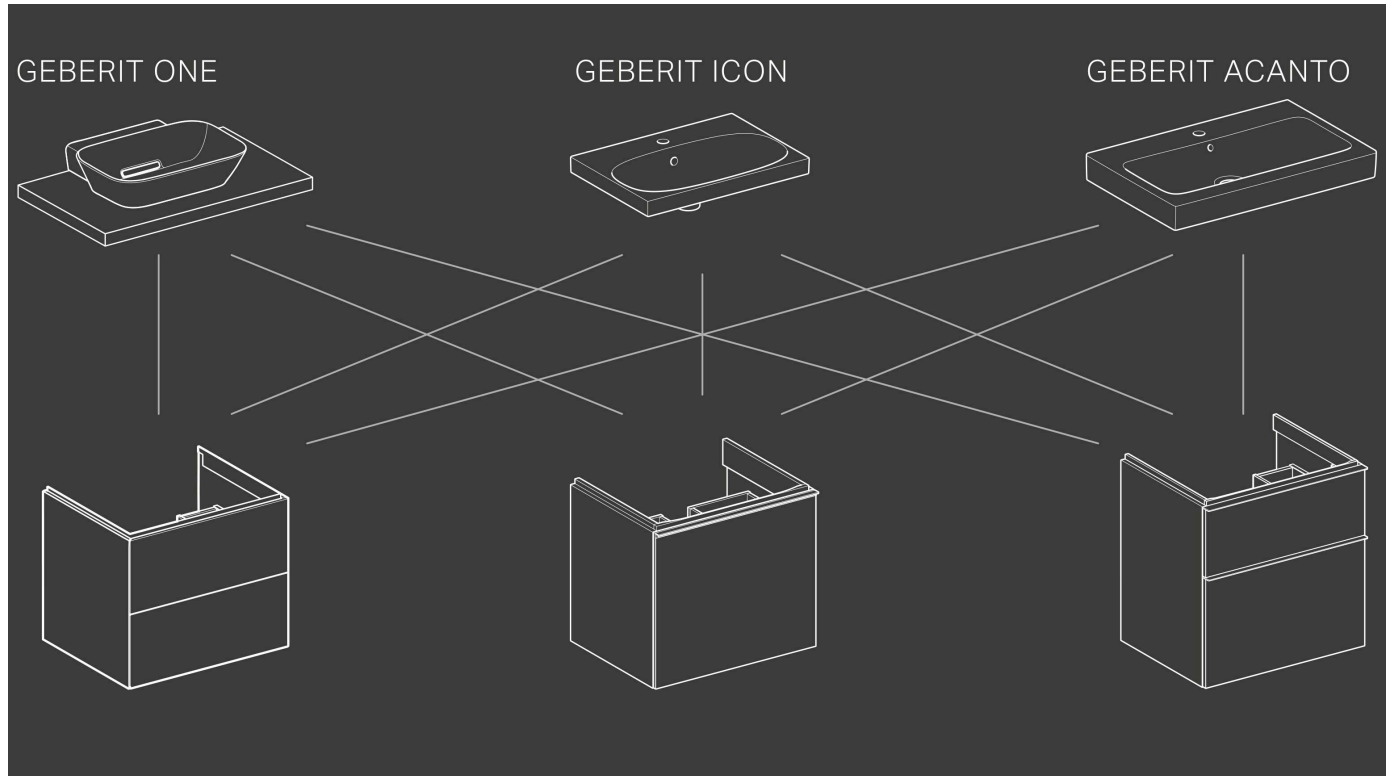

### Eignung und Einsatz

Ausstattung von Bad- und Sanitärräumen im gehobenen Wohnungsbau, für repräsentative Objekte in gewerblichen Bereichen.

Einsatzbereiche: Renovierung, Modernisierung bzw. Neubau im Wohnungsbau

## Geberit Mix & Match: Geberit ONE, iCon und Acanto beliebig mixen

Aus der Serie Badserien von Geberit

Waschplatzelemente der Geberit Serien ONE, iCon und Acanto beliebig mixen: Mit dem Konzept Mix & Match bietet Geberit über 10.000 verschiedene Gestaltungsmöglichkeiten für die Zusammenstellung eines individuellen Waschplatzes.

Die Elemente der Badserien Geberit Serien ONE, iCon und Acanto können beliebig miteinander gemischt werden: Es sind über 10.000 verschiedene Kombinationen für einen individuellen Waschplatz möglich.<sup>\*)</sup>

### Mix & Match ist nach dem Baukastenprinzip konzipiert

Den Entwürfen von Innenarchitekten waren bislang bei der Kombination unterschiedlicher Badezimmererien von Geberit Grenzen gesetzt. Mit dem Konzept Mix & Match werden Bauform und Technik vereinheitlicht, das individuelle Design der jeweiligen Serie bleibt bestehen. So können Waschtische mit sämtlichen Waschtischunterschrank der Geberit Serien ONE, iCon und Acanto kombiniert werden.<sup>\*)</sup>