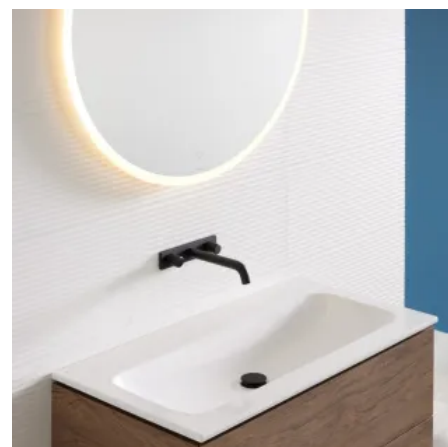

Geberit iCon Möbelwaschtisch

Möbelwaschtisch: Der Waschtisch taucht in den Unterschrank ein und bildet eine optische Einheit mit dem Badmöbel.