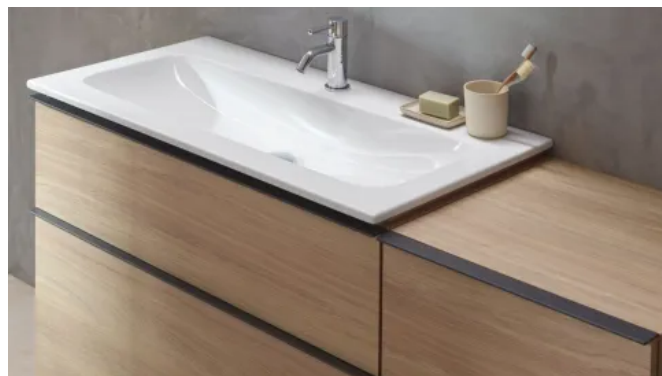

Klare Konturen und sanfte Innenbecken kennzeichnen die Geberit iCon Waschtische. Waschtische und Schränke sind aufeinander abgestimmt.