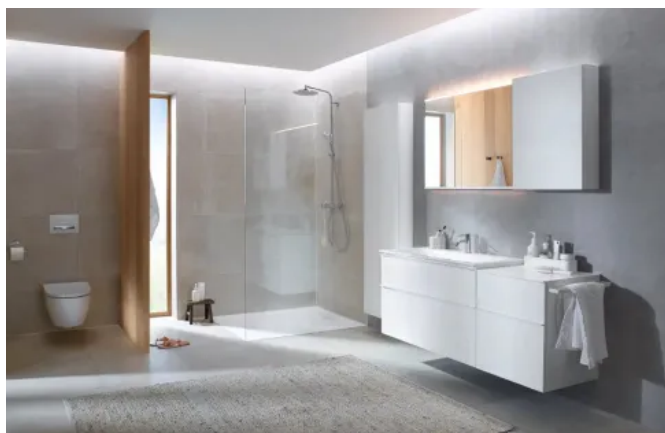

Geberit iCon Komplettbadserie in geradlinigem Design mit klaren Linien. Ein umfangreiches Keramik- und Badmöbelprogramm in moderner Formensprache bietet großen Gestaltungsfreiraum. Keramiken in geringer Größe und mit weiß matter Oberfläche insbesondere für die hochwertige und moderne Gestaltung von Gästebädern ergänzen die Serie.

Geberit iCon

Aus der Serie Badserien von Geberit

Badserie Geberit iCon

Die Komplettbad-Serie Geberit iCon wurde mit dem PLUS X AWARD ausgezeichnet.

Merkmale

- Große Auswahl an Keramiken in unterschiedlichen Größen
- Auch Keramiken mit weiß matter Oberfläche
- Badezimmermöbel und Lichtspiegel, die sich flexibel kombinieren lassen
- Waschtischkeramiken in drei Randhöhen erhältlich: als klassischer Waschtisch, im LightRim Design mit reduzierter Randhöhe von 5,5 cm oder als SlimRim Möbelwaschtisch mit 1,5 cm Randhöhe
- Abgerundete Innenbecken bilden einen Kontrast zur klaren Außenkontur
- Sechs Möbeloberflächen und frei kombinierbare Griffleisten in fünf Farben
- Spülrandlose Rimfree WCs
- Modulares Stauraumkonzept mit Möbeln und Regalen
- Schubladen des Geberit iCon Waschtischs sowie die Hoch- und Seitenschränke mit SoftClosing-Mechanismus

Geberit iCon

Aus der Serie Badserien von Geberit

Die Serie umfasst Produkte für Kleinbäder, beispielsweise Waschtische mit geringer Bautiefe, Ecklösungen sowie Badmöbel und Spiegelemente, die an kleine Grundrisse angepasst sind.

Der iCon Waschtisch in Weiß matt zeichnet sich durch seine hohe Flexibilität insbesondere für kleinere Bäder und Gästebäder aus.

Geberit iCon Waschtische gibt es in drei verschiedenen Höhen.

Geberit iCon Waschtisch in Weiß matt