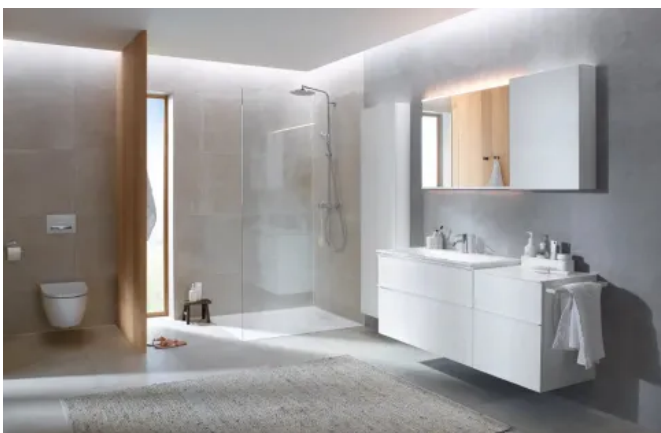

Geberit iCon Komplettbadserie in geradlinigem Design mit klaren Linien. Ein umfangreiches Keramik- und Badmöbelprogramm in moderner Formensprache bietet großen Gestaltungsfreiraum. Keramiken in geringer Größe und mit weiß matter Oberfläche insbesondere für die hochwertige und moderne Gestaltung von Gästebädern ergänzen die Serie.

Geberit iCon

Aus der Serie Badserien von Geberit

Badserie Geberit iCon

Die Komplettbad-Serie Geberit iCon wurde mit dem PLUS X AWARD ausgezeichnet.

Merkmale

- Große Auswahl an Keramiken in unterschiedlichen Größen
- Auch Keramiken mit weiß matter Oberfläche
- Badezimmermöbel und Lichtspiegel, die sich flexibel kombinieren lassen
- Waschtischkeramiken in drei Randhöhen erhältlich: als klassischer Waschtisch, im LightRim Design mit reduzierter Randhöhe von 5,5 cm oder als SlimRim Möbelwaschtisch mit 1,5 cm Randhöhe
- Abgerundete Innenbecken bilden einen Kontrast zur klaren Außenkontur
- Sechs Möbeloberflächen und frei kombinierbare Griffleisten in fünf Farben
- Spülrandlose Rimfree WCs
- Neue Modelle mit innovativer TurboFlush-Technologie reduzierten weiter den Wasserverbrauch
- Modulares Stauraumkonzept mit Möbeln und Regalen
- Schubladen des Geberit iCon Waschtischs sowie die Hoch- und Seitenschränke mit SoftClosing-Mechanismus

Geberit iCon

Aus der Serie Badserien von Geberit

Die Serie umfasst Produkte für Kleinbäder, beispielsweise Waschtische mit geringer Bautiefe, Ecklösungen sowie Badmöbel und Spiegelemente, die an kleine Grundrisse angepasst sind.

Der iCon Waschtisch in Weiß matt zeichnet sich durch seine hohe Flexibilität insbesondere für kleinere Bäder und Gästebäder aus.

Geberit iCon Waschtische gibt es in drei verschiedenen Höhen.

Geberit iCon Waschtisch in Weiß matt