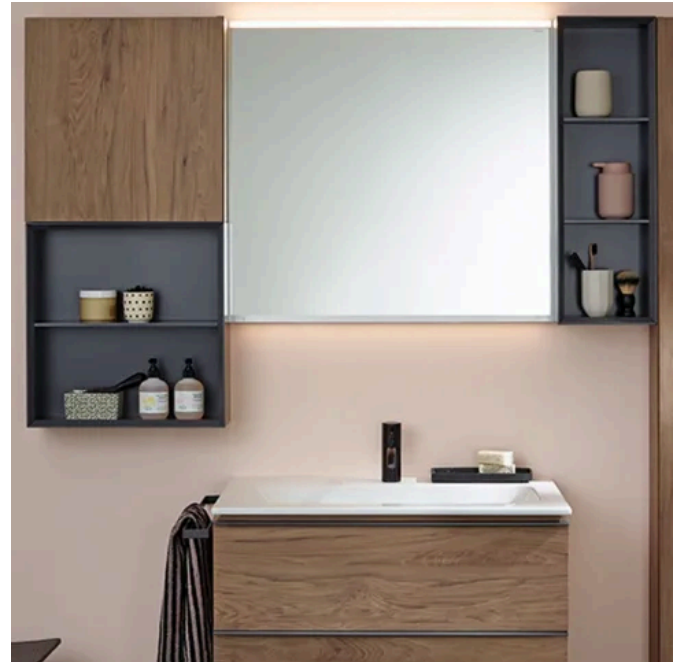

Offene Möbelemente und Ablagen ermöglichen individuelle Möbelkombinationen.

Weiterführende Informationen zur Serie Geberit iCon