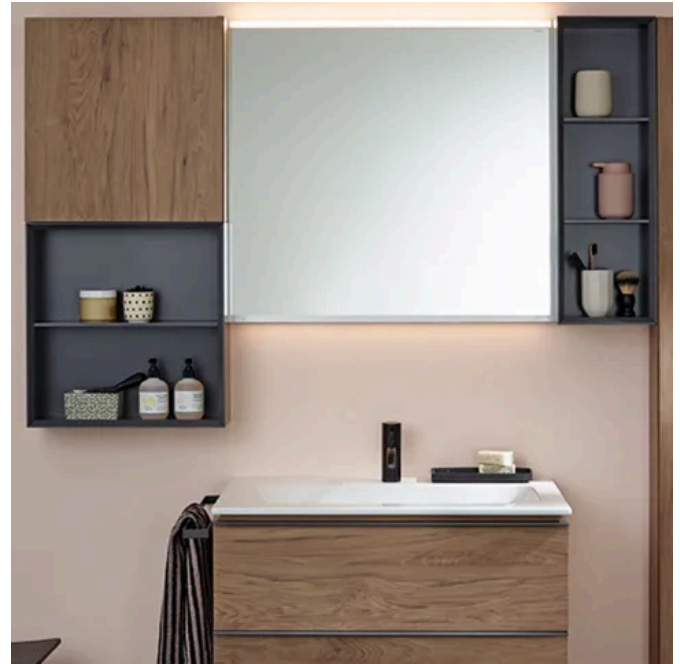

Offene Möbelemente und Ablagen ermöglichen individuelle Möbelkombinationen.

Weiterführende Informationen zur Serie Geberit iCon