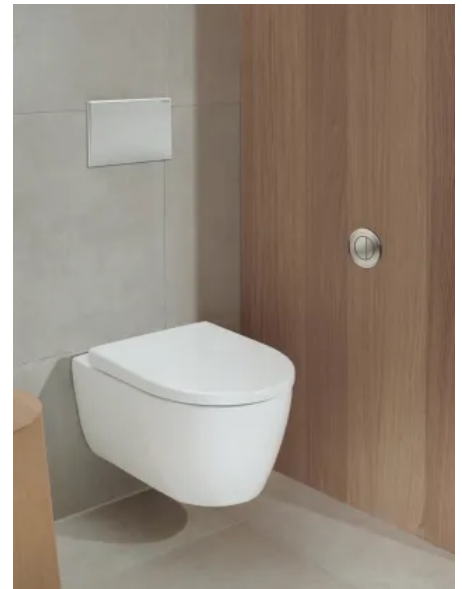

Geberit Fernbetätigungen

Aus der Serie Betätigungsplatten und Fernbetätigungen von Geberit

Geberit Fernbetätigungen mit pneumatischer Kraftübertragung

Nicht in jeder Einbausituation ist die Betätigungsplatte hinter der Toilette direkt am Spülkasten die beste Lösung. Die Geberit Fernbetätigungen ermöglichen dank kleiner Einbaumaße eine freie Platzierung der Spülauslösung. Sie können in einem Umkreis von bis zu 1,7 m um den Spülkasten platziert werden.

Gleichzeitig bieten sie eine Designalternative zu gängigen Betätigungsplatten. Durch die pneumatische Kraftübertragung kann auf einen Stromanschluss vollständig verzichtet werden.

Zum Schließen der Revisionsöffnungen der Unterputz-Spülkästen gibt es unterschiedliche Abdeckplatten, die jederzeit den Zugang für Wartungsarbeiten ermöglichen.

Fernausslösungen über Taster sind eine gute Ergänzung zur manuellen Spülauslösung in barrierefreien Sanitärbereichen. Sie eignen sich in öffentlichen und halböffentlichen Einrichtungen ebenso wie in privaten Haushalten, wenn barrierefreie Lösungen gefragt sind.

Die Geberit Infrarot-Fernbetätigung Typ 10 funktioniert berührungslos und verbessert Komfort und Hygiene durch die Vermeidung direkter Handkontakte.

Alle Fernbetätigungen sind in verschiedenen Designvarianten und Farben erhältlich.

Flexibel und praktisch: Die Fernbetätigungen von Geberit lassen sich flexibel in die Badarchitektur integrieren.