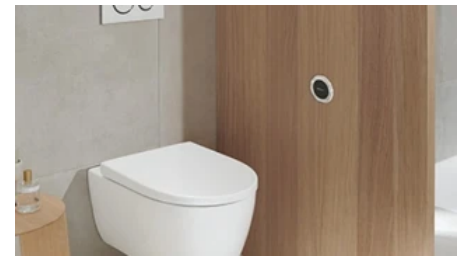

Geberit Infrarot-Fernbetätigung Typ 10

[Mehr Informationen zu Geberit Fernbetätigungen](#)