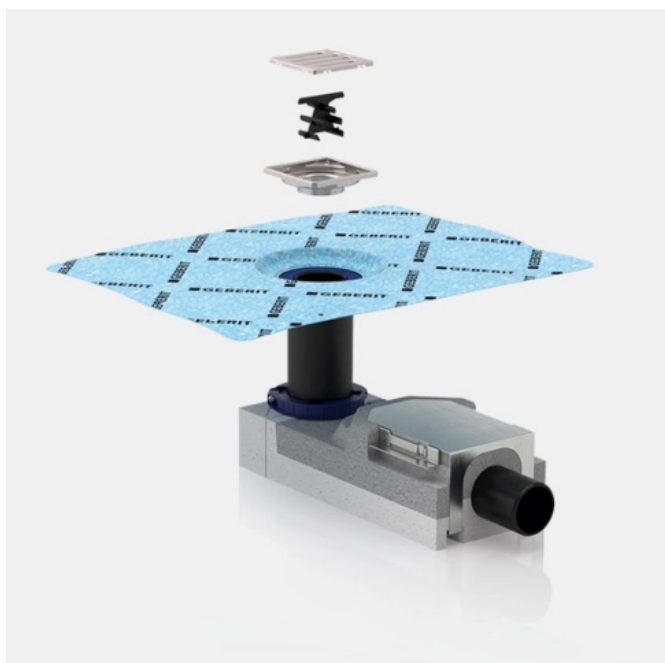

sales.de@geberit.com

www.geberit.de

Geberit Duschelemente mit Wandablauf bieten eine einfache und durchdachte Lösung für bodenebene Duschen: Der Wasserablauf wird vom Boden in die Wand verlegt. Das vereinfacht die Installation, da die Abwasserleitung ebenfalls in der Wand erfolgt und der Boden unberührt bleibt.

Geberit CleanLine Duschrinnen für Neubau und Renovierung. Die Duschrinnen besteht aus einem schallentkoppeltem Grundkörper und verschiedenen Aufsätzen.

Die Geberit Duschfläche Setaplano ist aus hochwertigen Mineralwerkstoff gefertigt. Die seidenmatte, rutschsichere Oberfläche ist haptisch angenehm und gibt ein Gefühl von Luxus. Das Material ist spürbar massiv, so dass sich nichts bewegt oder schwingt.

Geberit Duschbodenabläufe

Aus der Serie Lösungen für bodenebene Duschen von Geberit

Die Edelstahl-Designabdeckung ist in rund, quadratisch und für öffentliche Bereiche verschraubbar erhältlich. Mit nur 80 x 80 mm unterbricht die kleine Abdeckung den Boden nur minimal.

Mit nur 80 x 80 mm unterbricht die kleine Abdeckung den Boden nur minimal.

Der Geberit Bodenablauf für bodenebene Duschen ist mit einem flexiblen, werkseitig fest verbundenen Abdichtvlies ausgestattet.