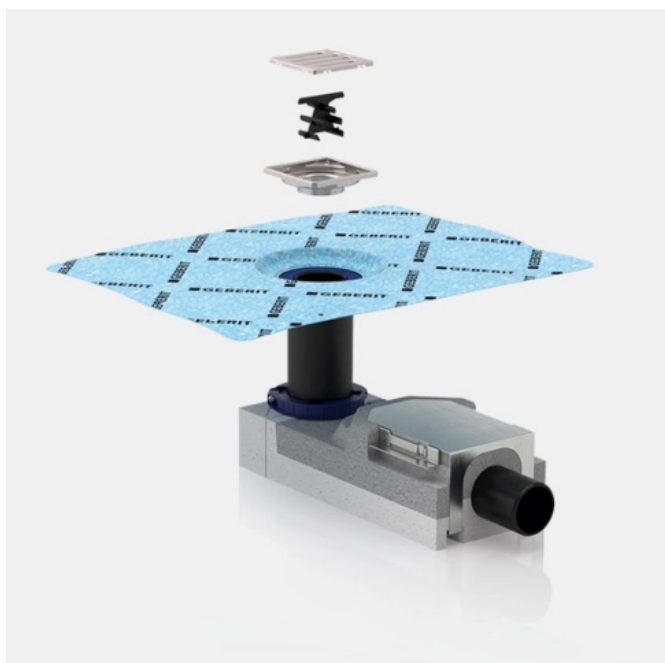

sales.de@geberit.com

www.geberit.de

Geberit Duschelemente mit Wandablauf bieten eine einfache und durchdachte Lösung für bodenebene Duschen: Der Wasserablauf wird vom Boden in die Wand verlegt. Das vereinfacht die Installation, da die Abwasserleitung ebenfalls in der Wand erfolgt und der Boden unberührt bleibt.

Geberit CleanLine Duschrinnen für Neubau und Renovierung. Die Duschrinnen besteht aus einem schallentkoppeltem Grundkörper und verschiedenen Aufsätzen.

Die Geberit Duschrinne Setaplano ist aus hochwertigem Mineralwerkstoff gefertigt. Die seidenmatte, rutschsichere Oberfläche ist haptisch angenehm und gibt ein Gefühl von Luxus. Das Material ist spürbar massiv, so dass sich nichts bewegt oder schwingt.

Geberit Duschbodenabläufe

Aus der Serie Lösungen für bodenebene Duschen von Geberit

Die Edelstahl-Designabdeckung ist in rund, quadratisch und für öffentliche Bereiche verschraubbar erhältlich. Mit nur 80 x 80 mm unterbricht die kleine Abdeckung den Boden nur minimal.

Mit nur 80 x 80 mm unterbricht die kleine Abdeckung den Boden nur minimal.

Der Geberit Bodenablauf für bodenebene Duschen ist mit einem flexiblen, werkseitig fest verbundenen Abdichtvlies ausgestattet.