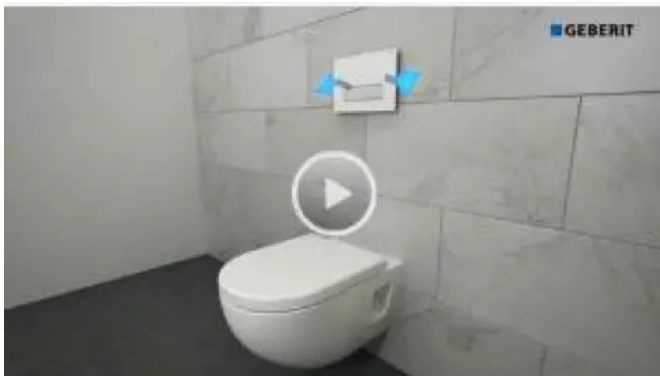

Beschreibung

Geruchsabsaugung Geberit DuoFresh

Video Geruchsabsaugung Geberit DuoFresh

Gerüche dort aufnehmen, wo sie entstehen

Das Geberit DuoFresh Modul saugt unangenehme Gerüche direkt in der WC-Keramik an und reinigt sie in einem Keramikwabefilter. Das Modul kann mit einer Adapterplatte in allen Geberit Sigma Unterputzspülkästen eingebaut werden. Auch eine Nachrüstung bei den bestimmten Spülkastenmodellen ist möglich, wenn ein Stromanschluss vorhanden ist oder verlegt werden kann.

Voraussetzungen für Geberit DuoFresh:

- Stromanschluss am WC ist vorhanden oder kann realisiert werden
- Geberit Sigma Unterputzspülkasten (ab Baujahr 2008)
- Verwendete Geberit Betätigungsplatte: Sigma01, Sigma10, Sigma20 und Sigma50

Das DuoFresh Modul verfügt bei der Variante mit automatischer Auslösung über ein Orientierungslicht und einen Einschub für Spülkastensticks.