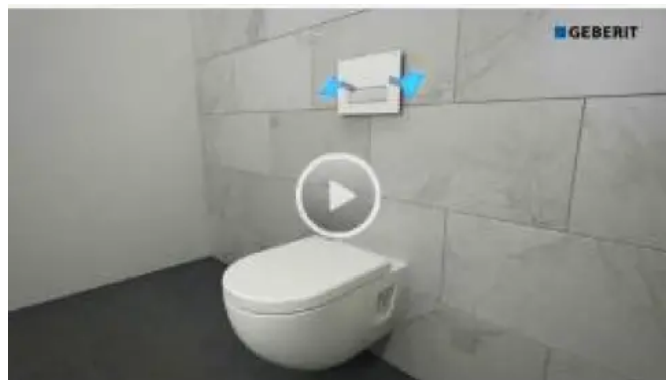

Die Geruchsabsaugung DuoFresh oder der Einwurfschacht für Reinigungswürfel bietet verbesserten Komfort und mehr Hygiene mit minimalem Zusatzaufwand.

Geberit DuoFresh Modul

Aus der Serie Betätigungsplatten und Fernbetätigungen von Geberit

Geberit DuoFresh ist eine kostengünstige Frische- und Hygienelösung für Bad und WC. Die unangenehmen Gerüche werden dort abgesaugt, wo sie entstehen – direkt aus der Keramik und das unabhängig von einer Lüftungsanlage. Die Luft wird über ein Umluftsystem mit Aktivkohlefilter gereinigt. Integriert ist zusätzlich ein Einwurfschacht für Reinigungswürfel.

Beschreibung

Geruchsabsaugung Geberit DuoFresh

Video Geruchsabsaugung Geberit DuoFresh

Gerüche dort aufnehmen, wo sie entstehen

Das Geberit DuoFresh Modul saugt unangenehme Gerüche direkt in der WC-Keramik an und reinigt sie in einem Keramikwabefilter. Das Modul kann mit einer Adapterplatte in allen Geberit Sigma Unterputzspülkästen eingebaut werden. Auch eine Nachrüstung bei den Spülkästen ab Baujahr 2002 ist möglich, wenn ein Stromanschluss vorhanden ist oder verlegt werden kann.

Geberit DuoFresh Modul

Aus der Serie Betätigungsplatten und Fernbetätigungen von Geberit

Einschub für Geberit DuoFresh Spülkastensticks

Video Funktionsweise Geberit Einwurfschacht

Der Einschub für Spülkastensticks bringt mit jeder Spülung Frische ins WC. Er kann in allen Geberit Sigma Unterputzspülkästen eingesetzt werden, auch nachträglich in den Modellen ab Baujahr 2002. Der Einbau ist schnell und einfach werkzeuglos durchzuführen. Der Geberit DuoFresh Stick wird durchseitliches Öffnen der Betätigungsplatte direkt im Spülkasten platziert und gibt Duft und Reinigungssubstanzen dosiert ans Spülwasser ab.