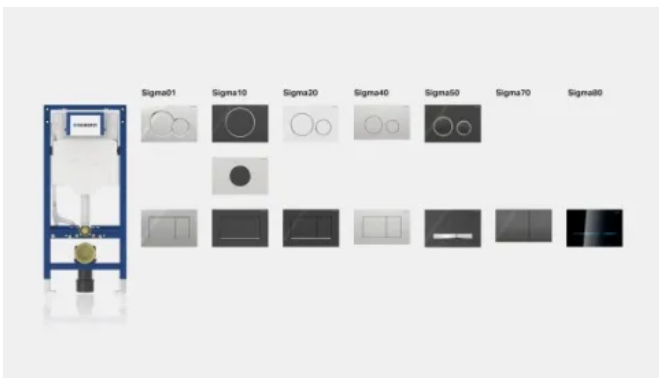

Geberit Betätigungsplatten

Geberit Spülsystem Sigma