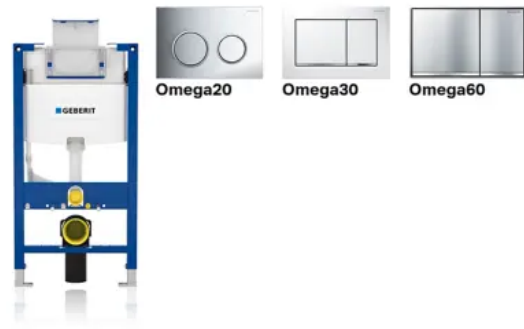

Geberit Spülsystem Omega

Digitaler Showroom für Geberit Betätigungsplatten

Im Geberit Online Showroom lassen sich die funktionalen und gestalterischen Möglichkeiten erleben, die Geberit Betätigungsplatten und Fernauslösungen bieten. Einfach ausprobieren und sich inspirieren lassen: [Link zum Showroom](#)