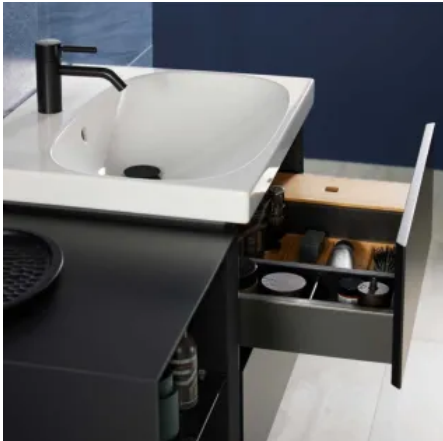

Geberit Badmöbel und Accessoires

Aus der Serie Badmöbel und Accessoires von Geberit

Geberit Badmöbel bieten mit innovativen Funktionen viel praktischen Stauraum und sorgen für Ordnung im Bad. Sie zeichnen sich durch modernes Design, hochwertige Materialien und zahlreiche feuchtigkeitsbeständige und pflegeleichte Oberflächen aus. Merkmale: modulares Stauraum-/Ordnungssystem, nicht mehr benötigte Siphonaussparung ermöglicht mehr Stauraum, Push-to-open Mechanik und Lichtleisten für Schubladen.

Geberit Acanto Hochschrank mit Ordnungssystem und herausnehmbaren Bambusboxen

- **Keine Siphonaussparung: Platzgewinn im Badmöbel und durchgängige Nutzbarkeit der Schublade**

Geberit Badmöbel und Accessoires

Aus der Serie Badmöbel und Accessoires von Geberit

Geberit Acanto Waschbecken mit Geberit ONE Waschtischunterschrank ohne Siphonaussparung

• Schubladen mit Push-to-open Mechanik oder Selbsteinzug

Ohne Griffe gestaltet, bieten z. B. die Waschtischunterschrank von Geberit Xenos² und Geberit ONE dank Push-to-open-Mechanismus hohe Benutzerfreundlichkeit. Ein leichter Druck genügt, um die Schubladen zu öffnen.