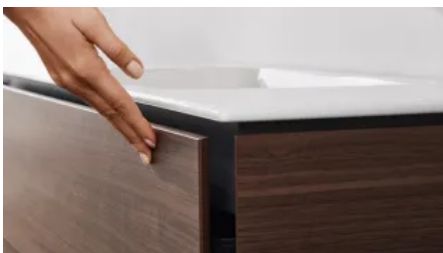

Geberit Acanto Waschbecken mit Geberit ONE Waschtischunterschrank ohne Siphonaussparung

- **Schubladen mit Push-to-open Mechanik oder Selbsteinzug**

Ohne Griffe gestaltet, bieten z. B. die Waschtischunterschranke von Geberit Xenos² und Geberit ONE dank Push-to-open-Mechanismus hohe Benutzerfreundlichkeit. Ein leichter Druck genügt, um die Schubladen zu öffnen.