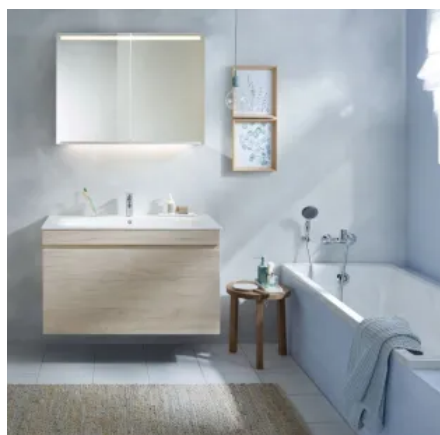

Einsatzbereiche: Renovierung, Modernisierung bzw. Neubau im Wohnungsbau

Abgestimmtes Design für komfortabel oder funktional eingerichtete Bäder

Geberit bietet aufeinander abgestimmte Produkte: Badkeramik, Badmöbel und weitere Ausstattungsprodukte im abgestimmten Design lassen sich flexibel kombinieren und erleichtern die Badplanung.

Geberit Badmöbel und Accessoires

Aus der Serie Badmöbel und Accessoires von Geberit

Geberit Badmöbel bieten mit innovativen Funktionen viel praktischen Stauraum und sorgen für Ordnung im Bad. Sie zeichnen sich durch modernes Design, hochwertige Materialien und zahlreiche feuchtigkeitsbeständige und pflegeleichte Oberflächen aus. Merkmale: modulares Stauraum-/Ordnungssystem, nicht mehr benötigte Siphonaussparung ermöglicht mehr Stauraum, Push-to-open Mechanik und Lichtleisten für Schubladen.

Geberit Badmöbel

Geberit Badmöbel – Anwendungsbeispiele

Geberit iCon Waschtischunterschrank mit Seiten- und Hochschrank und Regalen

Geberit ONE Waschtischunterschrank mit offenem Seitenelement

Geberit Renova Plan Waschtischunterschrank mit Seitenschränken und Hochschrank

Geberit Smyle Waschtisch mit Seitenschränken in nussbaum hickory Melamin Holzstruktur und Griffen in lava matt

Geberit Renova Plan Waschtischunterschrank Nussbaum hell mit eingefasster Griffleiste

Geberit iCon Waschtischunterschrank weiß mit Griff