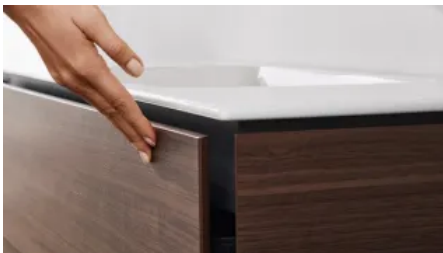

Geberit Acanto Hochschrank mit Ordnungssystem und herausnehmbaren Bambusboxen

- **Keine Siphonaussparung: Platzgewinn im Badmöbel und durchgängige Nutzbarkeit der Schublade**

Geberit Badmöbel und Accessoires

Aus der Serie Badmöbel und Accessoires von Geberit

Geberit Acanto Waschbecken mit Geberit ONE Waschtischunterschrank ohne Siphonaussparung

• Schubladen mit Push-to-open Mechanik oder Selbsteinzug

Ohne Griffe gestaltet, bieten z. B. die Waschtischunterschrank von Geberit Xenos² und Geberit ONE dank Push-to-open-Mechanismus hohe Benutzerfreundlichkeit. Ein leichter Druck genügt, um die Schubladen zu öffnen.