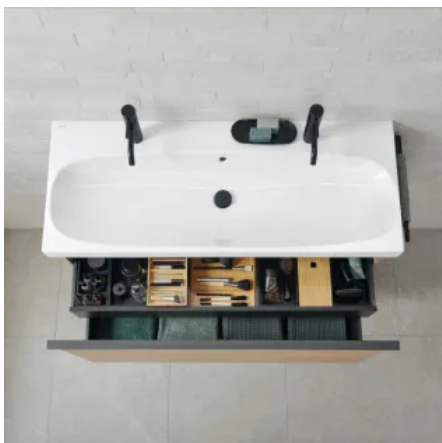

Geberit Badmöbel und Accessoires

Aus der Serie Badmöbel und Accessoires von Geberit

Geberit Badmöbel – Farben/Dekore, Ausführungen, Badserien

Farben/Dekore	ONE	Xeno²	Acanto	VariForm	iCon	Smyle	Renova Compact	Renova Plan
Weiß hochglänzend Lack	x	x	x	x	x	x	x	x
Weiß matt Lack	x	x	x		x		x	
Sand-grau hochglänzend Lack	x				x	x		
Hellgrau hochglänzend Lack							x	
Greige matt Lack	x	x						
Lava matt Lack	x		x	x	x	x		x
Hellgrau matt Lack							x	
Schwarz matt Lack	x							
Nussbaum hickory hell Dekor								x
Eiche Dekor	x		x	x	x			
Nussbaum hickory Dekor	x		x	x	x	x		x
Nussbaum Dekor	x							
Sculturagrau Dekor		x						
Weiß Glas			x					
Lava Glas			x					

Geberit Badmöbel mit innovativen Funktionen

- **Modulares Stauraum-/Ordnungssystem**

Das Organisationssystem ist optional erhältlich für die Badserien Geberit ONE, Geberit Acanto und Geberit iCon.