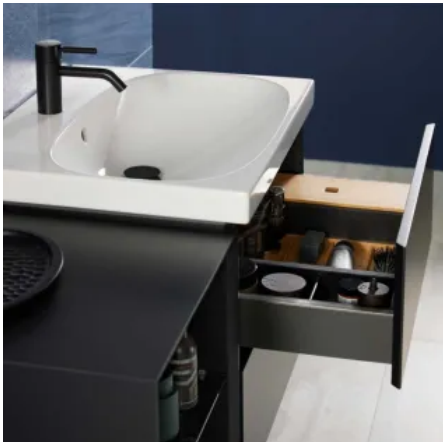

Geberit Badmöbel und Accessoires

Aus der Serie Badmöbel und Accessoires von Geberit

Geberit Badmöbel bieten mit innovativen Funktionen viel praktischen Stauraum und sorgen für Ordnung im Bad. Sie zeichnen sich durch modernes Design, hochwertige Materialien und zahlreiche feuchtigkeitsbeständige und pflegeleichte Oberflächen aus. Merkmale: modulares Stauraum-/Ordnungssystem, nicht mehr benötigte Siphonaussparung ermöglicht mehr Stauraum, Push-to-open Mechanik und Lichtleisten für Schubladen.

Geberit Acanto Waschtischunterschrank mit Organisationssystem

Geberit Acanto Hochschrank mit Ordnungssystem und herausnehmbaren Bambusboxen

- **Keine Siphonaussparung: Platzgewinn im Badmöbel und durchgängige Nutzbarkeit der Schublade**