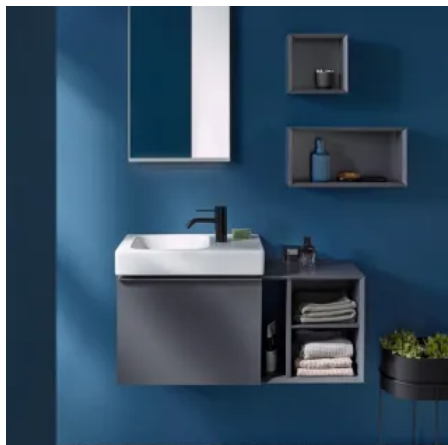

Geberit Badmöbel und Accessoires

Aus der Serie Badmöbel und Accessoires von Geberit

Geberit Badmöbel bieten mit innovativen Funktionen viel praktischen Stauraum und sorgen für Ordnung im Bad. Sie zeichnen sich durch modernes Design, hochwertige Materialien und zahlreiche feuchtigkeitsbeständige und pflegeleichte Oberflächen aus. Merkmale: modulares Stauraum-/Ordnungssystem, nicht mehr benötigte Siphonaussparung ermöglicht mehr Stauraum, Push-to-open Mechanik und Lichtleisten für Schubladen.

Geberit ONE Schublade mit Lichtleisten

• Magnettafel für mehr Stauraum

Magnettafel für mehr Stauraum

Stauraum für Gäste-WCs und kleine Bäder

Auch für Gäste-WCs und Bäder mit kleinen oder verwinkelten Grundrissen bietet Geberit spezielle Badmöbel.

Geberit Badmöbel und Accessoires

Aus der Serie Badmöbel und Accessoires von Geberit

Das modulare Konzept von Geberit iCon schafft Stauraum im Gäste-WC. Eine seitlich angebrachte Armatur hilft beim Platzsparen.

Klare Linien bietet die Badserie Geberit Acanto. Das extraschlanke Waschbecken bietet trotzdem nützlichen Stauraum.

Helle Farben im Zusammenspiel mit den weißen Keramiken der Serie Renova Plan.

Weiterführende Informationen zu Geberit Badmöbeln