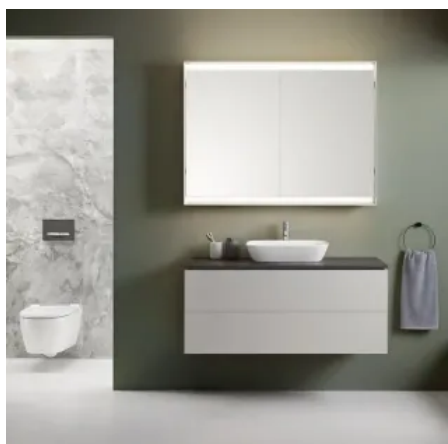

Geberit Badmöbel und Accessoires

Aus der Serie Badmöbel und Accessoires von Geberit

Geberit Badmöbel bieten mit innovativen Funktionen viel praktischen Stauraum und sorgen für Ordnung im Bad. Sie zeichnen sich durch modernes Design, hochwertige Materialien und zahlreiche feuchtigkeitsbeständige und pflegeleichte Oberflächen aus. Merkmale: modulares Stauraum-/Ordnungssystem, nicht mehr benötigte Siphonaussparung ermöglicht mehr Stauraum, Push-to-open Mechanik und Lichtleisten für Schubladen.

Geberit Badmöbel

Geberit Badmöbel – Anwendungsbeispiele

Geberit iCon Waschtischunterschrank mit Seiten- und Hochschrank und Regalen

Geberit ONE Waschtischunterschrank mit offenem Seitenelement

Geberit Acanto Waschtischunterschrank mit Hochschrank

Geberit ONE Waschtischunterschrank

Geberit Renova Plan Waschtischunterschrank mit Seitenschränken und Hochschrank

Geberit Renova Plan Waschtischunterschrank mit Seitenschränken und Hochschrank

Geberit Badmöbel und Accessoires

Aus der Serie Badmöbel und Accessoires von Geberit

Geberit Smyle Waschtisch mit Seitenschränken in nussbaum hickory Melamin Holzstruktur und Griffen in lava matt

Geberit Renova Plan Waschtischunterschrank Nussbaum hell mit eingefasster Griffleiste