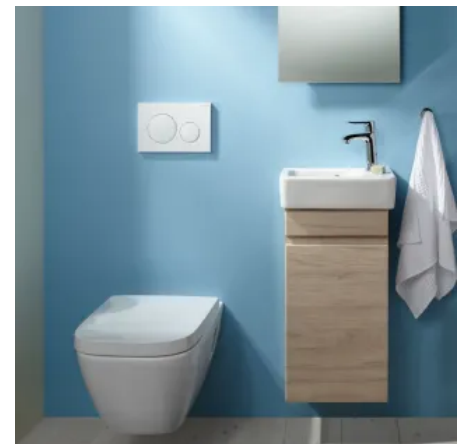

Helle Farben im Zusammenspiel mit den weißen Keramiken der Serie Renova Plan.

[Weiterführende Informationen zu Geberit Badmöbeln](#)

[Sortimentsübersicht](#)