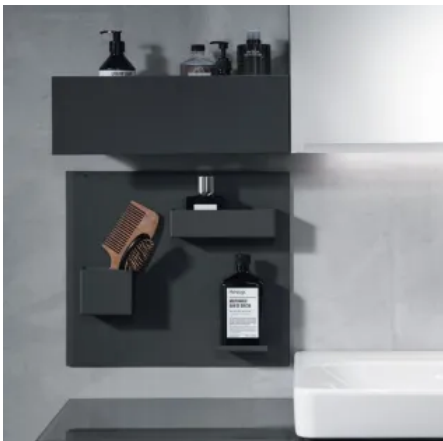

Geberit Badmöbel und Accessoires

Aus der Serie Badmöbel und Accessoires von Geberit

Geberit Badmöbel bieten mit innovativen Funktionen viel praktischen Stauraum und sorgen für Ordnung im Bad. Sie zeichnen sich durch modernes Design, hochwertige Materialien und zahlreiche feuchtigkeitsbeständige und pflegeleichte Oberflächen aus. Merkmale: modulares Stauraum-/Ordnungssystem, nicht mehr benötigte Siphonaussparung ermöglicht mehr Stauraum, Push-to-open Mechanik und Lichtleisten für Schubladen.

Der praktische Selbsteinzug beim Badmöbel erfolgt durch einfaches Anstupsen genügt, um es sanft zu schließen.

- **Schubladen mit Lichtleisten**

Geberit Badmöbel und Accessoires

Aus der Serie Badmöbel und Accessoires von Geberit

Geberit ONE Schublade mit Lichtleisten

• Magnettafel für mehr Stauraum

Magnettafel für mehr Stauraum

Stauraum für Gäste-WCs und kleine Bäder

Auch für Gäste-WCs und Bäder mit kleinen oder verwinkelten Grundrissen bietet Geberit spezielle Badmöbel.

Klare Linien bietet die Badserie Geberit Acanto. Das extraschlanke Waschbecken bietet trotzdem nützlichen Stauraum.

Helle Farben im Zusammenspiel mit den weißen Keramiken der Serie Renova Plan.

Weiterführende Informationen zu Geberit Badmöbeln