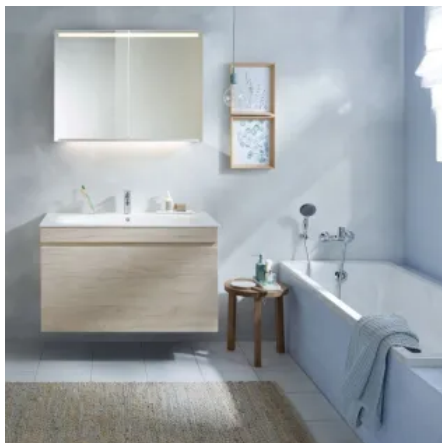

Geberit Badmöbel und Accessoires

Aus der Serie Badmöbel und Accessoires von Geberit

Geberit Badmöbel bieten mit innovativen Funktionen viel praktischen Stauraum und sorgen für Ordnung im Bad. Sie zeichnen sich durch modernes Design, hochwertige Materialien und zahlreiche feuchtigkeitsbeständige und pflegeleichte Oberflächen aus. Merkmale: modulares Stauraum-/Ordnungssystem, nicht mehr benötigte Siphonaussparung ermöglicht mehr Stauraum, Push-to-open Mechanik und Lichtleisten für Schubladen.

Geberit Badmöbel

Geberit Badmöbel – Anwendungsbeispiele

Geberit iCon Waschtischunterschrank mit Seiten- und Hochschrank und Regalen

Geberit ONE Waschtischunterschrank mit offenem Seitenelement

Geberit Acanto Waschtischunterschrank mit Hochschrank

Geberit ONE Waschtischunterschrank

Geberit Renova Plan Waschtischunterschrank mit Seitenschränken und Hochschrank

Geberit Renova Plan Waschtischunterschrank mit Seitenschränken und Hochschrank

Geberit Badmöbel und Accessoires

Aus der Serie Badmöbel und Accessoires von Geberit

Geberit Smyle Waschtisch mit Seitenschränken in nussbaum hickory Melamin Holzstruktur und Griffen in lava matt

Geberit Renova Plan Waschtischunterschrank Nussbaum hell mit eingefasster Griffleiste