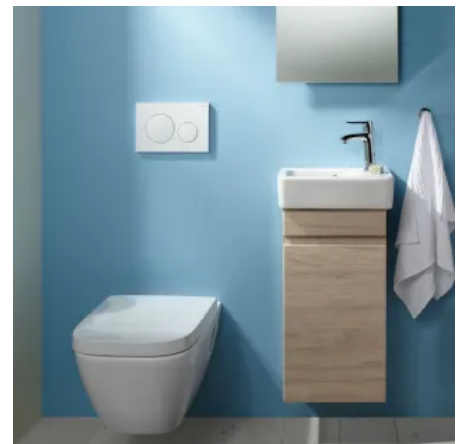

Helle Farben im Zusammenspiel mit den weißen Keramiken der Serie Renova Plan.

[Weiterführende Informationen zu Geberit Badmöbeln](#)

[Sortimentsübersicht](#)