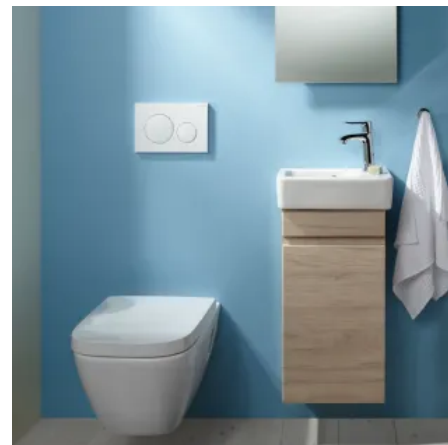

Geberit Badmöbel und Accessoires

Aus der Serie Badmöbel und Accessoires von Geberit

Geberit Badmöbel bieten mit innovativen Funktionen viel praktischen Stauraum und sorgen für Ordnung im Bad. Sie zeichnen sich durch modernes Design, hochwertige Materialien und zahlreiche feuchtigkeitsbeständige und pflegeleichte Oberflächen aus. Merkmale: modulares Stauraum-/Ordnungssystem, nicht mehr benötigte Siphonaussparung ermöglicht mehr Stauraum, Push-to-open Mechanik und Lichtleisten für Schubladen.

Geberit ONE Schublade mit Lichtleisten

• Magnettafel für mehr Stauraum

Magnettafel für mehr Stauraum

Stauraum für Gäste-WCs und kleine Bäder

Auch für Gäste-WCs und Bäder mit kleinen oder verwinkelten Grundrissen bietet Geberit spezielle Badmöbel.

Geberit Badmöbel und Accessoires

Aus der Serie Badmöbel und Accessoires von Geberit

Das modulare Konzept von Geberit iCon schafft Stauraum im Gäste-WC. Eine seitlich angebrachte Armatur hilft beim Platzsparen.

Klare Linien bietet die Badserie Geberit Acanto. Das extraschlanke Waschbecken bietet trotzdem nützlichen Stauraum.

Helle Farben im Zusammenspiel mit den weißen Keramiken der Serie Renova Plan.

Weiterführende Informationen zu Geberit Badmöbeln