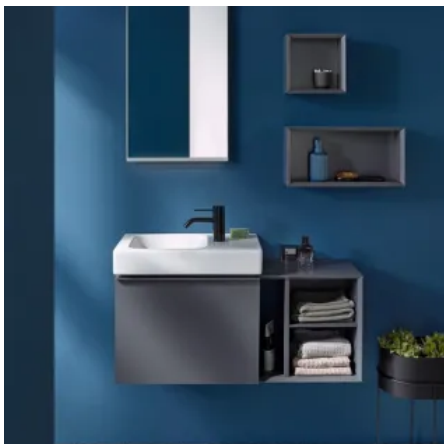

Geberit Badmöbel und Accessoires

Aus der Serie Badmöbel und Accessoires von Geberit

Geberit Badmöbel bieten mit innovativen Funktionen viel praktischen Stauraum und sorgen für Ordnung im Bad. Sie zeichnen sich durch modernes Design, hochwertige Materialien und zahlreiche feuchtigkeitsbeständige und pflegeleichte Oberflächen aus. Merkmale: modulares Stauraum-/Ordnungssystem, nicht mehr benötigte Siphonaussparung ermöglicht mehr Stauraum, Push-to-open Mechanik und Lichtleisten für Schubladen.

Der praktische Selbsteinzug beim Badmöbel erfolgt durch einfaches Anstupsen genügt, um es sanft zu schließen.

• Schubladen mit Lichtleisten

Geberit ONE Schublade mit Lichtleisten

• Magnettafel für mehr Stauraum

Geberit Badmöbel und Accessoires

Aus der Serie Badmöbel und Accessoires von Geberit

Magnettafel für mehr Stauraum

Stauraum für Gäste-WCs und kleine Bäder

Auch für Gäste-WCs und Bäder mit kleinen oder verwinkelten Grundrissen bietet Geberit spezielle Badmöbel.

Das modulare Konzept von Geberit iCon schafft Stauraum im Gäste-WC. Eine seitlich angebrachte Armatur hilft beim Platzsparen.

Klare Linien bietet die Badserie Geberit Acanto. Das extraschlanke Waschbecken bietet trotzdem nützlichen Stauraum.