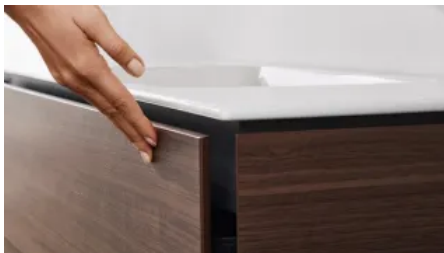

Geberit Acanto Hochschrank mit Ordnungssystem und herausnehmbaren Bambusboxen

- **Keine Siphonaussparung: Platzgewinn im Badmöbel und durchgängige Nutzbarkeit der Schublade**

Geberit Badmöbel und Accessoires

Aus der Serie Badmöbel und Accessoires von Geberit

Geberit Acanto Waschbecken mit Geberit ONE
Waschtischunterschrank ohne Siphonaussparung

• Schubladen mit Push-to-open Mechanik oder Selbsteinzug

Ohne Griffe gestaltet, bieten z. B. die Waschtischunterschranke von Geberit Xenos² und Geberit ONE dank Push-to-open-Mechanismus hohe Benutzerfreundlichkeit. Ein leichter Druck genügt, um die Schubladen zu öffnen.