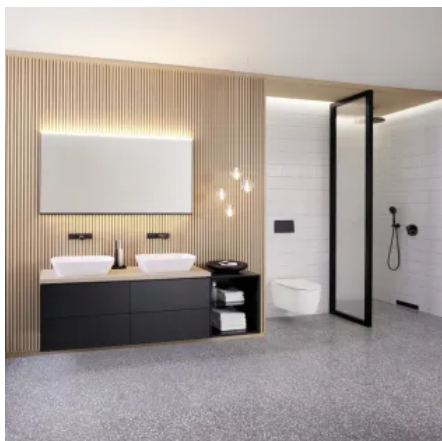

Einsatzbereiche: Renovierung, Modernisierung bzw. Neubau im Wohnungsbau

Abgestimmtes Design für komfortabel oder funktional eingerichtete Bäder

Geberit bietet aufeinander abgestimmte Produkte: Badkeramik, Badmöbel und weitere Ausstattungsprodukte im abgestimmten Design lassen sich flexibel kombinieren und erleichtern die Badplanung.

Geberit Badmöbel und Accessoires

Aus der Serie Badmöbel und Accessoires von Geberit

Geberit Badmöbel bieten mit innovativen Funktionen viel praktischen Stauraum und sorgen für Ordnung im Bad. Sie zeichnen sich durch modernes Design, hochwertige Materialien und zahlreiche feuchtigkeitsbeständige und pflegeleichte Oberflächen aus. Merkmale: modulares Stauraum-/Ordnungssystem, nicht mehr benötigte Siphonaussparung ermöglicht mehr Stauraum, Push-to-open Mechanik und Lichtleisten für Schubladen.

Geberit Badmöbel

Geberit Badmöbel – Anwendungsbeispiele

Geberit iCon Waschtischunterschrank mit Seiten- und Hochschrank und Regalen

Geberit ONE Waschtischunterschrank mit offenem Seitenelement

Geberit Acanto Waschtischunterschrank mit Hochschrank

Aus der Serie Badmöbel und Accessoires von Geberit

Geberit Smyle Waschtisch mit Seitenschränken in nussbaum hickory Melamin Holzstruktur und Griffen in lava matt

Geberit Renova Plan Waschtischunterschrank Nussbaum hell mit eingefasster Griffleiste