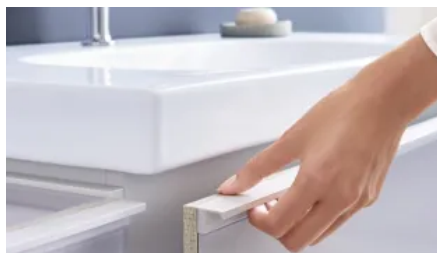

Geberit Acanto Waschtischunterschrank mit Organisationssystem

Geberit Acanto Hochschrank mit Ordnungssystem und herausnehmbaren Bambusboxen

- **Keine Siphonaussparung: Platzgewinn im Badmöbel und durchgängige Nutzbarkeit der Schublade**

Geberit Acanto Waschbecken mit Geberit ONE Waschtischunterschrank ohne Siphonaussparung

- **Schubladen mit Push-to-open Mechanik oder Selbsteinzug**

Ohne Griffe gestaltet, bieten z. B. die Waschtischunterschranke von Geberit Xenos² und Geberit ONE dank Push-to-open-Mechanismus hohe Benutzerfreundlichkeit. Ein leichter Druck genügt, um die Schubladen zu öffnen.