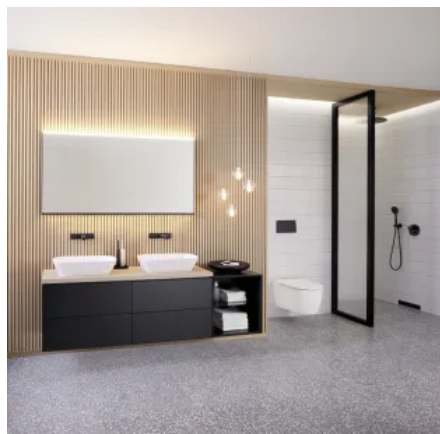

Einsatzbereiche: Renovierung, Modernisierung bzw. Neubau im Wohnungsbau

Abgestimmtes Design für komfortabel oder funktional eingerichtete Bäder

Geberit bietet aufeinander abgestimmte Produkte: Badkeramik, Badmöbel und weitere Ausstattungsprodukte im abgestimmten Design lassen sich flexibel kombinieren und erleichtern die Badplanung.

Geberit Badmöbel und Accessoires

Aus der Serie Badmöbel und Accessoires von Geberit

Geberit Badmöbel bieten mit innovativen Funktionen viel praktischen Stauraum und sorgen für Ordnung im Bad. Sie zeichnen sich durch modernes Design, hochwertige Materialien und zahlreiche feuchtigkeitsbeständige und pflegeleichte Oberflächen aus. Merkmale: modulares Stauraum-/Ordnungssystem, nicht mehr benötigte Siphonaussparung ermöglicht mehr Stauraum, Push-to-open Mechanik und Lichtleisten für Schubladen.

Geberit Badmöbel

Geberit Badmöbel – Anwendungsbeispiele

Geberit iCon Waschtischunterschrank mit Seiten- und Hochschrank und Regalen

Geberit ONE Waschtischunterschrank mit offenem Seitenelement

Geberit Renova Plan Waschtischunterschrank mit Seitenschränken und Hochschrank

Geberit Smyle Waschtisch mit Seitenschränken in nussbaum hickory Melamin Holzstruktur und Griffen in lava matt

Geberit Renova Plan Waschtischunterschrank Nussbaum hell mit eingefasster Griffleiste

Geberit iCon Waschtischunterschrank weiß mit Griff