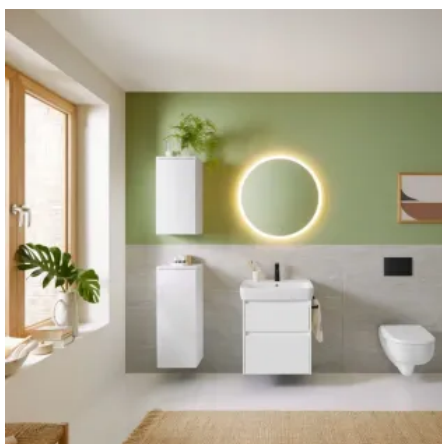

Geberit Renova Plan Waschtischunterschrank mit Seitenschränken und Hochschrank