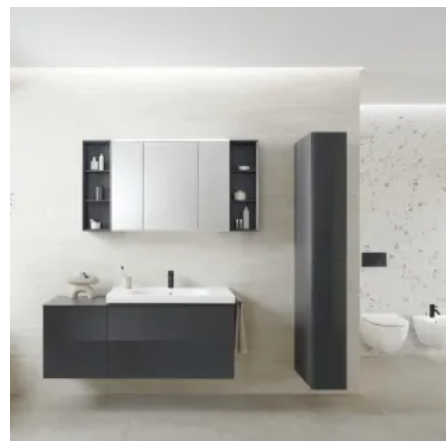

Geberit Badmöbel und Accessoires

Aus der Serie Badmöbel und Accessoires von Geberit

Geberit Badmöbel bieten mit innovativen Funktionen viel praktischen Stauraum und sorgen für Ordnung im Bad. Sie zeichnen sich durch modernes Design, hochwertige Materialien und zahlreiche feuchtigkeitsbeständige und pflegeleichte Oberflächen aus. Merkmale: modulares Stauraum-/Ordnungssystem, nicht mehr benötigte Siphonaussparung ermöglicht mehr Stauraum, Push-to-open Mechanik und Lichtleisten für Schubladen.

Geberit Badmöbel

Geberit Badmöbel – Anwendungsbeispiele

Geberit iCon Waschtischunterschrank mit Seiten- und Hochschrank und Regalen

Geberit ONE Waschtischunterschrank mit offenem Seitenelement

Geberit Acanto Waschtischunterschrank mit Hochschrank

Geberit ONE Waschtischunterschrank

Geberit Renova Plan Waschtischunterschrank mit Seitenschränken und Hochschrank

Geberit Renova Plan Waschtischunterschrank mit Seitenschränken und Hochschrank

Geberit Badmöbel und Accessoires

Aus der Serie Badmöbel und Accessoires von Geberit

Geberit Smyle Waschtisch mit Seitenschränken in nussbaum hickory Melamin Holzstruktur und Griffen in lava matt

Geberit Renova Plan Waschtischunterschrank Nussbaum hell mit eingefasster Griffleiste