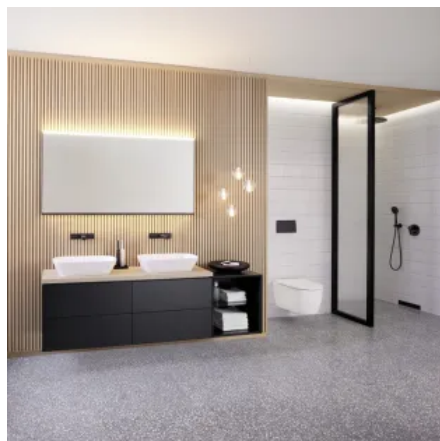

Einsatzbereiche: Renovierung, Modernisierung bzw. Neubau im Wohnungsbau

Abgestimmtes Design für komfortabel oder funktional eingerichtete Bäder

Geberit bietet aufeinander abgestimmte Produkte: Badkeramik, Badmöbel und weitere Ausstattungsprodukte im abgestimmten Design lassen sich flexibel kombinieren und erleichtern die Badplanung.

Geberit Badmöbel und Accessoires

Aus der Serie Badmöbel und Accessoires von Geberit

Geberit Badmöbel bieten mit innovativen Funktionen viel praktischen Stauraum und sorgen für Ordnung im Bad. Sie zeichnen sich durch modernes Design, hochwertige Materialien und zahlreiche feuchtigkeitsbeständige und pflegeleichte Oberflächen aus. Merkmale: modulares Stauraum-/Ordnungssystem, nicht mehr benötigte Siphonaussparung ermöglicht mehr Stauraum, Push-to-open Mechanik und Lichtleisten für Schubladen.

Geberit Badmöbel

Geberit Badmöbel – Anwendungsbeispiele

Geberit iCon Waschtischunterschrank mit Seiten- und Hochschrank und Regalen

Geberit ONE Waschtischunterschrank mit offenem Seitenelement

Geberit Renova Plan Waschtischunterschrank mit Seitenschränken und Hochschrank

Geberit Smyle Waschtisch mit Seitenschränken in nussbaum hickory Melamin Holzstruktur und Griffen in lava matt

Geberit Renova Plan Waschtischunterschrank Nussbaum hell mit eingefasster Griffleiste

Geberit iCon Waschtischunterschrank weiß mit Griff