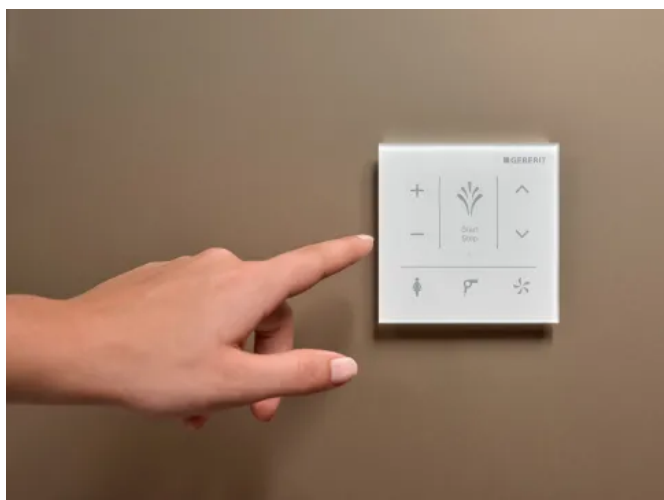

### Steuerungsmöglichkeiten

Seitliches Bedienfeld

### Bedienfeld

Das AquaClean Tuma verfügt über ein Bedienfeld am Gerät für die intuitive Bedienung der wesentlichen Funktionen.

### Fernbedienung

Geberit AquaClean Tuma wird mittels einer übersichtlichen und handlichen Fernbedienung aktiviert. Sie ist im Lieferumfang inbegriffen.

Fernbedienung für AquaClean Tuma Comfort

AquaClean Wandbedienpanel

### Wandbedienpanel

Für die Steuerung des AquaClean Tuma ist zusätzlich ein Wandbedienpanel erhältlich. Das Panel kann frei an der Wand platziert werden. Die Verbindung zur Dusch-WC-Steuerung ist via Bluetooth gelöst. Das Bedienpanel hat eine Oberfläche aus Glas und ist in Schwarz oder Weiß erhältlich.