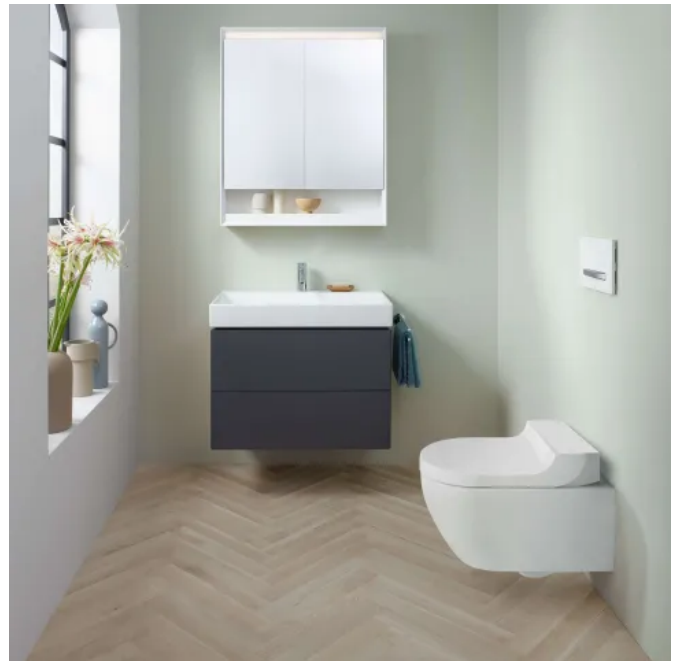

Geberit AquaClean Tuma Classic

Grundfunktionen Geberit AquaClean Tuma

- WhirlSpray-Duschtechnologie mit fünf regulierbaren Druckstufen
- Oszillierende Dusche
- WC-Deckel mit Soft-Closing