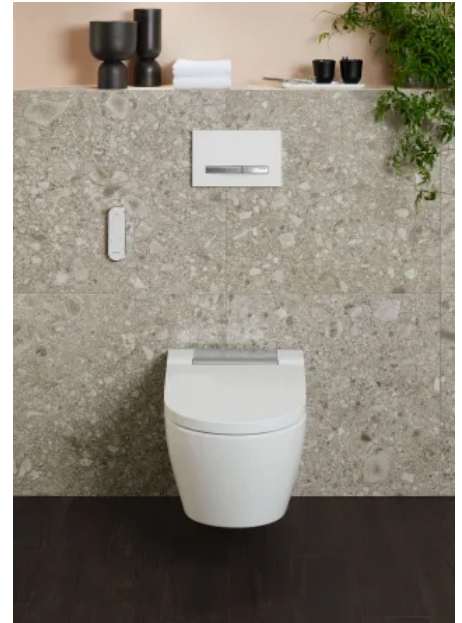

- **Unsichtbare Technik**

  Geberit AquaClean Sela sieht nicht aus wie ein Dusch-WC. Dank seinem puristisch-eleganten Design, der verdeckten Befestigung und dem flachen Gehäuseaufsatz fällt Geberit AquaClean Sela nicht als Dusch-WC auf. Die intelligente Technik für die Duschfunktion sowie die Anschlüsse für die Strom- und Wasserversorgung sind unsichtbar in die Keramik integriert.
- **Absenkautomatik (Soft-Closing)** Der WC-Deckel schliesst und öffnet sanft und leise.

  Das Geberit AquaClean Sela ist mit einer Absenkautomatik (Soft-Closing) ausgestattet. Der WC-Deckel kann sanft mit den Fingerspitzen angetippt werden und schließt von selbst. Die Dämpfer verhindern einen harten Aufprall des Deckels auf den WC-Sitz.
- **Automatische Düsenreinigung**

  Die Reinigungsfunktion sorgt für Sauberkeit vor und nach jeder Dusche.
  Die Duschküse wird vor und nach jedem Duschvorgang automatisch mit Frischwasser gespült und bleibt so stets sauber.
- **Ergonomisch geformter Sitz**

  Der WC-Sitz hat eine optimale Sitzergonomie.
  Geberit AquaClean Sela bietet trotz kompakter Maße eine ergonomische Sitzgeometrie sowie eine großzügige Sitzöffnung.
- **Benutzererkennung und Energiesparfunktion**

  Dank der integrierten Benutzererkennung ist die Duschfunktion nur dann aktiviert, wenn ein Benutzer Platz nimmt. So wird verhindert, dass der Duschstrahl versehentlich ausgelöst wird. Alle Geberit AquaClean Produkte erfüllen zudem die Europäischen Ökodesign Anforderungen (ErP-Richtlinien) und weisen dank integrierter Energiesparfunktion auch im Standby-Modus einen minimalen Energieverbrauch auf.
  Warmwasseraufbereitung nur bei erkanntem Benutzer.
- **WhirlSpray-Duschtechnologie mit fünf regulierbaren Druckstufen**

  Die Technologie sorgt für eine besonders gründliche, komfortable und zugleich wassersparende Reinigung. Die WhirlSpray-Duschtechnologie sorgt für eine erhöhte Reinigungsintensität, ein besonders angenehmes Empfinden und geringen Wasserverbrauch. Ein pulsierender Duschstrahl, der durch dynamische Luftbeimischung verfeinert wird, macht es möglich.
- **Einfache Bedienung** Die Fernbedienung bietet einen schnellen Überblick. Sämtliche Eingaben können mit einer Hand getätigt werden. Ein Knopfdruck reicht aus, um die persönlichen Einstellungen abzurufen. Auf der Fernbedienung können vier Benutzerprofile gespeichert werden.
- **Puristisch-elegantes, flaches Design**

  Das Design wurde vom bekannten Designer Christoph Behling gestaltet. Das Dusch-WC zeichnet sich durch sein zeitlos-puristisches Design und seine klare Formensprache aus, verbunden mit hochwertigsten Materialien, wie der Ganzkörper-Keramik. Geberit AquaClean Sela bietet äußerst einfache, intuitiv bedienbare Funktionen und passt in nahezu jedes Badambiente.
- **Oszillierende Dusche**

  Die oszillierende Dusche sorgt für ein besonders gründliches Ergebnis.
  Der pure Wasserstrahl allein bietet bereits eine hohe Reinigungsqualität. Geberit AquaClean Sela verwöhnt mit seiner oszillierenden Dusche: Die gleichmäßigen Vor- und Rückwärtsbewegungen des Duscharsms sorgen für eine besonders gründliche Reinigung.
- **Einfache WC-Reinigung**

  Design und Oberfläche erleichtern die Reinigung. WC-Sitz und -Deckel lassen sich mit einem Handgriff zum Reinigen abnehmen. Die veredelte Keramikoberfläche ist schmutzabweisend und deshalb besonders pflegeleicht.

AquaClean Sela im Hotelbad