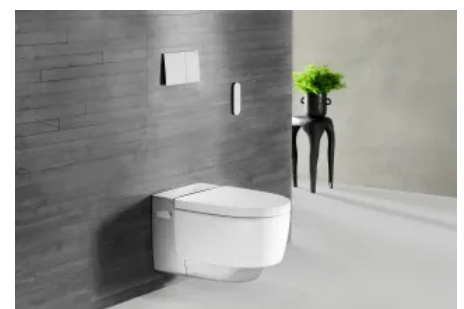

Geberit AquaClean Mera Comfort chrom mit Fernbedienung