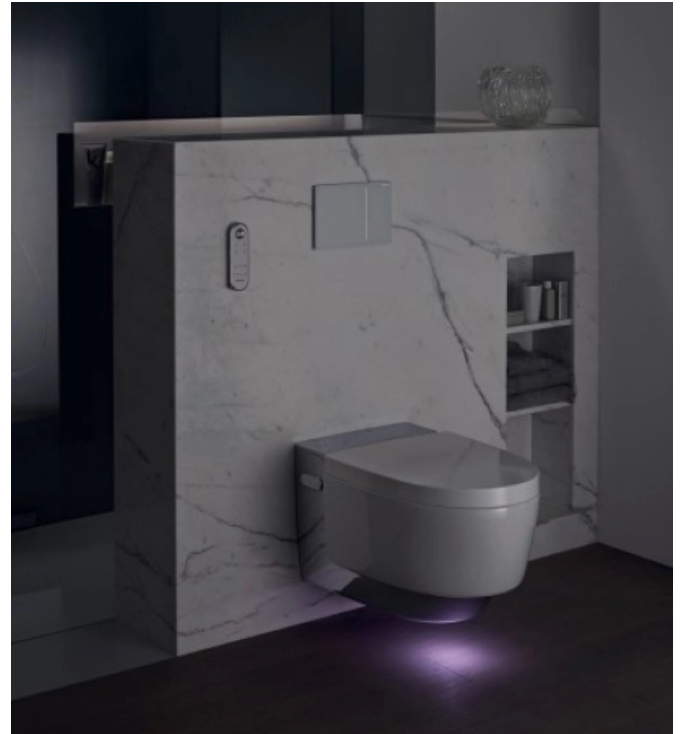

### Beschreibung

Das Geberit AquaClean Mera wird in zwei Ausführungen angeboten:

**Mera Classic** überzeugt durch eine vollständige und hochwertige Ausstattung inkl. Geruchsabsaugung und Warmluftföhn. Die Ausführung **Mera Comfort** bietet weitere zusätzliche Komfortfunktionen wie WC-Sitz-Heizung, berührungslose WC-Deckel-Automatik oder ein Orientierungslicht in verschiedenen Farbtönen. Beide Varianten sind wahlweise mit einer verchromten oder einer weißen Abdeckung erhältlich.

## Geberit AquaClean Mera

Aus der Serie AquaClean Dusch-WCs von Geberit

Geberit AquaClean Mera mit verchromter Abdeckung

Geberit AquaClean Mera mit weißer Abdeckung

### Besonderheiten

- Orientierungslicht in verschiedenen Farben (nur Mera Comfort)
- Berührungslose WC-Deckel-Automatik (nur Mera Comfort)
- WC-Sitzheizung (nur Mera Comfort)
- Geruchsabsaugung
- Sanft reinigende Ladydusche
- WhirlSpray-Duschtechnologie mit fünf regulierbaren Druckstufen
- Warmluftföhn mit regulierbarer Temperatur
- Spülrandlose Keramik mit TurboFlush-Spültechnik
- Übersichtliche und handliche Fernbedienung
- Kabelloses, frei platzierbares Wandbedienpanel

Geberit AquaClean Mera Comfort mit LED-Orientierungslicht

Hochwertige Materialien, saubere und klare Übergänge sowie die optimal in das Design integrierte Technik zeichnen das Dusch-WC Geberit AquaClean Mera aus. Die Chromoberfläche der Designabdeckung verstärkt mit dem Spiel der Reflexionen den schwebenden Eindruck. Ein Orientierungslicht am unteren vorderen Rand des WCs setzt optische Akzente.