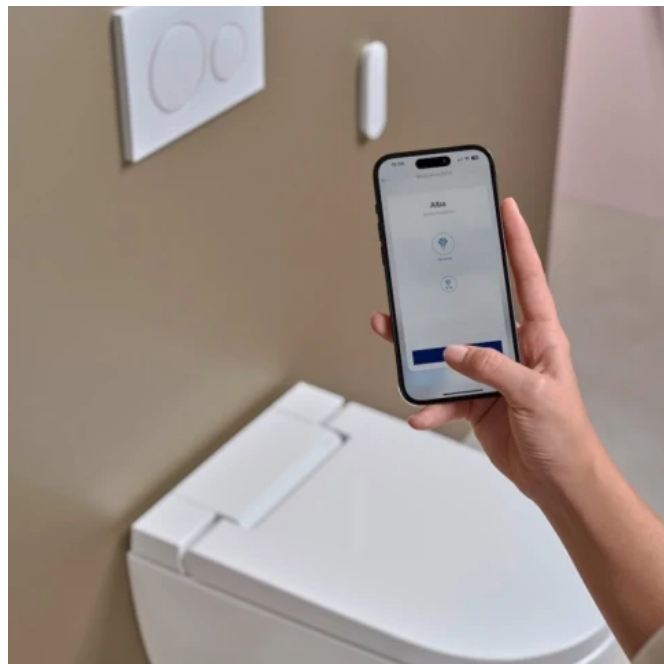

### Beschreibung

Die Ausstattung des AquaClean Alba bietet alle wesentlichen Grundfunktionen eines Dusch-WCs, inklusive WhirlSpray-Duschtechnologie und spülrandloser WC-Keramik. Das Aquaclean Einstiegsmodell ist besonders für das Objektgeschäft, z.B. Bauträger oder Hotels, und für das Privatbad konzipiert.

### Grundfunktionen Geberit AquaClean Alba

- WhirlSpray-Duschtechnologie mit fünf regulierbaren Druckstufen
- Spülrandlose Keramik mit TurboFlush-Spültechnik
- Fernbedienung
- Individuell einstellbare Duscharmposition (über die App)
- Einstellbare Duschwassertemperatur (über die App)
- Oszillierende Dusche
- WC-Deckel und Sitzring mit Soft-Closing
- QuickRelease-Funktion für WC-Deckel und -Sitz
- Benutzererkennung
- Energiesparmodus
- Entkalkungsfunktion
- Einfache Bedienung über die Fernbedienung oder die Geberit Home App

Geberit AquaClean Alba mit Fernbedienung

Durch die QuickRelease-Funktion lassen sich der WC-Sitz und -Deckel abnehmen. Das erleichtert die Reinigung des Dusch-WCs.

### Steuerungsmöglichkeiten

Das AquaClean Alba wird mittels einer übersichtlichen und handlichen Fernbedienung aktiviert.

Mit der Geberit Home App wird das Smartphone zur Fernbedienung. Die App liefert Informationen zum Dusch-WC in Echtzeit und bietet diverse Einstellmöglichkeiten, z.B. zur Duscharmposition und die gewünschte Duschwassertemperatur.