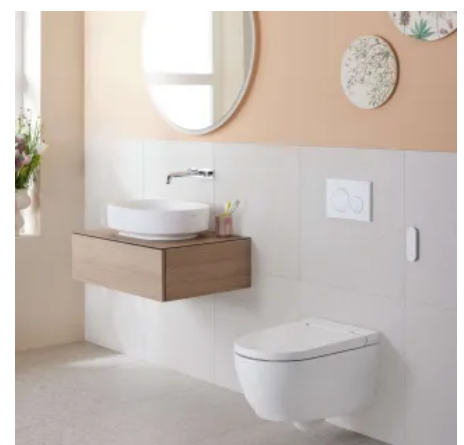

Geberit AquaClean Alba