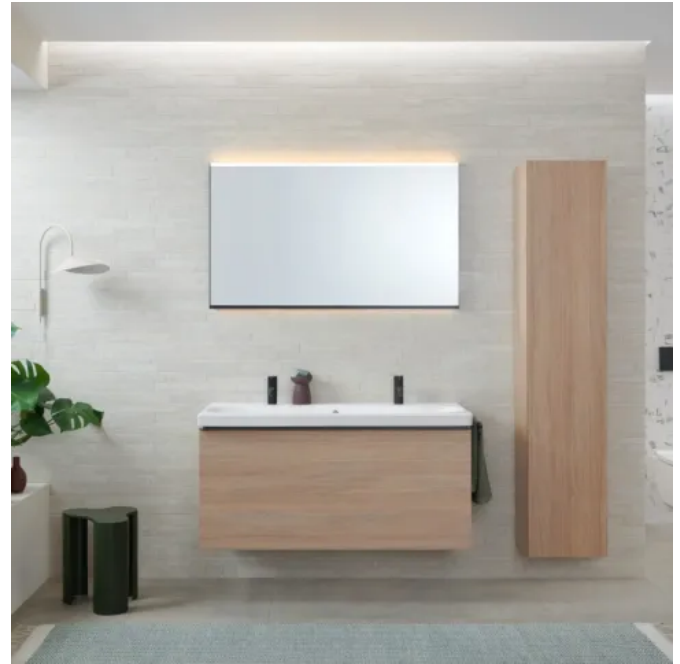

### Merkmale

- Zeitlos-modernes Design
- Hochwertige Materialien und Oberflächen
- Waschtisch mit pflegeleichter KeraTect® Glasur
- Ermöglicht eine individuelle Badgestaltung mit vielen Kombinationsmöglichkeiten und praktischen Funktionen
- Nutzerfreundlich, praktisch gestalteter Stauraum
- **WC mit TurboFlush:** kraftvolle, vollflächige und präzise Ausspülung
- Einfache Reinigung: Dank QuickRelease-Funktion lässt sich der Deckel mühelos abnehmen
- Einheitliches Geberit Montagesystem für eine einfache Installation

Geberit Acanto Waschtisch im zeitlos modernen Soft-Organic-Design mit klarer geometrischer Kontur und organisch geformtem Innenbecken.

Geberit Acanto WC mit TurboFlush-Spültechnik und QuickRelease-Scharnier für eine schnelle und einfache Reinigung.

## Geberit Acanto

Aus der Serie Badserien von Geberit

Acanto Hochschrank mit übersichtlichem Ordnungssystem, herausnehmbaren Bambusboxen und höhenverstellbaren Einlegeböden. Der Hochschrank eignet sich auch als Raumteiler.

Neben zwei Glasoberflächen in Weiß und Lava sind Möbeloberflächen in Weiß glanz, Weiß matt, Lava matt sowie Melamin Eiche und Nussbaum im Acanto Sortiment.

Alle Schubladen besitzen eine durchgehende Staufläche, da auf den Siphon-Ausschnitt verzichtet werden konnte. Dies sorgt in der oberen Schublade für noch mehr Stauraum.