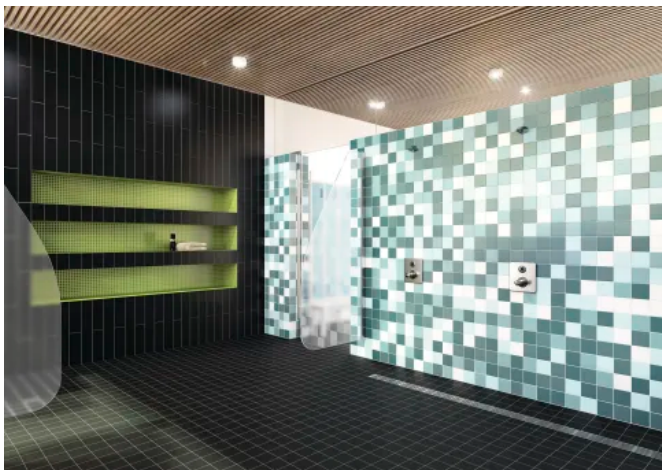

Fliesenserien System ChromaPlural

Aus der Serie ChromaPlural von Agrob Buchtal Solar Ceramics

ChromaPlural ist so vielseitig im Innen und Außenbereich einsetzbar: von der Fassade bis zum Boden, von der U-Bahnstation bis zur Wellnesslandschaft. Sein in sich geschlossenes UNICOLOR-Farbsystem weist weit über bloße Nachbildungen gängiger Farbnormierungen wie RAL oder NCS hinaus. Zehn Farbreihen bilden einen Farbkreis aus 50 aufeinander abgestimmten Tönen. Das Farbspektrum der Natur spiegelt sich – zeitgemäß adaptiert – in fünf Farbräumen wider. Gebildet werden sie von je acht Farben in abgestuften Tonalitäten. Zudem sind zehn neutrale Farbtöne, die in Grauwerten zwischen Schwarz und Weiß changieren, zu einem weiteren Farbraum zusammengefasst. Weitere Kontrastfarben gehören ebenfalls zum Standardsortiment – sowie eine fast unbegrenzte Auswahl an farbigen Glasuren als individuelle Sonderfertigung.

Das richtige Maß: dezimal und oktametrisch

Zwei Maßsysteme in einem Formatbaukasten: ChromaPlural bietet sowohl dezimale als auch oktametrische Formate in verschiedenen Dimensionen. Damit wird eine variationsreiche, raumübergreifende Gestaltung von Wand und Bodenflächen möglich. Ein Programm bietet Lösungen für alle Flächen: Alle Produkte einer Formatwelt sind untereinander kompatibel. Das Angebot reicht von Mosaiken im 1 x 1 cm-Format, über 6,2 cm schmale Riemchen in verschiedenen Längen bis hin zu Großformaten in 50 x 100 cm. In beiden Maßsystemen zählen zudem Ausführungen in unterschiedlichen Trittsicherheiten zum Standard-Lieferprogramm. Darüber hinaus realisiert AGROB BUCHTAL Sonderformate nach Kundenwunsch.