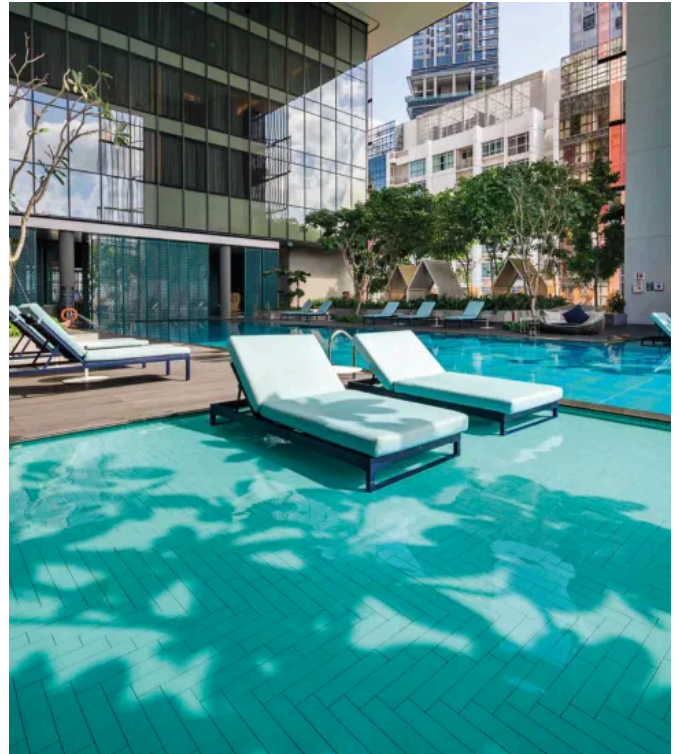

Fliesenserien System ChromaPlural

Aus der Serie ChromaPlural von Agrob Buchtal Solar Ceramics

Anwendungsbereiche

- Böden in Schwimmbädern
- Beckenumgangsbereiche

Farbübersicht und weitere Informationen:

[Chroma non-slip auf agrob-buchtal.de](https://www.agrob-buchtal.de)