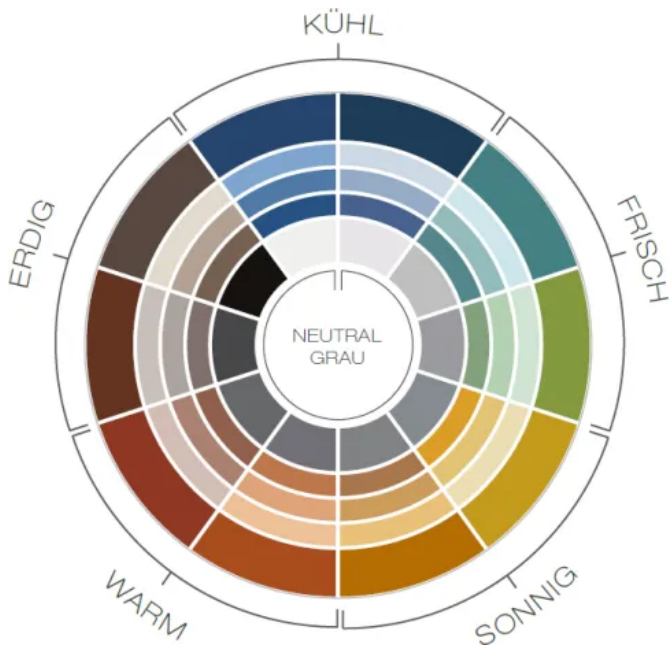

Fliesenserien System ChromaPlural

Aus der Serie ChromaPlural von Agrob Buchtal Solar Ceramics

© Marcel van der Burg

Das neue Architekturkeramiksystem von AGROB BUCHTAL vereint Fliesen in einer systematisch aufeinander abgestimmten Farbpalette mit vielen Formaten, Formteilen, Zubehör sowie intelligenten Systemlösungen für den Bäderbau.

Farbsystem

Die neuen Farben der Architektur

ChromaPlural eröffnet neue gestalterische Freiheiten für Architekten und Planer. Das System vereint die seit vielen Jahren erfolgreichen Keramikserien Chroma und Plural plus und erweitert mit fast unbegrenzten Kombinationsmöglichkeiten das Anwendungsspektrum im Raum. Die speziell für ChromaPlural entwickelte **UNICOLOR** Farbpalette umfasst 50 aufeinander abgestimmte Farben in insgesamt 29 Formaten. Ob glasiert oder unglasiert, Steingut, Steinzeug oder Feinsteinzeug – die schmale 3 mm-Fuge ist bei ChromaPlural ebenso Standard wie die schadstoffabbauende Veredelung HT (Hydrohilitic Tile) und die Ausführung in verschiedenen Trittsicherheiten.

Fliesenserien System ChromaPlural

Aus der Serie ChromaPlural von Agrob Buchtal Solar Ceramics

Das Farbsystem von ChromaPlural

ChromaPlural ist so vielseitig im Innen und Außenbereich einsetzbar: von der Fassade bis zum Boden, von der U-Bahnstation bis zur Wellnesslandschaft. Sein in sich geschlossenes UNICOLOR-Farbsystem weist weit über bloße Nachbildungen gängiger Farbnormierungen wie RAL oder NCS hinaus. Zehn Farbreihen bilden einen Farbkreis aus 50 aufeinander abgestimmten Tönen. Das Farbspektrum der Natur spiegelt sich – zeitgemäß adaptiert – in fünf Farbräumen wider. Gebildet werden sie von je acht Farben in abgestuften Tonalitäten. Zudem sind zehn neutrale Farbtöne, die in Grauwerten zwischen Schwarz und Weiß changieren, zu einem weiteren Farbraum zusammengefasst. Weitere Kontrastfarben gehören ebenfalls zum Standardsortiment – sowie eine fast unbegrenzte Auswahl an farbigen Glasuren als individuelle Sonderfertigung.