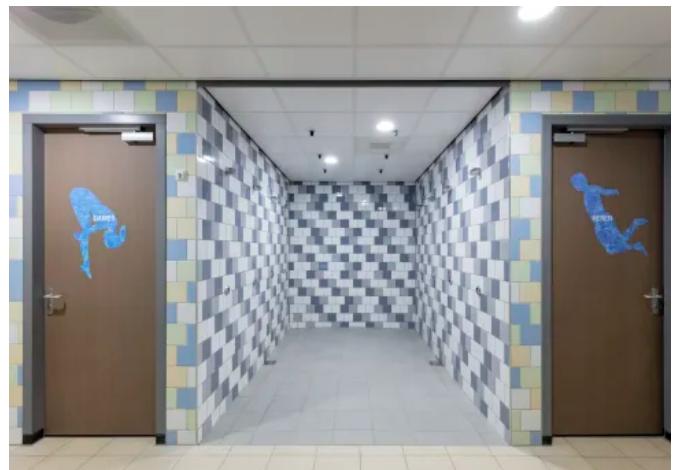

Das richtige Maß: dezimal und oktametrisch

Zwei Maßsysteme in einem Formatbaukasten: ChromaPlural bietet sowohl dezimale als auch oktametrische Formate in verschiedenen Dimensionen. Damit wird eine variationsreiche, raumübergreifende Gestaltung von Wand und Bodenflächen möglich. Ein Programm bietet Lösungen für alle Flächen: Alle Produkte einer Formatwelt sind untereinander kompatibel. Das Angebot reicht von Mosaiken im 1 x 1 cm-Format, über 6,2 cm schmale Riemchen in verschiedenen Längen bis hin zu Großformaten in 50 x 100 cm. In beiden Maßsystemen zählen zudem Ausführungen in unterschiedlichen Trittsicherheiten zum Standard-Lieferprogramm. Darüber hinaus realisiert AGROB BUCHTAL Sonderformate nach Kundenwunsch.