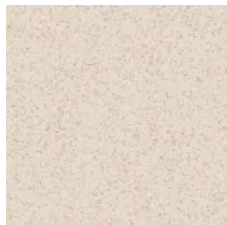

Aus der Serie Keramikfliesen für Wand und Boden von MARAZZI

Formate und Oberflächen

60x60

60x120

120x120

Frammento Formate

Oberfläche

- Naturale | Matt

Farben

Neben den drei Farben der Serie sind drei Größen – Micro und Macro – für die Splitteinschlüsse vorgesehen, die auf neutralen und auf jede Farbnuance kalibrierten Grundfliesen verteilt sind.

Macro Azzuro