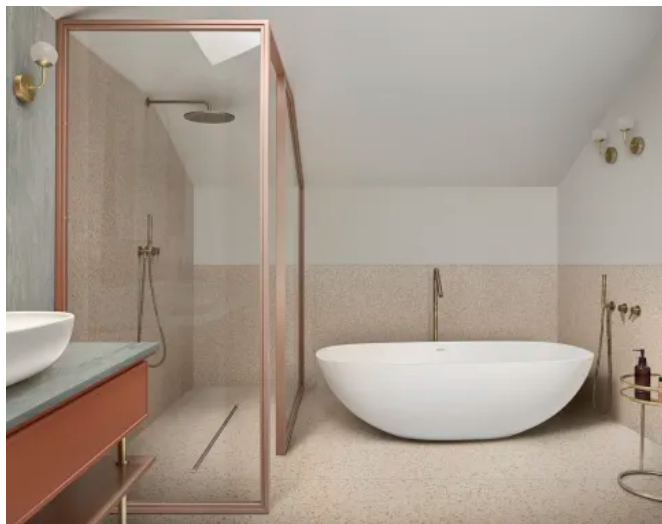

Frammento- Macro Cotto | Micro Cotto