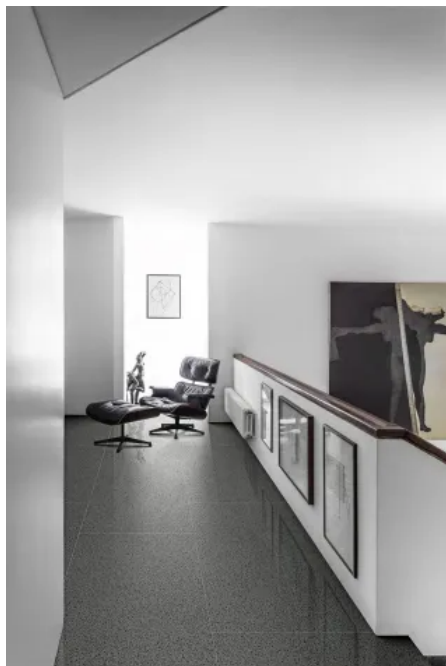

Aus der Serie Keramikfliesen für Wand und Boden von MARAZZI

Pinch - Black

Pinch - Beige

Pinch - whitel light grey | dark grey | black

Weitere Informationen

[Kollektion Pinch](#)

Art

Art von Marazzi interpretiert den venezianischen Terrazzo im Einklang mit den neuesten Trends der Innenarchitektur. Marmorsplitt und -bruch unterschiedlicher Größe erzeugen im Mörtelbett leichte, natürliche Farbunterschiede.