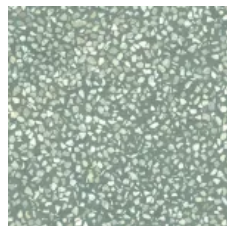

30x60

60x60

120x120

Fliesenserien in Terrazzooptik - Frammento | Pinch | Arte -

Aus der Serie Keramikfliesen für Wand und Boden von MARAZZI

Oberflächen

- Natural | Matt

Farben

Art ist in 5 zeitgemäßen Zementfarben erhältlich, die sich vom klassischen Grau abheben und mit Weiß-, Grün-, und Schlammtönen spielen.

Anthracite

Beige

Grey

Taupe

White

Anwendungsbeispiele Art

Art - Grey | Grand Metal Look Iron Light Metal