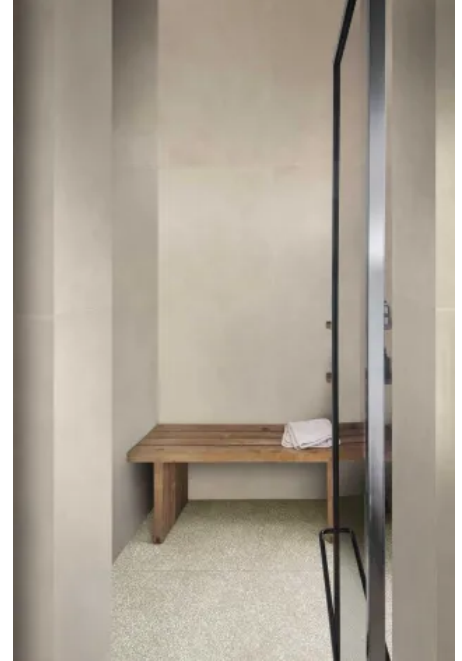

Art - White

Fliesenserien in Terrazzooptik - Frammento | Pinch | Arte -

Aus der Serie Keramikfliesen für Wand und Boden von MARAZZI

Art - Beige

Art - Anthracite

Art - Beige

Weitere Informationen

[Kollektion Art](#)