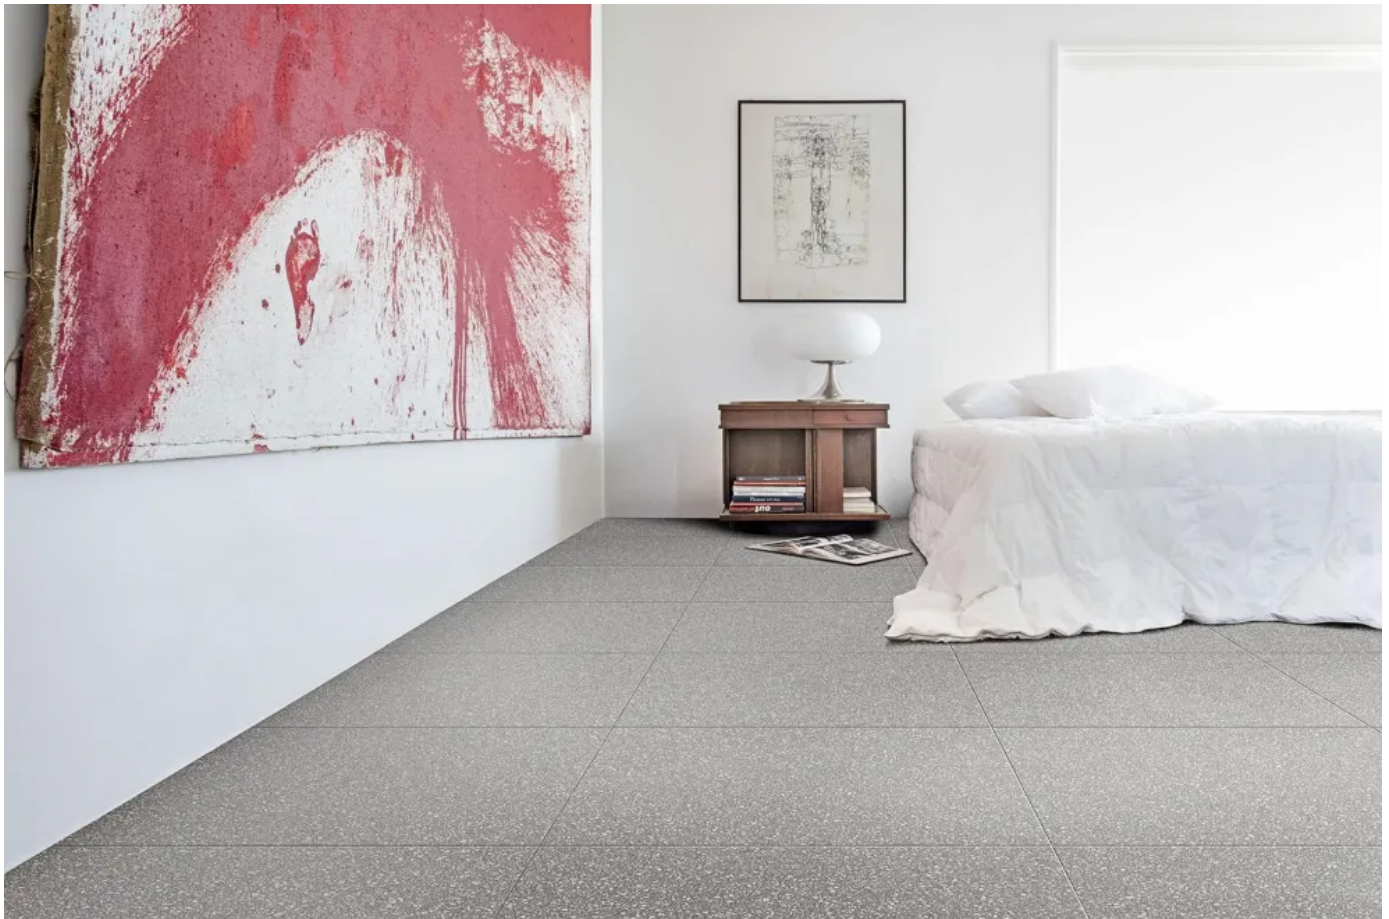

Aus der Serie Keramikfliesen für Wand und Boden von MARAZZI

Pinch

Pinch

Pinch interpretiert die Details, Farbstellungen und Strukturen venezianischer Terrazzoböden.

Die Fliesen werden durch eine Auswahl von glänzenden und matten Mosaiken ergänzt.