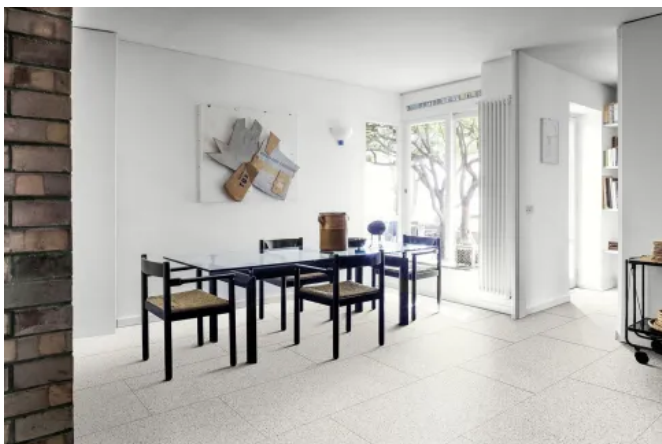

Fliesenserien in Terrazzooptik - Frammento | Pinch | Arte -

Aus der Serie Keramikfliesen für Wand und Boden von MARAZZI

Oberflächen

- Naturale | Matt

Farben

Mosaik

Pinch Mosaik

Anwendungsbeispiele Pinch

Pinch - White