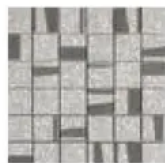

Aus der Serie Keramikfliesen für Wand und Boden von MARAZZI

Pinch

Pinch

Pinch interpretiert die Details, Farbstellungen und Strukturen venezianischer Terrazzoböden.

Die Fliesen werden durch eine Auswahl von glänzenden und matten Mosaiken ergänzt.

Formate und Oberflächen

60x60

60x120

120x120

Pinch Formate

Fliesenserien in Terrazzooptik - Frammento | Pinch | Arte -

Aus der Serie Keramikfliesen für Wand und Boden von MARAZZI

Oberflächen

- Naturale | Matt

Farben

Pinch Beige

Pinch Black

Pinch Dark Grey

Pinch Light Grey

Pinch White

Mosaik

Beige
Mosaik

Light Grey
Mosaik

White
Mosaik

Pinch Mosaik

Anwendungsbeispiele Pinch

Pinch - White

Pinch - Light Grey

Fliesenserien in Terrazzooptik - Frammento | Pinch | Arte -