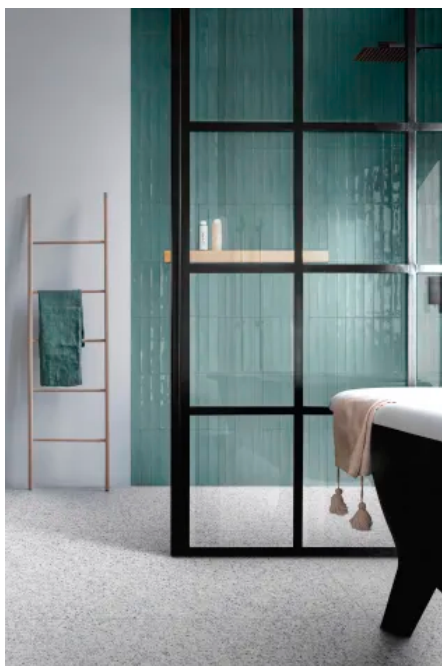

Frammento - Micro Azzuro | Luz Azzurro