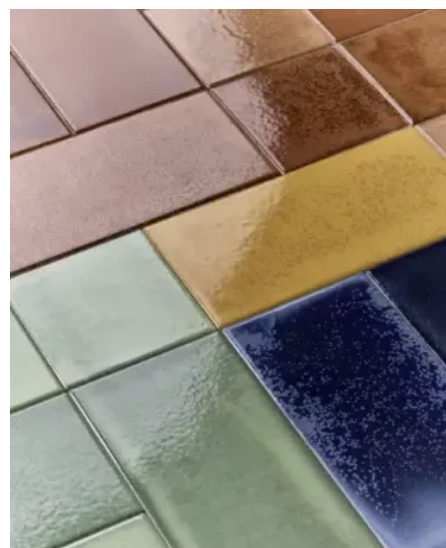

Fliesenserie Smalto Farbspektrum