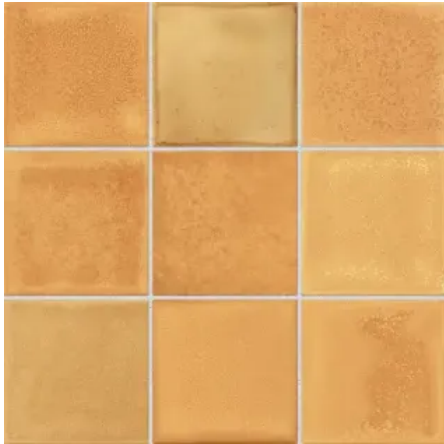

Die Farben der Fliesenserie Smalto

Fliesenserie Smalto

Aus der Serie Smalto von Agrob Buchtal Solar Ceramics

Anwendungsbereiche

Fliesenserie Smalto im Privatbereich

Anwendungsbereiche

- Eingangsbereiche
- Küche
- Badezimmer
- Bistro & Cafes
- Restaurants

Fliesenserie Smalto

Aus der Serie Smalto von Agrob Buchtal Solar Ceramics

Fliesenserie Smalto am Boden

Fliesenserie Smalto an der Wand

Farben

Lebendige Glasureffekte - unverwechselbare Flächenbilder

Sechs Farben – jede Farbe besteht aus ca. 75 einzeln gestalteten Fliesen, die sich zu einem einzigartigen, niemals repetitiven Flächenbild zusammenfügen. Lebendige Glasureffekte wechseln sich mit dezenteren Varianten ab und erzeugen ein unverwechselbares Flächenbild.

Der mineralische Ursprung der Grafik bringt homogene Flächenfarben mit dezenteren, weichen Körnungen hervor, die einzeln und in der Kombination miteinander eine einladende Atmosphäre schaffen.

Jeder Basisfarbe ist ein Akzentfarbton zugeordnet, in dem die unterschiedlichen Muster gedruckt sind.

Je stärker die Akzentfarbe in der Fläche vertreten ist, desto intensiver wirkt der gesamte Farbton.

Fliesenserie Smalto Farbspektrum

Fliesenserie Smalto

Aus der Serie Smalto von Agrob Buchtal Solar Ceramics