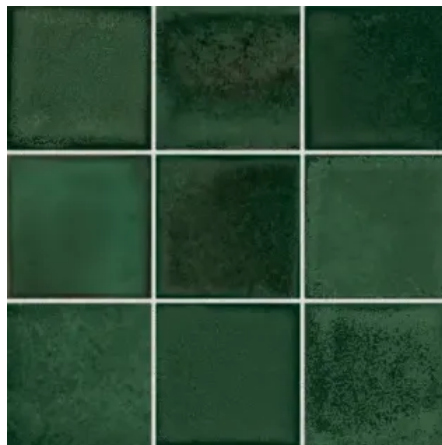

Fliesenserie Smalto

Aus der Serie Smalto von Agrob Buchtal Solar Ceramics

Fliesenserie Smalto am Boden

Fliesenserie Smalto an der Wand

Farben

Lebendige Glasureffekte - unverwechselbare Flächenbilder

Sechs Farben – jede Farbe besteht aus ca. 75 einzeln gestalteten Fliesen, die sich zu einem einzigartigen, niemals repetitiven Flächenbild zusammenfügen. Lebendige Glasureffekte wechseln sich mit dezenteren Varianten ab und erzeugen ein unverwechselbares Flächenbild.

Der mineralische Ursprung der Grafik bringt homogene Flächenfarben mit dezenteren, weichen Körnungen hervor, die einzeln und in der Kombination miteinander eine einladende Atmosphäre schaffen.

Jeder Basisfarbe ist ein Akzentfarbton zugeordnet, in dem die unterschiedlichen Muster gedruckt sind.

Purple - edel, behaglich, modern

Purple

Eine repräsentative Farbe, die Eleganz und Exklusivität ausstrahlt.

Mint - frisch, vital, entspannend

Mint

Ein optimistischer, atmosphärischer Mix aus Grüntönen, der sich hervorragend mit anderen Farben kombinieren lässt.

Moss - aktivierend, harmonisch

Moss

Ein intensiver Grünton, der an Moos im Wald erinnert. Moosgrün steht für Natürlichkeit und Ausgeglichenheit.

Cobalt - elegant, modern, exklusiv

Cobalt

Blau strahlt Ruhe aus und sorgt für ein entspanntes Wohngefühl.