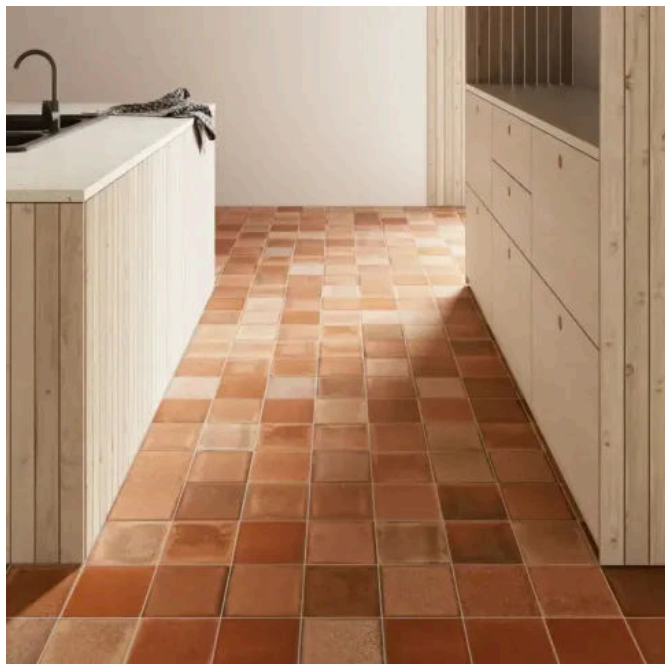

Die Fliesenserie Smalto beinhaltet sowohl Wand- als auch Bodenfliesen und vereint traditionelles Handwerk mit fortschrittlicher keramischer Technologie. Jede Fliesenoberfläche wird durch dynamische Glasurereffekte, eine ausgeprägte Farbpalette und charakteristische Strukturen geprägt, wodurch jedem Projekt ein unverwechselbarer individueller Charakter verliehen wird. Es sind sechs Farbvarianten und vier unterschiedliche Formate erhältlich.

Fliesenserie Smalto

Aus der Serie Smalto von Agrob Buchtal Solar Ceramics

Die Fliesenserie Smalto umfasst Wand- und Bodenfliesen und verbindet traditionelles Handwerk mit moderner keramischer Technologie. Jede Fläche entsteht durch lebendige Glasureffekte, intensive Farbigkeit und einzigartige Strukturen – jedes Projekt erhält damit seinen eigenen individuellen Charakter. Es stehen sechs Farben und vier Formate zur Verfügung.

Die Farben der Fliesenserie Smalto

Fliesenserie Smalto

Aus der Serie Smalto von Agrob Buchtal Solar Ceramics

Anwendungsbereiche

Fliesenserie Smalto im Privatbereich

Anwendungsbereiche

- Eingangsbereiche
- Küche
- Badezimmer
- Bistro & Cafes
- Restaurants

Fliesenserie Smalto

Aus der Serie Smalto von Agrob Buchtal Solar Ceramics

Fliesenserie Smalto am Boden

Fliesenserie Smalto an der Wand

Farben

Lebendige Glasureffekte - unverwechselbare Flächenbilder

Sechs Farben – jede Farbe besteht aus ca. 75 einzeln gestalteten Fliesen, die sich zu einem einzigartigen, niemals repetitiven Flächenbild zusammenfügen. Lebendige Glasureffekte wechseln sich mit dezenteren Varianten ab und erzeugen ein unverwechselbares Flächenbild.