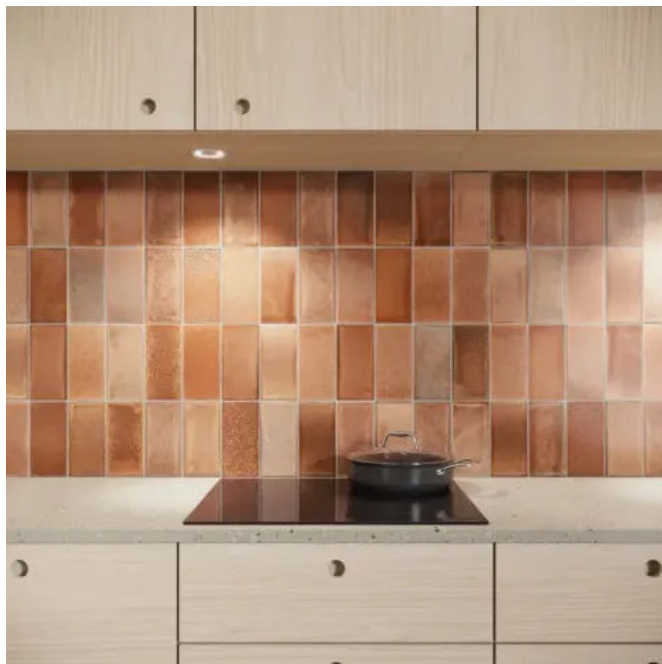

Die Fliesenserie Smalto beinhaltet sowohl Wand- als auch Bodenfliesen und vereint traditionelles Handwerk mit fortschrittlicher keramischer Technologie. Jede Fliesenoberfläche wird durch dynamische Glasurereffekte, eine ausgeprägte Farbpalette und charakteristische Strukturen geprägt, wodurch jedem Projekt ein unverwechselbarer individueller Charakter verliehen wird. Es sind sechs Farbvarianten und vier unterschiedliche Formate erhältlich.

Fliesenserie Smalto

Aus der Serie Smalto von Agrob Buchtal Solar Ceramics

Die Fliesenserie Smalto umfasst Wand- und Bodenfliesen und verbindet traditionelles Handwerk mit moderner keramischer Technologie. Jede Fläche entsteht durch lebendige Glasureffekte, intensive Farbigkeit und einzigartige Strukturen – jedes Projekt erhält damit seinen eigenen individuellen Charakter. Es stehen sechs Farben und vier Formate zur Verfügung.

Die Farben der Fliesenserie Smalto

Fliesenserie Smalto

Aus der Serie Smalto von Agrob Buchtal Solar Ceramics

Anwendungsbereiche

Fliesenserie Smalto im Privatbereich

Anwendungsbereiche

- Eingangsbereiche
- Küche
- Badezimmer
- Bistro & Cafes
- Restaurants

Fliesenserie Smalto

Aus der Serie Smalto von Agrob Buchtal Solar Ceramics

Fliesenserie Smalto am Boden

Fliesenserie Smalto an der Wand

Farben

Lebendige Glasureffekte - unverwechselbare Flächenbilder

Sechs Farben – jede Farbe besteht aus ca. 75 einzeln gestalteten Fliesen, die sich zu einem einzigartigen, niemals repetitiven Flächenbild zusammenfügen. Lebendige Glasureffekte wechseln sich mit dezenteren Varianten ab und erzeugen ein unverwechselbares Flächenbild.