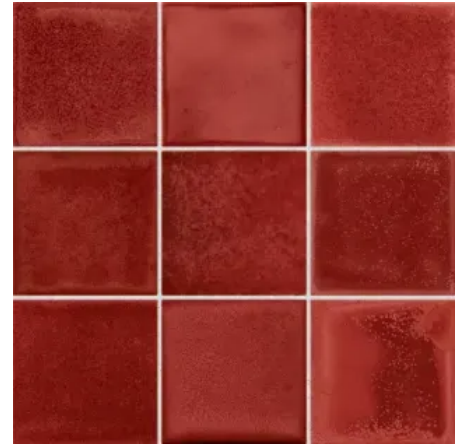

Fliesenserie Smalto

Aus der Serie Smalto von Agrob Buchtal Solar Ceramics

Fliesenserie Smalto am Boden

Fliesenserie Smalto an der Wand

Farben

Lebendige Glasureffekte - unverwechselbare Flächenbilder

Sechs Farben – jede Farbe besteht aus ca. 75 einzeln gestalteten Fliesen, die sich zu einem einzigartigen, niemals repetitiven Flächenbild zusammenfügen. Lebendige Glasureffekte wechseln sich mit dezenteren Varianten ab und erzeugen ein unverwechselbares Flächenbild.

Der mineralische Ursprung der Grafik bringt homogene Flächenfarben mit dezenteren, weichen Körnungen hervor, die einzeln und in der Kombination miteinander eine einladende Atmosphäre schaffen.

Jeder Basisfarbe ist ein Akzentfarbton zugeordnet, in dem die unterschiedlichen Muster gedruckt sind.

Honey - leuchtend, warm, kraftvoll

Honey

Ein intensiver Ockerfarbton, der positive Energie ausstrahlt.

Terracotta - erdig, natürlich, warm

Terracotta

Ausdruck von Naturverbundenheit, Geborgenheit und der Liebe zum Handwerk.

Purple - edel, behaglich, modern

Purple

Eine repräsentative Farbe, die Eleganz und Exklusivität ausstrahlt.

Mint - frisch, vital, entspannend

Mint

Ein optimistischer, atmosphärischer Mix aus Grüntönen, der sich hervorragend mit anderen Farben kombinieren lässt.