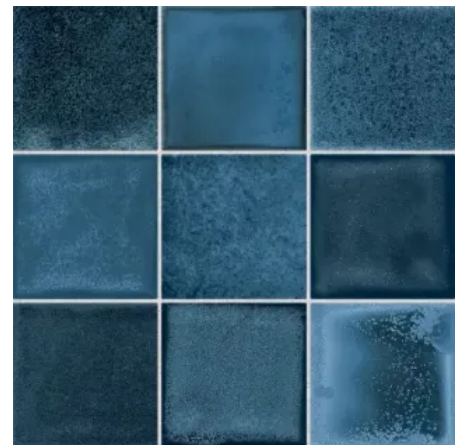

Fliesenserie Smalto

Aus der Serie Smalto von Agrob Buchtal Solar Ceramics

Fliesenserie Smalto am Boden

Fliesenserie Smalto an der Wand

Farben

Lebendige Glasureffekte - unverwechselbare Flächenbilder

Sechs Farben – jede Farbe besteht aus ca. 75 einzeln gestalteten Fliesen, die sich zu einem einzigartigen, niemals repetitiven Flächenbild zusammenfügen. Lebendige Glasureffekte wechseln sich mit dezenteren Varianten ab und erzeugen ein unverwechselbares Flächenbild.

Der mineralische Ursprung der Grafik bringt homogene Flächenfarben mit dezenteren, weichen Körnungen hervor, die einzeln und in der Kombination miteinander eine einladende Atmosphäre schaffen.

Jeder Basisfarbe ist ein Akzentfarbton zugeordnet, in dem die unterschiedlichen Muster gedruckt sind.

Purple - edel, behaglich, modern

Purple

Eine repräsentative Farbe, die Eleganz und Exklusivität ausstrahlt.

Mint - frisch, vital, entspannend

Mint

Ein optimistischer, atmosphärischer Mix aus Grüntönen, der sich hervorragend mit anderen Farben kombinieren lässt.

Moss - aktivierend, harmonisch

Moss

Ein intensiver Grünton, der an Moos im Wald erinnert. Moosgrün steht für Natürlichkeit und Ausgeglichenheit.

Cobalt - elegant, modern, exklusiv

Cobalt

Blau strahlt Ruhe aus und sorgt für ein entspanntes Wohngefühl.