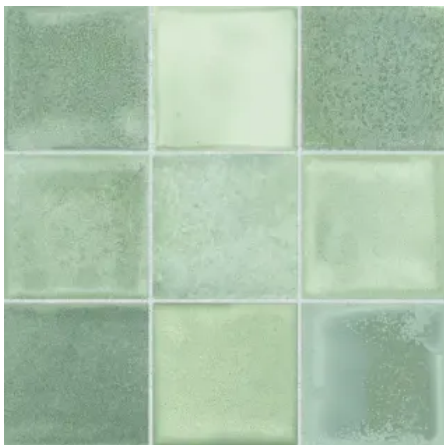

Fliesenserie Smalto

Aus der Serie Smalto von Agrob Buchtal Solar Ceramics

Die Fliesenserie Smalto umfasst Wand- und Bodenfliesen und verbindet traditionelles Handwerk mit moderner keramischer Technologie. Jede Fläche entsteht durch lebendige Glasureffekte, intensive Farbigkeit und einzigartige Strukturen – jedes Projekt erhält damit seinen eigenen individuellen Charakter. Es stehen sechs Farben und vier Formate zur Verfügung.

Fliesenserie Smalto

Aus der Serie Smalto von Agrob Buchtal Solar Ceramics

Fliesenserie Smalto am Boden

Fliesenserie Smalto an der Wand

Farben

Lebendige Glasureffekte - unverwechselbare Flächenbilder

Sechs Farben – jede Farbe besteht aus ca. 75 einzeln gestalteten Fliesen, die sich zu einem einzigartigen, niemals repetitiven Flächenbild zusammenfügen. Lebendige Glasureffekte wechseln sich mit dezenteren Varianten ab und erzeugen ein unverwechselbares Flächenbild.

Honey - leuchtend, warm, kraftvoll

Honey

Ein intensiver Ockerfarbton, der positive Energie ausstrahlt.

Terracotta - erdig, natürlich, warm

Terracotta

Ausdruck von Naturverbundenheit, Geborgenheit und der Liebe zum Handwerk.

Purple - edel, behaglich, modern

Purple

Eine repräsentative Farbe, die Eleganz und Exklusivität ausstrahlt.

Mint - frisch, vital, entspannend

Mint

Ein optimistischer, atmosphärischer Mix aus Grüntönen, der sich hervorragend mit anderen Farben kombinieren lässt.