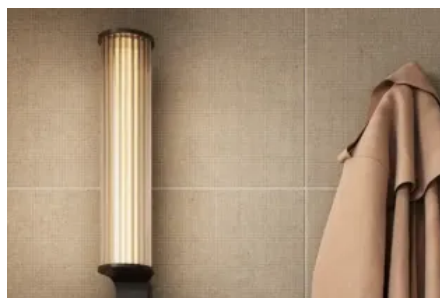

Fliesenserie Micro Dekor MESH

MESH

Das Dekor MESH erzeugt einen deutlicheren Kontrast zur Basisfarbe und wirkt dadurch grafischer.