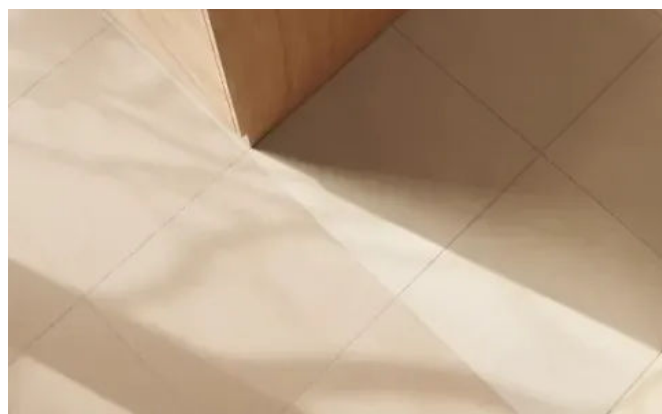

Fliesenserie Micro

Formate Bodenfliesen / Wandfliesen

- 5 x 60 cm
- 15 x 60 cm
- 30 x 60 cm
- 60 x 60 cm
- 60 x 120 cm

Formate Treppenfliesen

- 30 x 60 cm