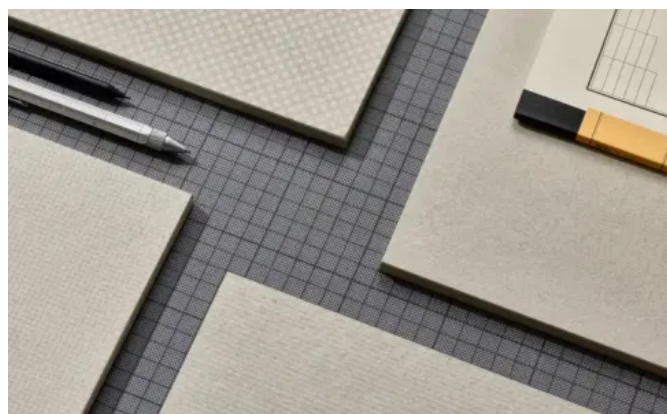

Lieferprogramm und Formate Micro

Fliesenserie Micro