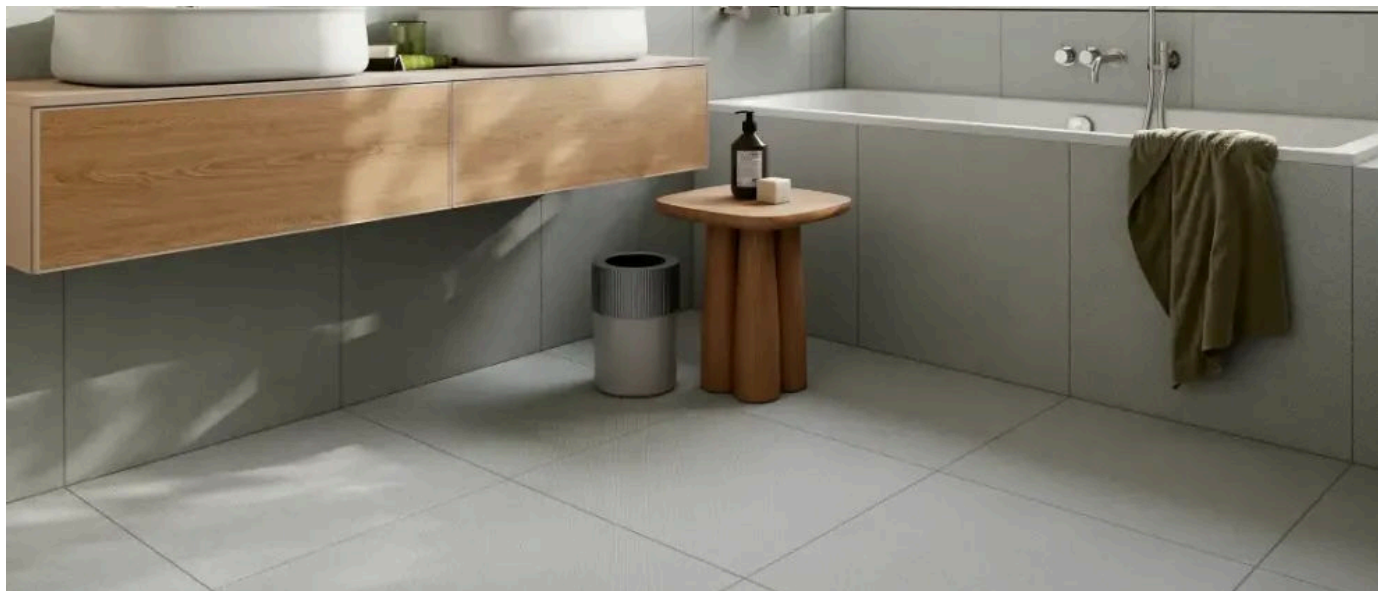

Micro ist eine moderne Fliesenserie mit warmer, mineralischer Basisoptik und drei dezenten grafischen Dekoren: LINES, MESH und SQUARE. Die Kollektion umfasst sieben Beige- und Braun-Nuancen, neutrale Grautöne sowie den dunklen Akzentton Lava und schafft eine natürliche, ruhige Raumwirkung. Dank vielfältiger Formate und Rutschhemmung R10 A+B eignet sich Micro ideal für private Wohnbereiche, Bäder, Küchen sowie gewerbliche Räume wie Cafés und Restaurants.

Fliesenserie Micro

Aus der Serie Micro von Agrob Buchtal Solar Ceramics

Anwendungsbereiche

Fliesenserie Micro im Bad

Anwendungsbereiche

Micro ist vielseitig einsetzbar – sowohl im privaten Wohnbereich als auch in gewerblichen Räumen wie: