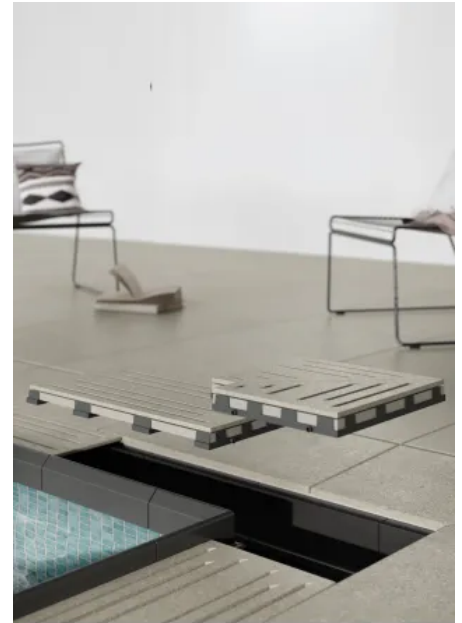

Bodenfliesen

Duschböden

Waschtisch aus Fliesen der Area Pro Serie

Fliesenserie Area Pro

Aus der Serie Area Pro von Agrob Buchtal Solar Ceramics

Dünnwandige Fliese

keramische Abdeckroste für Schwimmbecken-Überlaufrippen

keramische Abdeckroste für Schwimmbecken-Überlaufrippen

Die Zubehörteile und Sonderelemente ermöglichen eine konsistente, einheitliche Optik in jeder Umgebung.

Rutschhemmende Oberflächen

GRID

In Zusammenarbeit mit dem deutschen Designer Sebastian Herkner wurde eine spezielle rutschhemmende Oberfläche für Area Pro entwickelt: Grid.

Dafür wurde ein Muster aus sich wiederholenden, trapezförmigen Rechtecken entworfen. Dieses Muster lässt sich in alle vier Richtungen fortsetzen. Die Fliesen können also richtungsunabhängig verlegt werden.