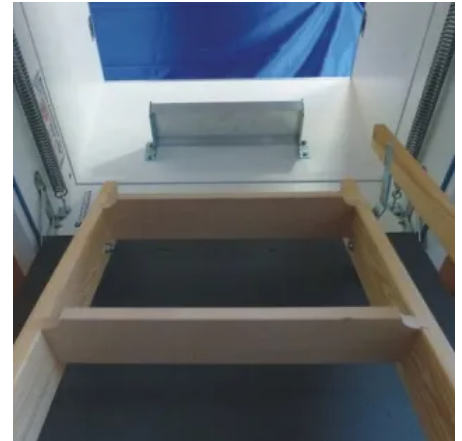

Flachdachausstiege von Wellhöfer

Aus der Serie Bodentreppen und Flachdachausstiege von Wellhöfer Treppen

Handlauf und Wärmeschutz

Der sicherheitsrelevante Handlauf darf bei der Bodentreppe genauso wenig fehlen wie geprüfter WärmeSchutz (serienmäßig WS3D; optional WS4D/WSPH). Zur Minimierung der Wärmebrücken empfiehlt sich, gerade beim FlachdachAusstieg, der beste WärmeSchutz WSPH (zertifizierte Passivhaus-Komponente für kaltes Klima). Ein Schloss mit Profilzylinder ist als Zusatzausstattung ebenso möglich wie die verschiedenen FeuerSchutz-Ausführungen für den Einbau in Brandschutzdecken.

Sicherheitsrelevanter Handlauf

Bauordnung fordert Absturzsicherung

Mit dem geprüften Sicherheitsgeländer von Wellhöfer werden die Anforderungen von DIN EN und ÖNORM erfüllt. Das Geländer wird durchdringungsfrei auf dem Dach aufgesetzt, ist nachrüstbar und auch für Fremdfabrikate geeignet.

- 4-seitig umlaufend
- mit selbstschließender Tür
- 110 cm Geländerhöhe