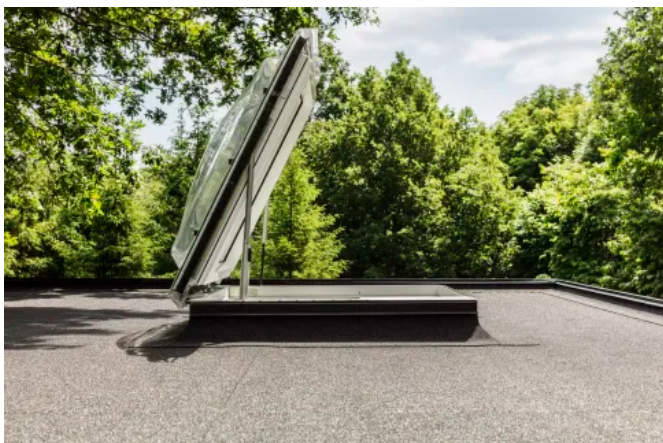

Flachdach-Ausstiegsfenster

Flachdach-Ausstiegsfenster

- für flache Dächer
- Öffnung bis zu 60°
- gut geeignet für Wohnräume und öffentliche Gebäude
- für Dachneigungen von 0 - 15°

weitere Informationen zu [VELUX Flachdach-Ausstiegsfenster](#)