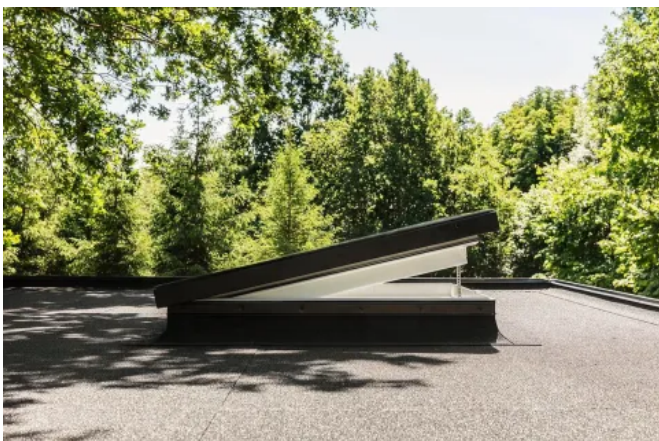

Maximales Tageslicht

Das Design und die Konstruktion bringen mehr Tageslicht ins Haus.

Technische Werte

Erhältlich als 2- oder 3-fach Isolierverglasung mit Verbundsicherheitsglas.

Panorama-Ausblick und Solarenergie

Erhältlich in Größen bis 200 x 100 cm festverglast. Elektrisch und solarbetrieben.

Smarte Bedienung

Kombinierbar mit VELUX App Control oder VELUX ACTIVE.

Übersicht Flachdach-Fenster

Flachdach-Fenster KONVEX-GLAS

Flachdach-Fenster KONVEX-GLAS

- besondere Formgebung
- einfaches Abfließen von Regenwasser und Schmutz
- gut geeignet für hochwertige Wohnräume und öffentliche Gebäude
- für Dachneigungen von 0 - 15°

weitere Informationen zu [VELUX Flachdachfenster KONVEX-GLAS](#)

Flachdach-Fenster FLACH-GLAS

Flachdach-Fenster FLACH-GLAS

- klare Linien und harmonische Integration in flach geneigte Dächer
- natürlicher Reinigungseffekt
- gut geeignet für Wohnräume und öffentliche Gebäude
- für Dachneigungen von 2 - 15°