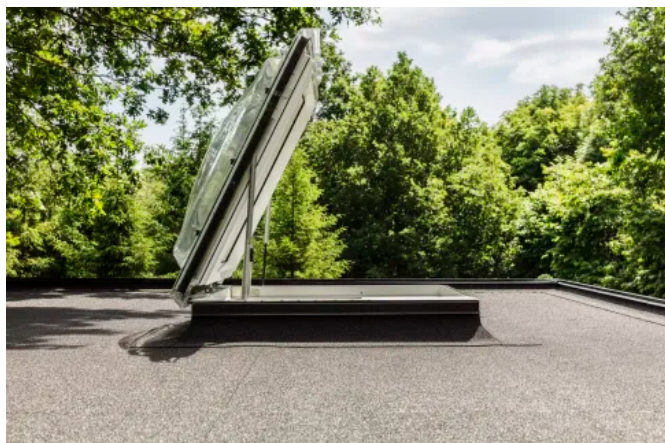

Flachdach-Ausstiegsfenster

Flachdach-Ausstiegsfenster

- für flache Dächer
- Öffnung bis zu 60°
- gut geeignet für Wohnräume und öffentliche Gebäude
- für Dachneigungen von 0 - 15°

weitere Informationen zu [VELUX Flachdach-Ausstiegsfenster](#)