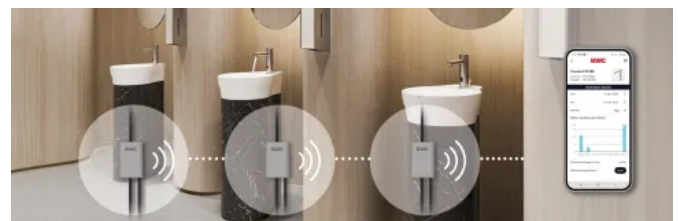

Smartes Wassermanagement durch Einsatz des C-Moduls und der KWC Smart Connect App