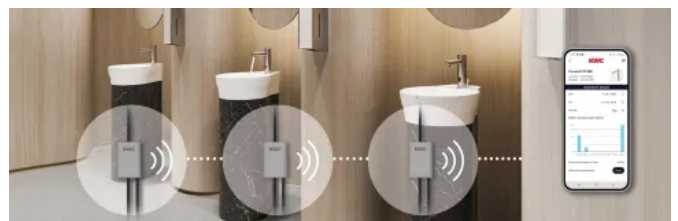

Smartes Wassermanagement durch Einsatz des C-Moduls und der KWC Smart Connect App