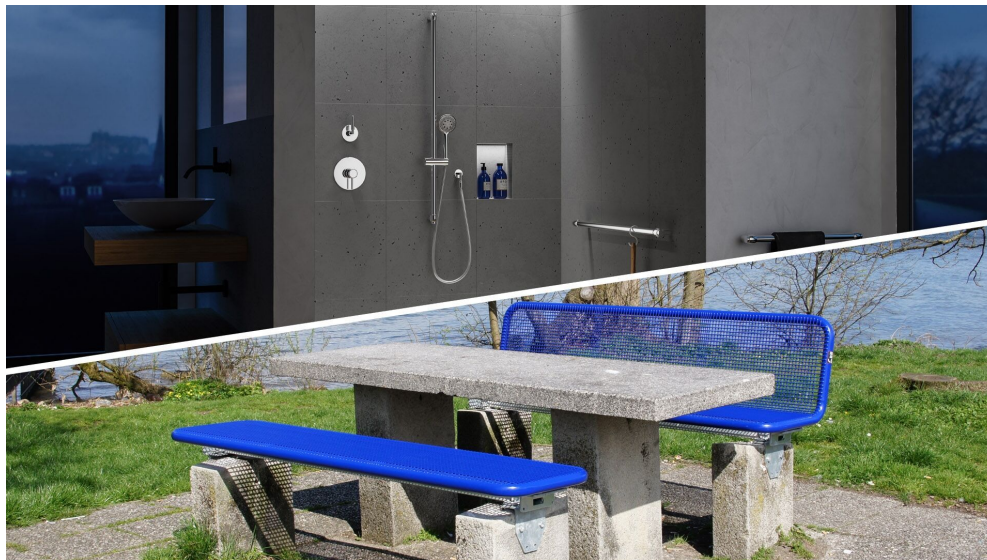

Erlau Bauen im Bestand

Von Erlau

ERLAU®
EINE MARKE DER RUD GRUPPE

RUD Ketten Rieger & Dietz GmbH u.
Co. KG
Friedensinsel 4
73432 Aalen
Deutschland

Tel.: +49 7361 595-3223
Fax: +49 7361 595-3644

objekteinrichtung@erlau.com
www.erlau.com

Modernisierung bestehender Bäder zu barrierefreien Wohlfühloasen

Bäder aus den 70ern sind häufig von veralteten Designs und mangelnden Sicherheitsvorkehrungen geprägt. Angesichts des demografischen Wandels und wachsender Ansprüche an Komfort und Sicherheit sind barrierefreie Lösungen heute besonders gefragt. Erlau bietet innovative und langlebige Produkte, die eine einfache Modernisierung ermöglichen.

Sanierung der Außenmöbel mit Erlau

Wind, Wetter und Vandalismus setzen den Möbeln, besonders an stark frequentierten öffentlichen Orten, zu. Während einige Materialien schneller abnutzen, wird das Gesamtbild der Anlage irgendwann die äußeren Einflüsse widerspiegeln und an Attraktivität verlieren.

Die Lösung? „Aus Alt mach Neu“. Erlau bietet eine einfache Umrüstung der Außenmöbel an: Intakte Teile können mit neuen Tischplatten oder Bänken aufgewertet werden. Das spart Ressourcen, Energie und Kosten.