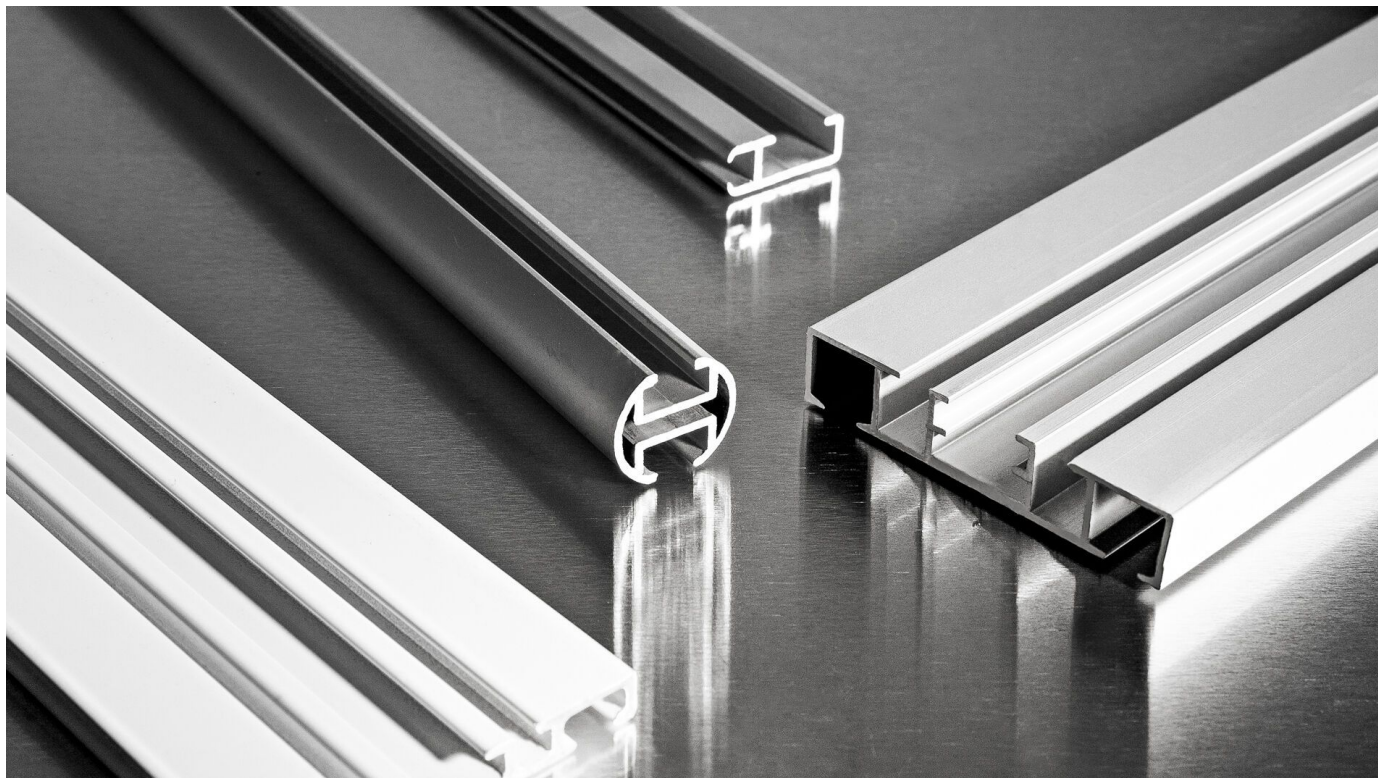

erfal Vorhangschienen

Aus der Serie Rollos, Jalousien, Plissees von erfal

erfal Vorhangschienen für alle Objekt- und Raumsituationen. Neben Schleuderschienen werden maßgenaue Objektschienen, Schnurzug- und Motorschienen gefertigt. Für besondere Raumsituationen wie Erker oder Bögen werden die Aluschienen exakt gebogen. Ergänzt wird diese Produktgruppe durch Gardinen- und Dekorationszubehör.

Profilübersicht Aluschienen

Vorhangschienen von erfal eignen sich als Lösung zur Befestigung von Vorhängen. Sie können fast unsichtbar in der Decke eingelassen oder als Blickfang eingesetzt werden. Die Art der Befestigung richtet sich unter anderem nach den baulichen Gegebenheiten und der Integration in die Innenarchitektur. Die Schienen sind aus Aluminium gefertigt und einfach anzupassen.

Die Aluschienen lassen sich sowohl horizontal als auch vertikal biegen (typenabhängig) und können so individuell an räumliche Gegebenheiten wie Rundbogenfenster oder Erker angepasst werden.

Für die Motorschienen 9500 + 9700 bietet das TrackTrim System ein deckenbündiges Profil, um die Schiene und die Motoraufnahme in der Decke zu integrieren.