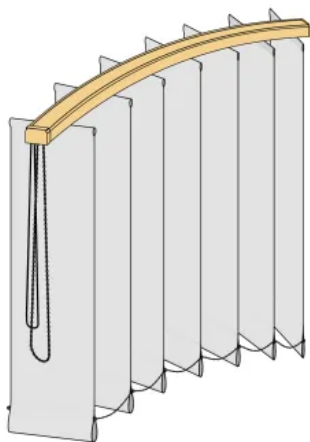

erfal Lamellenvorhänge

Aus der Serie Rollos, Jalousien, Plissees von erfal

horizontal gebogene Anlagen

max. Länge [m]	Höhe [m]	max. Neigungswinkel [°]
5,6	5	55