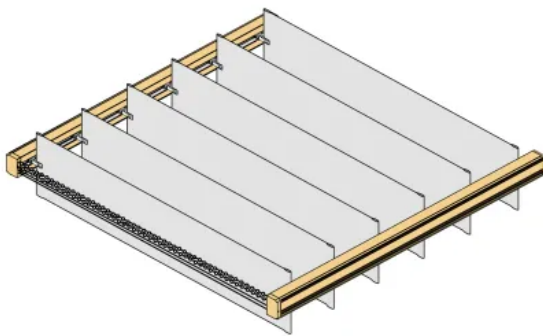

Sonderanlagen Lamellenvorhänge

Plafond senkrecht

max. Länge [m]	Höhe [m]	Fläche [m²]
4	5	20

Plafond waagrecht

max. Länge [m]	Höhe [m]	Fläche [m²]
4,5	2	9