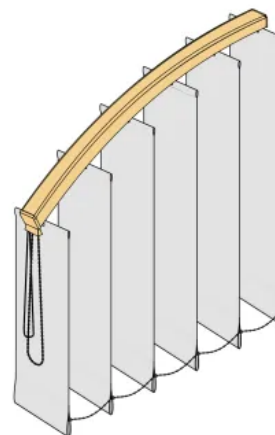

vertikal gebogene Anlagen

max. Länge [m]	Höhe [m]	Mindestradius [mm]
5,6	5	500

max. Neigungswinkel 45° (Öffnungswinkel 110°)

Lamellenpaket: an höchster Stelle der Anlage

[Download Planungsunterlagen Lamellenvorhänge](#)