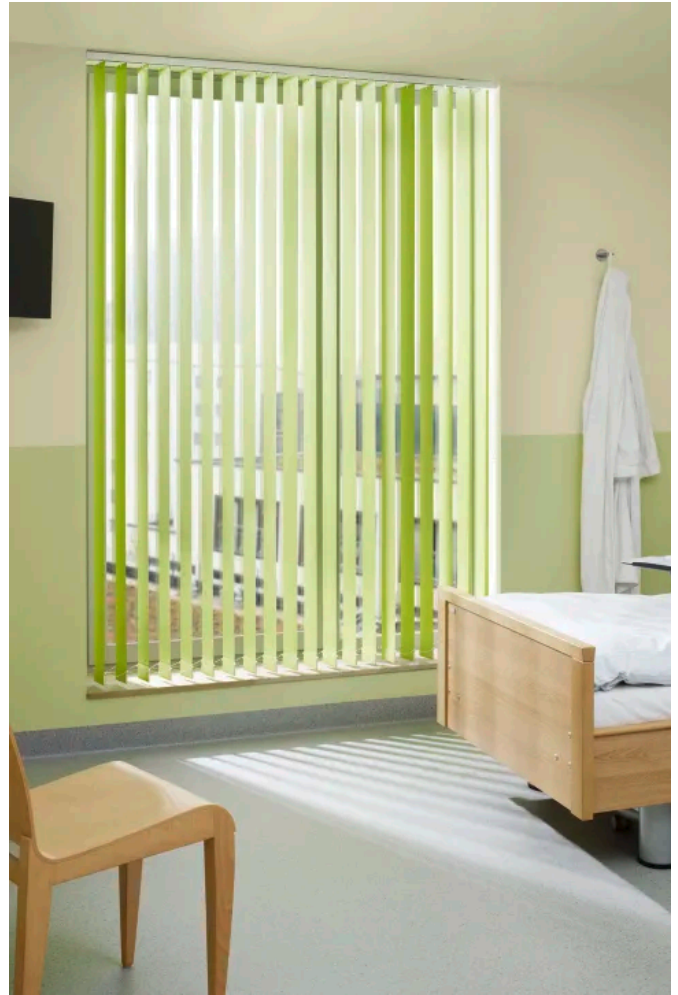

### vertikal gebogene Anlagen

max. Länge [m]	Höhe [m]	Mindestradius [mm]
5,6	5	500

max. Neigungswinkel 45° (Öffnungswinkel 110°)

Lamellenpaket: an höchster Stelle der Anlage

[Download Planungsunterlagen Lamellenvorhänge](#)

## erfal Lamellenvorhänge

Aus der Serie Rollos, Jalousien, Plissees von erfal

### Anwendungsbeispiele Lamellenvorhänge