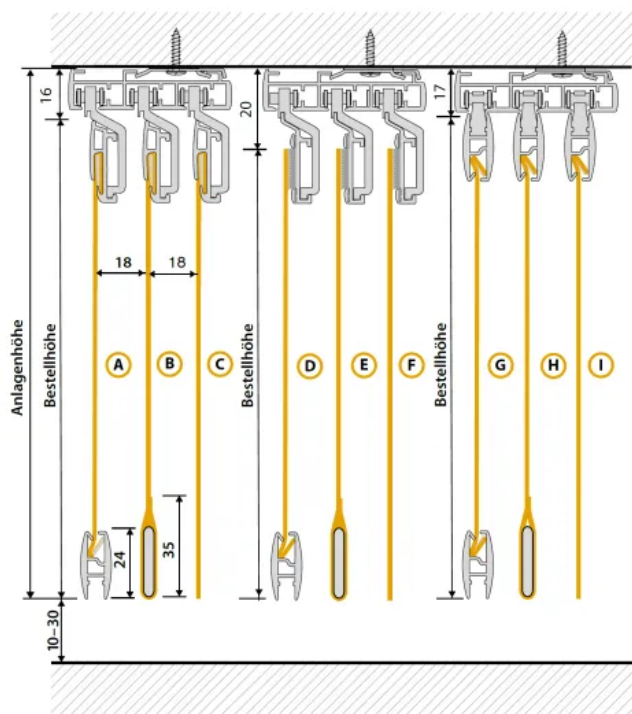

erfal Flächenvorhänge

Aus der Serie Rollos, Jalousien, Plissees von erfal

Flächenvorhänge Basis Plus

- A. Paneelwagen mit Kederprofil oben und unten
- B. Paneelwagen mit Keder- und Beschwerungsprofil
- C. Paneelwagen mit Kederprofil
- D. Paneelwagen mit Klett- und Kederprofil
- E. Paneelwagen mit Klett- und Beschwerungsprofil
- F. Paneelwagen mit Klettprofil
- G. Paneelwagen mit Designprofil oben und unten
- H. Paneelwagen mit Design- und Beschwerungsprofil
- I. Paneelwagen mit Designprofil

Bedienvarianten Basis Plus

- frei verschiebbar
- Schleuderstab
- Schnurzug
- Motor