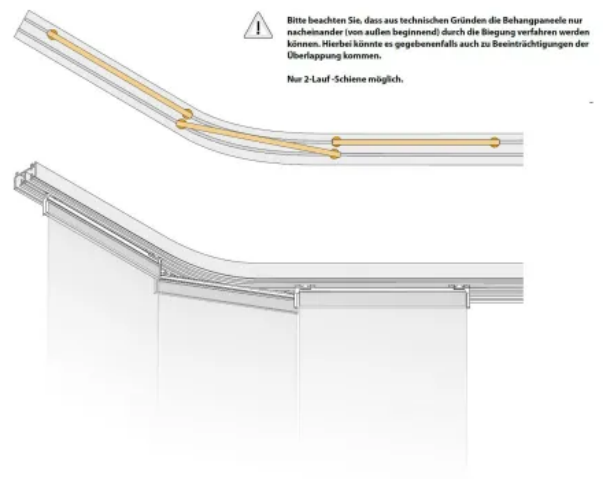

Bedienvarianten Basis Plus

- frei verschiebbar
- Schleuderstab
- Schnurzug
- Motor

erfal Flächenvorhänge

Aus der Serie Rollos, Jalousien, Plissees von erfal

Flächenvorhänge Objecta

- A. Paneelwagen mit Kederprofil oben und unten
- B. Paneelwagen mit Keder- und Beschwerungsprofil
- C. Paneelwagen mit Kederprofil
- D. Paneelwagen mit Klett- und Kederprofil
- E. Paneelwagen mit Klett- und Beschwerungsprofil
- F. Paneelwagen mit Klettprofil

Bedienvarianten Objecta

- frei verschiebbar
- Schleuderstab
- Schnurzug
- Motor

[Download Planungsinformationen Flächenvorhänge](#)

erfal Flächenvorhänge

Aus der Serie Rollos, Jalousien, Plissees von erfal

Objecta Sonderlösungen

Schrägstellung

Die Paneelen können durch spezielle Paneelwagenrollen in den ersten sowie zweiten Lauf eingeführt und verfahren werden.

Erkerbiegung

Gebogene Flächenvorhangsysteme, als Decken- bzw. Wandmontage möglich