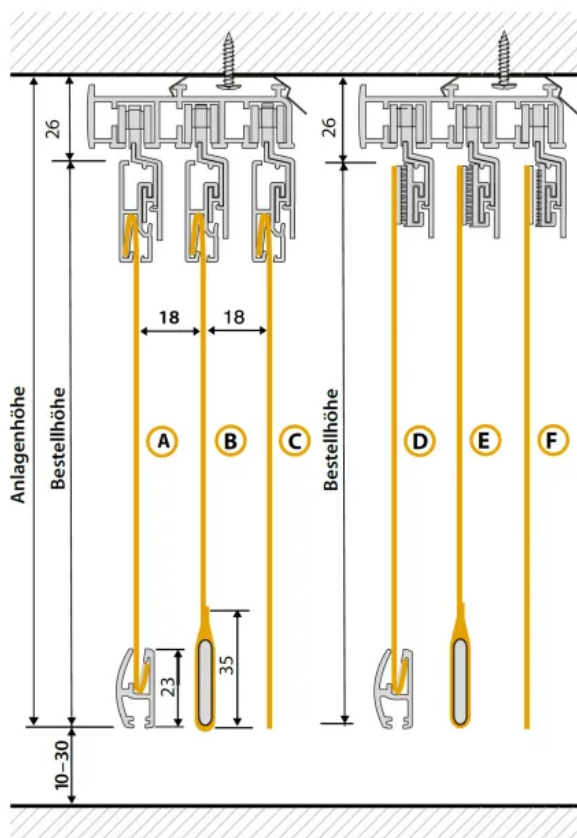

erfal Flächenvorhänge

Aus der Serie Rollos, Jalousien, Plissees von erfal

Flächenvorhänge Objecta

- A. Paneelwagen mit Kederprofil oben und unten
- B. Paneelwagen mit Keder- und Beschwerungsprofil
- C. Paneelwagen mit Kederprofil
- D. Paneelwagen mit Klett- und Kederprofil
- E. Paneelwagen mit Klett- und Beschwerungsprofil
- F. Paneelwagen mit Klettprofil

Bedienvarianten Objecta

- frei verschiebbar
- Schleuderstab
- Schnurzug
- Motor

[Download Planungsinformationen Flächenvorhänge](#)