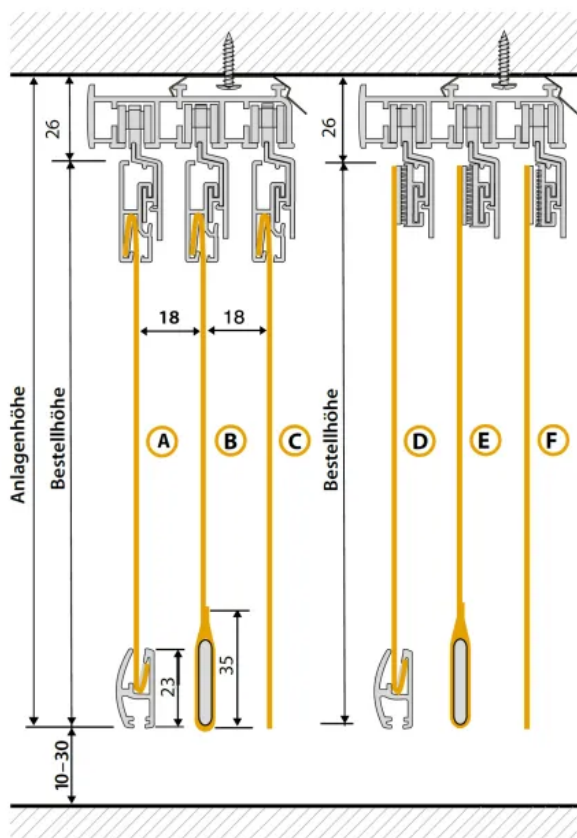

Kollektion Stoffe Flächenvorhänge | Kollektion Sea-Text™

erfal Flächenvorhänge

Aus der Serie Rollos, Jalousien, Plissees von erfal

Flächenvorhänge Basis Plus

- A. Paneelwagen mit Kederprofil oben und unten
- B. Paneelwagen mit Keder- und Beschwerungsprofil
- C. Paneelwagen mit Kederprofil
- D. Paneelwagen mit Klett- und Kederprofil
- E. Paneelwagen mit Klett- und Beschwerungsprofil
- F. Paneelwagen mit Klettprofil
- G. Paneelwagen mit Designprofil oben und unten
- H. Paneelwagen mit Design- und Beschwerungsprofil
- I. Paneelwagen mit Designprofil

Bedienvarianten Basis Plus

- frei verschiebbar
- Schleuderstab
- Schnurzug
- Motor

erfal Flächenvorhänge

Aus der Serie Rollos, Jalousien, Plissees von erfal

Flächenvorhänge Objecta

- A. Paneelwagen mit Kederprofil oben und unten
- B. Paneelwagen mit Keder- und Beschwerungsprofil
- C. Paneelwagen mit Kederprofil
- D. Paneelwagen mit Klett- und Kederprofil
- E. Paneelwagen mit Klett- und Beschwerungsprofil
- F. Paneelwagen mit Klettprofil