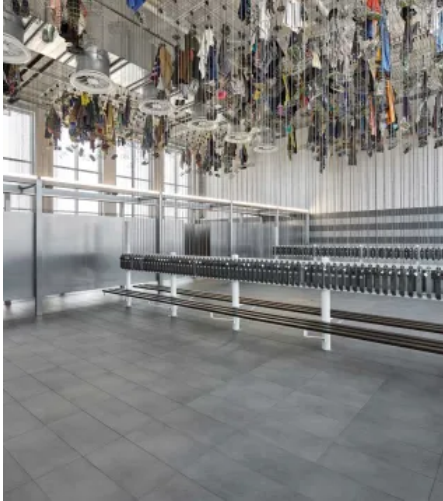

Fliesenserien Emotion

Aus der Serie Emotion von Agrob Buchtal Solar Ceramics

Die trittsicheren Fliesen (R9, R10/A, R10/B) der Serie Emotion sind PT-vergütet.