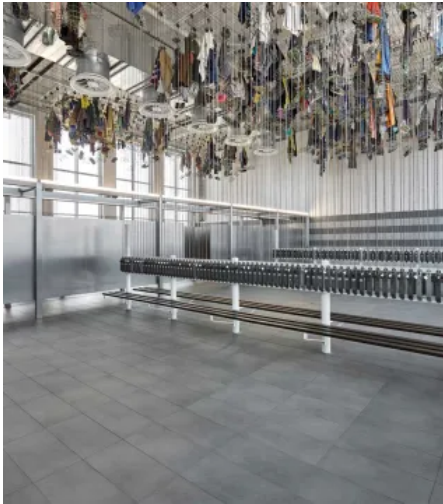

Fliesenserien Emotion

Aus der Serie Emotion von Agrob Buchtal Solar Ceramics

Die trittsicheren Fliesen (R9, R10/A, R10/B) der Serie Emotion sind PT-vergütet.