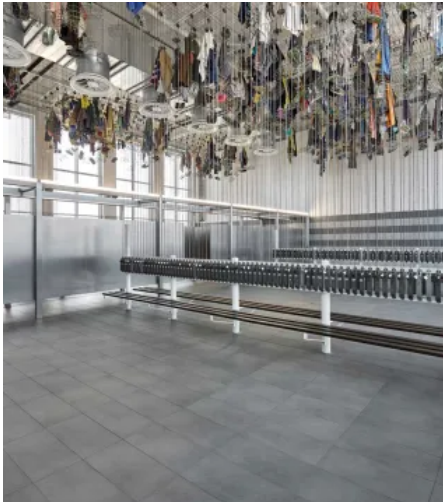

Fliesenserien Emotion

Aus der Serie Emotion von Agrob Buchtal Solar Ceramics

Die trittsicheren Fliesen (R9, R10/A, R10/B) der Serie Emotion sind PT-vergütet.