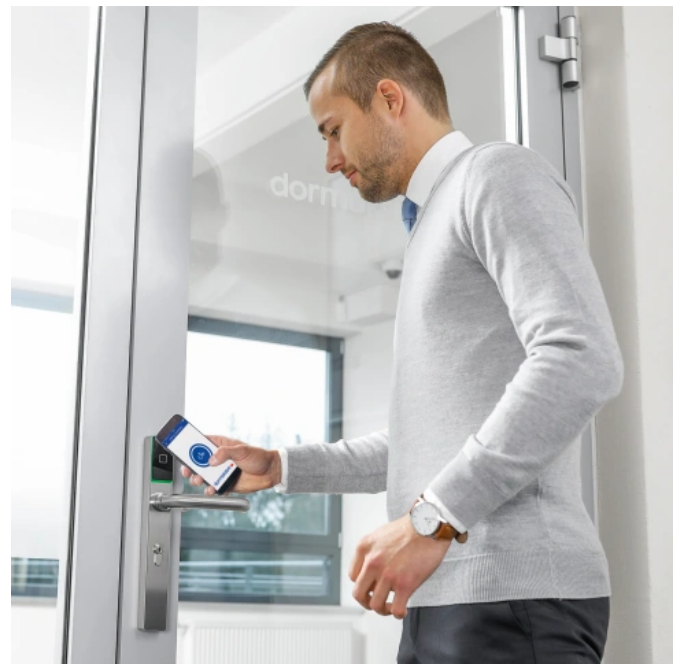

Produktbeispiele für elektronische Beschlagslösungen

c-lever pro

Der Zutritt lässt präzise für eine nahezu unbeschränkte Anzahl Benutzer ort- und zeitgenau steuern. Zutrittsrechte können schnell und flexibel festgelegt und geändert werden, wahlweise im Standalone-, Funkoder Online-Betrieb. Die Zutrittsrechte können auch an Smartphones zu übermitteln, sodass diese als Zutrittsmedien an der Tür verwendet werden können.

Elektronische Türbeschläge und -Schlösser

Aus der Serie Systemlösungen für Zeit- und Zutrittskontrolle von dormakaba

Funktionen

Die Gerätesoftware unterstützt alle dormakaba-Systemlösungen und bietet unter anderem folgende Funktionen:

- Anzahl Zutrittsmedien:
 - mit Whitelist bis zu 4000
 - mit CardLink praktisch unbegrenzt
- Wählbare Funktionen: TouchGo, Wireless, Mobile Access mit BLE
- Türüberwachung mit der Wireless-Funktion
- Interne Uhr und konfigurierbare Zeitprofile
- Zeitlich limitierte Vergabe von Zugangsrechten (Validierung)
- Speicherung der letzten 2.000 Ereignisse (abschaltbar)

Die Zutrittsrechte können auch an Smartphones übermittelt werden, sodass diese als Zutrittsmedien an der Tür verwendet werden können.

dormakaba c-lever compact

Der c-lever compact bietet formschönes Design in Kombination mit hoher Funktionsvielfalt. Er ist gut geeignet, um Innentüren schnell, effizient und kabellos auszustatten.