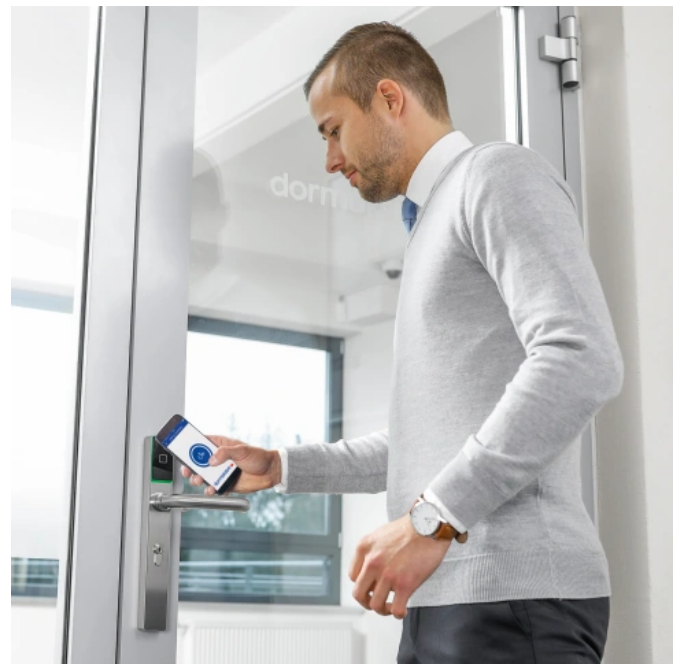

Produktbeispiele für elektronische Beschlagslösungen

c-lever pro

Der Zutritt lässt präzise für eine nahezu unbeschränkte Anzahl Benutzer ort- und zeitgenau steuern. Zutrittsrechte können schnell und flexibel festgelegt und geändert werden, wahlweise im Standalone-, Funkoder Online-Betrieb. Die Zutrittsrechte können auch an Smartphones zu übermittelt, sodass diese als Zutrittsmedien an der Tür verwendet werden können.

Elektronische Türbeschläge und -Schlösser

Aus der Serie Systemlösungen für Zeit- und Zutrittskontrolle von dormakaba

Funktionen

Die Gerätesoftware unterstützt alle dormakaba-Systemlösungen und bietet unter anderem folgende Funktionen:

- Anzahl Zutrittsmedien:
 - mit Whitelist bis zu 4000
 - mit CardLink praktisch unbegrenzt
- Wählbare Funktionen: TouchGo, Wireless, Mobile Access mit BLE
- Türüberwachung mit der Wireless-Funktion
- Interne Uhr und konfigurierbare Zeitprofile
- Zeitlich limitierte Vergabe von Zugangsrechten (Validierung)
- Speicherung der letzten 2.000 Ereignisse (abschaltbar)

Die Zutrittsrechte können auch an Smartphones übermittelt werden, sodass diese als Zutrittsmedien an der Tür verwendet werden können.

dormakaba c-lever compact

Der c-lever compact bietet formschönes Design in Kombination mit hoher Funktionsvielfalt. Er ist gut geeignet, um Innentüren schnell, effizient und kabellos auszustatten.