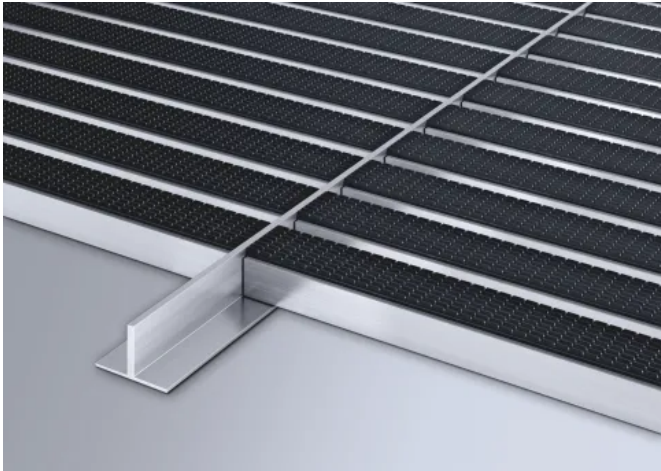

Eingangsmatten Speziallösungen: Taktile Leitsysteme, Design- und Gummiwabenmatte

Aus der Serie Sauberlaufsysteme: Eingangsmatten und Sauberlauf von emco Bautechnik

emco T-Profil

emco T-Profil

emco T-Profil

Aluminiumprofil zur optischen Trennung von aufeinander treffenden Eingangsmatten. Erhältlich für die Mattenhöhen 17 und 22 mm.