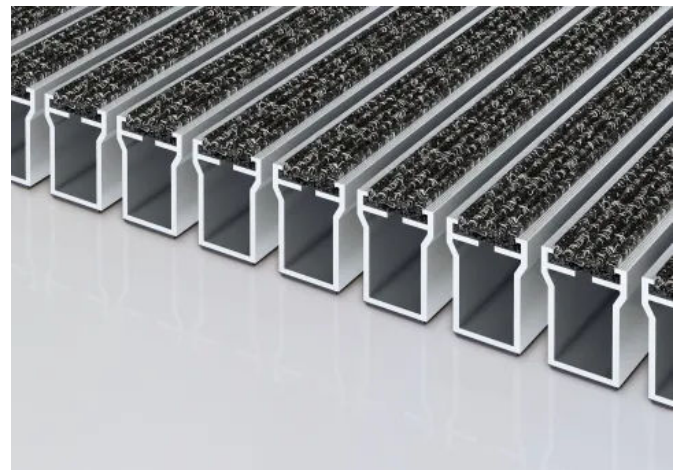

Doppelring-Rundbürsten für die emco Structura

Doppelring-Rundbürsten für emco Structura

Effektive Doppelring-Rundbürsten für die nachträgliche, bauseitige Nachbestückung. Hoher Reinigungseffekt (gegen Grob- und Feinschmutz). Empfehlung: In jeder zweiten Wabe eine einfarbige Doppelring-Rundbürsten (ca. 290 Bürsten/qm). 6 Farben stehen zur Auswahl: blau, rot, schwarz, gelb, grün und grau. Aufgrund der leichten Reinigung, des einfachen Wasserablaufes sowie der hohen Temperaturbeständigkeit (-30 bis +50°C) ideal auch für Außenbereiche mit Schnee und hohem Feuchtigkeitsanfall geeignet.

Matten-Alternativen

emco PLAZA

PLAZA hat verstärkte Profile und kann durch ihre besonders hohe Bauhöhe mehr Schmutz aufnehmen als andere Eingangsmatten. Dadurch können die Reinigungsintervalle auch bei extrem frequentierten Objekten so gewählt werden, dass der normale Betrieb nicht beeinträchtigt wird.

emco PLAZA

Die Stärksten unter den Belastbaren. Für erhöhte Grob- und Feinschmutzaufnahme in Gebäuden mit extremer Frequentierung.

Produkte PLAZA Einlagen:

- Ripseinlage
- Gummieinlage
- Cassettenbürste

emco PLAZA

Aufrollbare, äußerst strapazierfähige Eingangsmatte für hohe Belastungen, für die aufliegende und freitragende Verlegung. Berollbar, auch zum Überfahren mit Hub- und Transportwagen. Durch die besondere Profilform und -höhe kann vermehrt Schmutz zwischen den Profilen aufgenommen werden. Passgenaue Anfertigung in der Breite und Gektiefe ohne Ausgleichsprofil. Alle geometrischen Formen lieferbar.