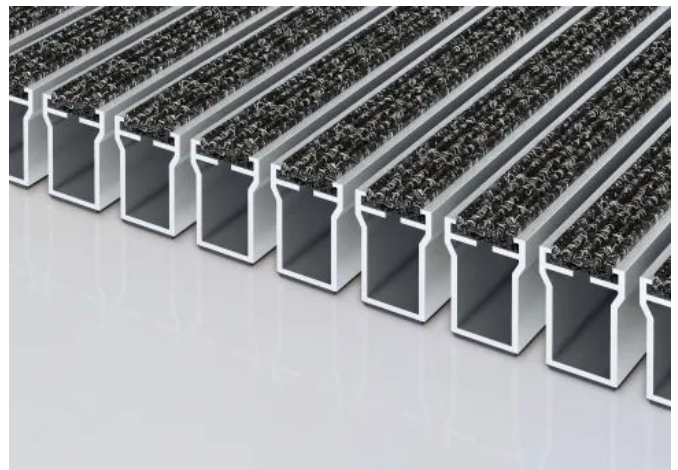

Hoch strapazierfähige, aufrollbare Fußmatten für den Eingangsbereich von Objektbauten.

Sie werden aus verwindungssteifen Aluminium-Trägerprofilen, mit eingelegten Ripsstreifen hergestellt. Wahlweise mit zwischenliegender Aluminium-Kratzkante, Bürsteneinlage, je nach Typ befahr- und berollbar mit Transportwagen, Rollstühlen o.ä., profilierte Gummieinlagen oder Cassettenbürsten in aufliegender oder freitragender Verlegung.

## Matten-Alternativen

### emco PLAZA

PLAZA hat verstärkte Profile und kann durch ihre besonders hohe Bauhöhe mehr Schmutz aufnehmen als andere Eingangsmatten. Dadurch können die Reinigungsintervalle auch bei extrem frequentierten Objekten so gewählt werden, dass der normale Betrieb nicht beeinträchtigt wird.

### Produkte PLAZA Einlagen:

- Ripseinlage
- Gummieinlage
- Cassettenbürste

emco PLAZA

Aufrollbare, äußerst strapazierfähige Eingangsmatte für hohe Belastungen, für die aufliegende und freitragende Verlegung. Berollbar, auch zum Überfahren mit Hub- und Transportwagen. Durch die besondere Profilform und -höhe kann vermehrt Schmutz zwischen den Profilen aufgenommen werden. Passgenaue Anfertigung in der Breite und Gektiefe ohne Ausgleichsprofil. Alle geometrischen Formen lieferbar.