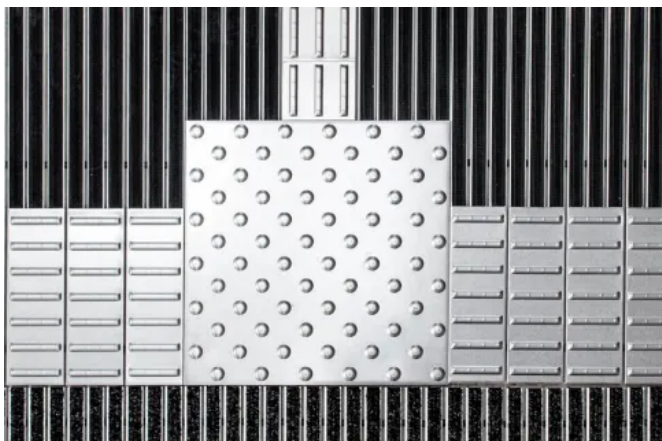

SPIN® SAFE — integrierte Edelstahlfliesen

SPIN® SAFE

Die taktilen Bodeninformationen von emco SPIN® SAFE entsprechen den Standards der DIN 32984. Der auditive Eindruck bei der Nutzung eines Blindenstocks ist deutlich verändert. Starke Kontraste erleichtern Menschen mit Seheinschränkung den Zugang. Die integrierten **Edelstahlfliesen** mit 122 oder mit 300 mm Breite laufen über je 3 Aluminiumprofilstäbe. Dadurch bleibt die Eingangsmatte aufrollbar.