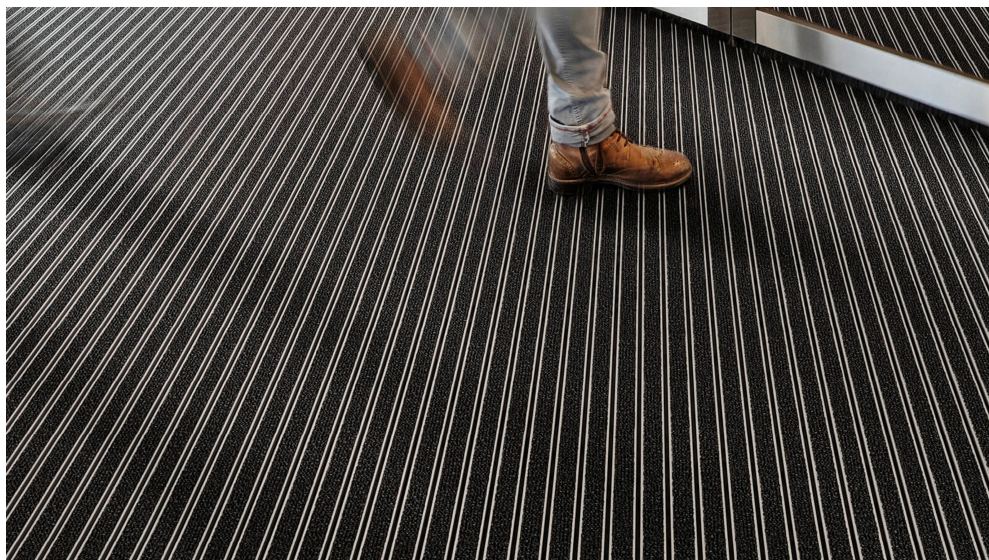

Sauberlaufsysteme: Eingangsmatten und Sauberlauf

Von emco Bautechnik

emco Bautechnik GmbH
Breslauer Str. 34-38
49808 Lingen
Deutschland

Tel.: +49 591 9140500
Fax: +49 591 9140852

bau@emco.de
www.emco-bau.com

Hoch strapazierfähige, aufrollbare Fußmatten für den Eingangsbereich von Objektbauten.

Sie werden aus verwindungssteifen Aluminium-Trägerprofilen, mit eingelegten Ripsstreifen hergestellt. Wahlweise mit zwischenliegender Aluminium-Kratzkante, Bürsteneinlage, je nach Typ befahr- und berollbar mit Transportwagen, Rollstühlen o.ä., profilierte Gummieinlagen oder Cassettenbürsten in aufliegender oder freitragender Verlegung.

Der Sauberlauf schützt Bodenbeläge vor Verschleiß durch Feuchtigkeit und Schmutz.