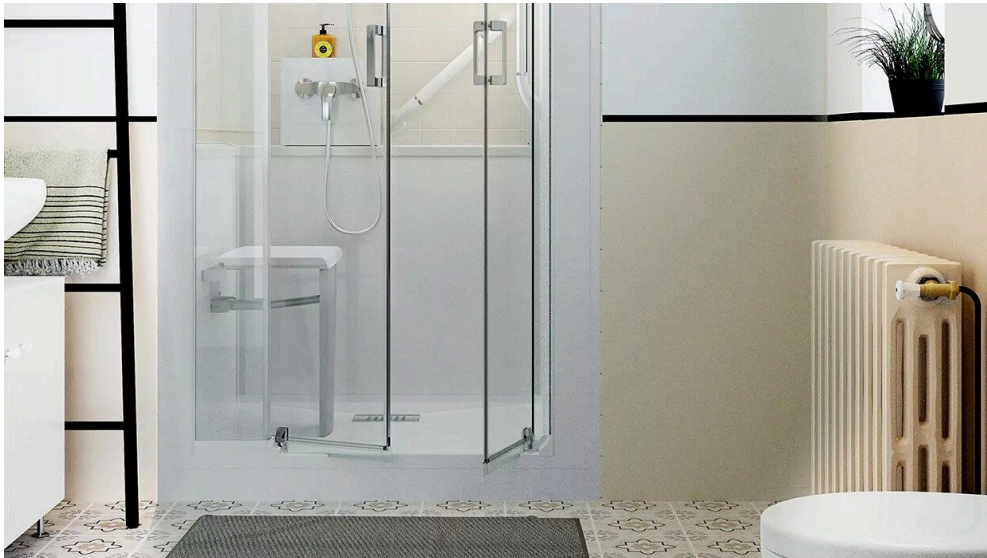

Kinedo: Innovative Dusch- und Badlösungen

Von SFA Deutschland

Sanibroy

SFA Deutschland GmbH
Waldstr. 23, Gebäude B 5
63128 Dietzenbach
Deutschland

Tel.: +49 6074 309280
Fax: +49 6074 3092890

info@sfa-deutschland.de
www.sanibroy.de

Komplett Duschen und -bäder, Dusch-Badewannen, Wandpaneele – Kinedo bietet schnell integrierte Lösungen für die Teilsanierung des Badezimmers. Hierbei stehen der Komfort der Nutzer im Vordergrund sowie Lösungen, die ohne große Umbauarbeiten innerhalb eines Tages realisierbar sind.

Besonders, wenn es um den Abbau von Barrieren im Bad geht, bietet Kinedo innovative Lösungen, die das Leben bei eingeschränkter Mobilität oder Pflegebedürftigkeit erleichtern. Bei den barrierefreien Lösungen stehen Design und hochwertige Materialien ebenso im Fokus wie die Funktionalität.

Komplett-Duschkabine Kinemagic

Eine schnelle Umbaulösung zur altersgerechten und barrierearmen Badgestaltung.

Duschbadewanne DUO

Die 2-in-1-Lösung verbindet Duschen und Baden und bietet ein hohes Maß an Sicherheit für Menschen mit Beeinträchtigungen.

Wandpaneele Kinewall

Die Alternative zur Fliese bietet einen großen Gestaltungsspielraum und eine schnelle Montage.

Komplettbad Modulo

Ein modernes, hochwertig gestaltetes separates Sanitärraumkonzept für jede Bauaufgabe.