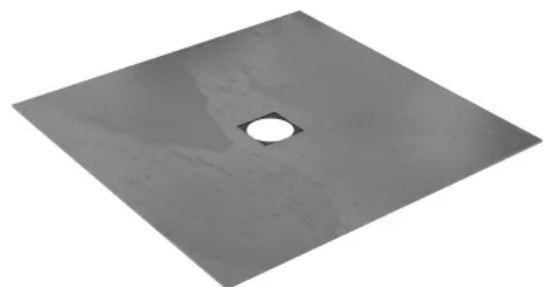

Fundo Top für Integro