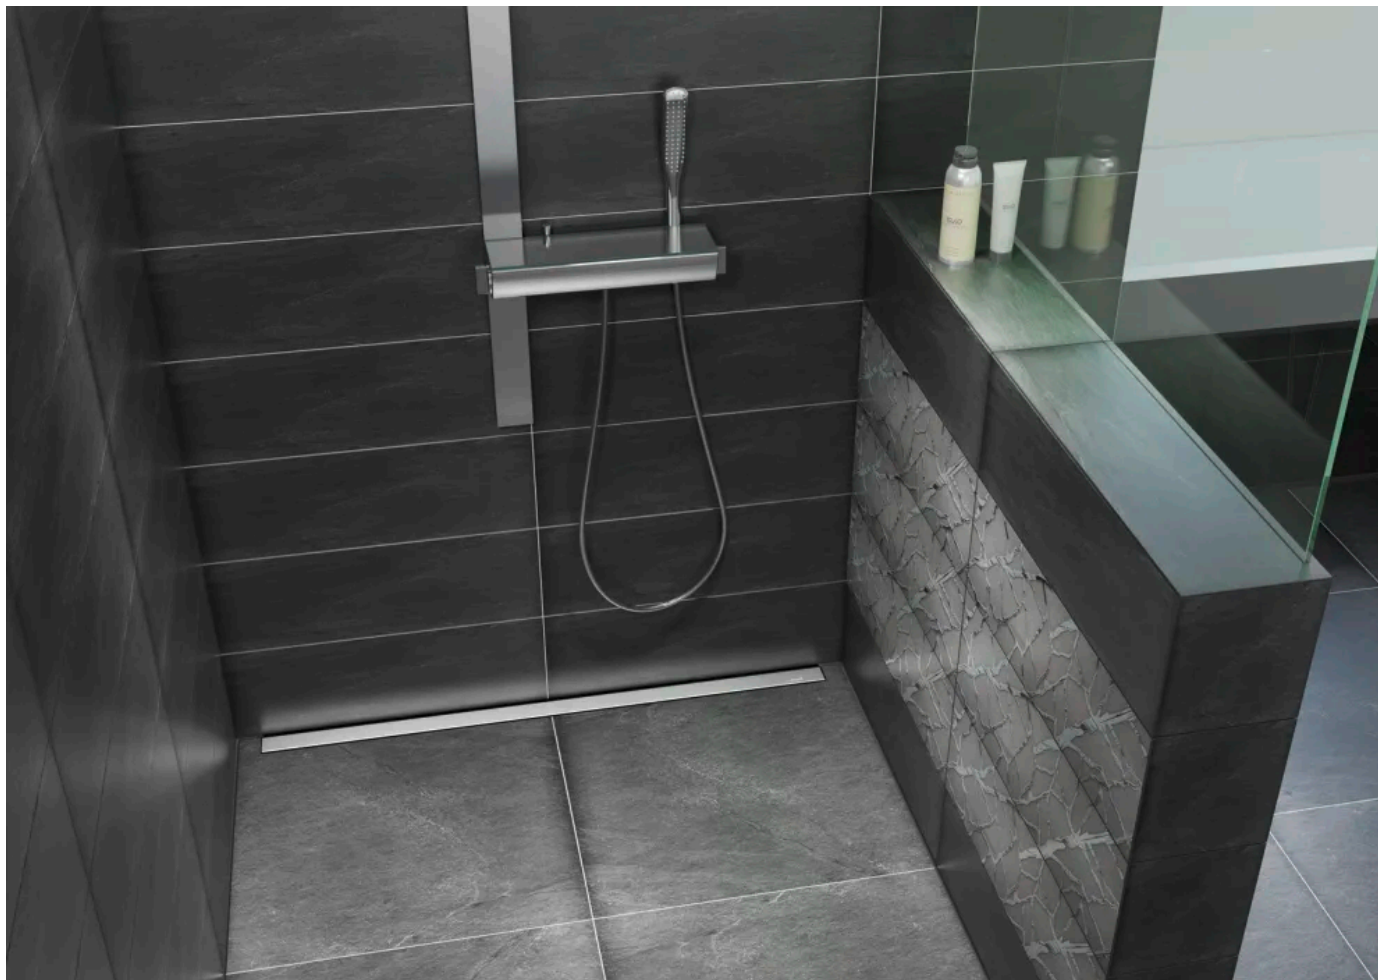

Weitere Informationen zu [Fundo Top für Riolito](#)

Fundo Top für Riolito

Duschsysteme: Bodengleiche Duschen, Abläufe und Zubehör

Aus der Serie wedi System von wedi

Fundo Riolito Neo Duschelement für wandnahe Linienentwässerung

Fundo Riolito Neo Duschelement für wandnahe Linienentwässerung

Das bodengleiche Duschelement wedi Fundo Riolito Neo bietet eine wandnahe Linienentwässerung mit durchgehendem Gefälle und flexibler Anpassung an die Raumsituation. Mit verschiedenen Formaten und wahlweise kurzer oder langer Rinne ermöglicht es eine einfache Installation, nahezu fugenlose Verlegung großer Fliesen und eine integrierte, höhenverstellbare Rinnenabdeckung für leichtere Reinigung.