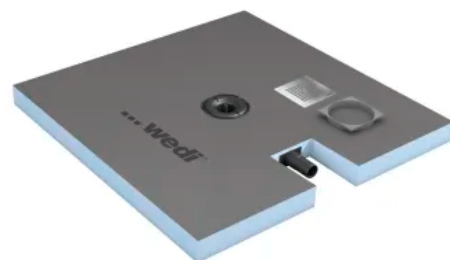

Fundo Plano