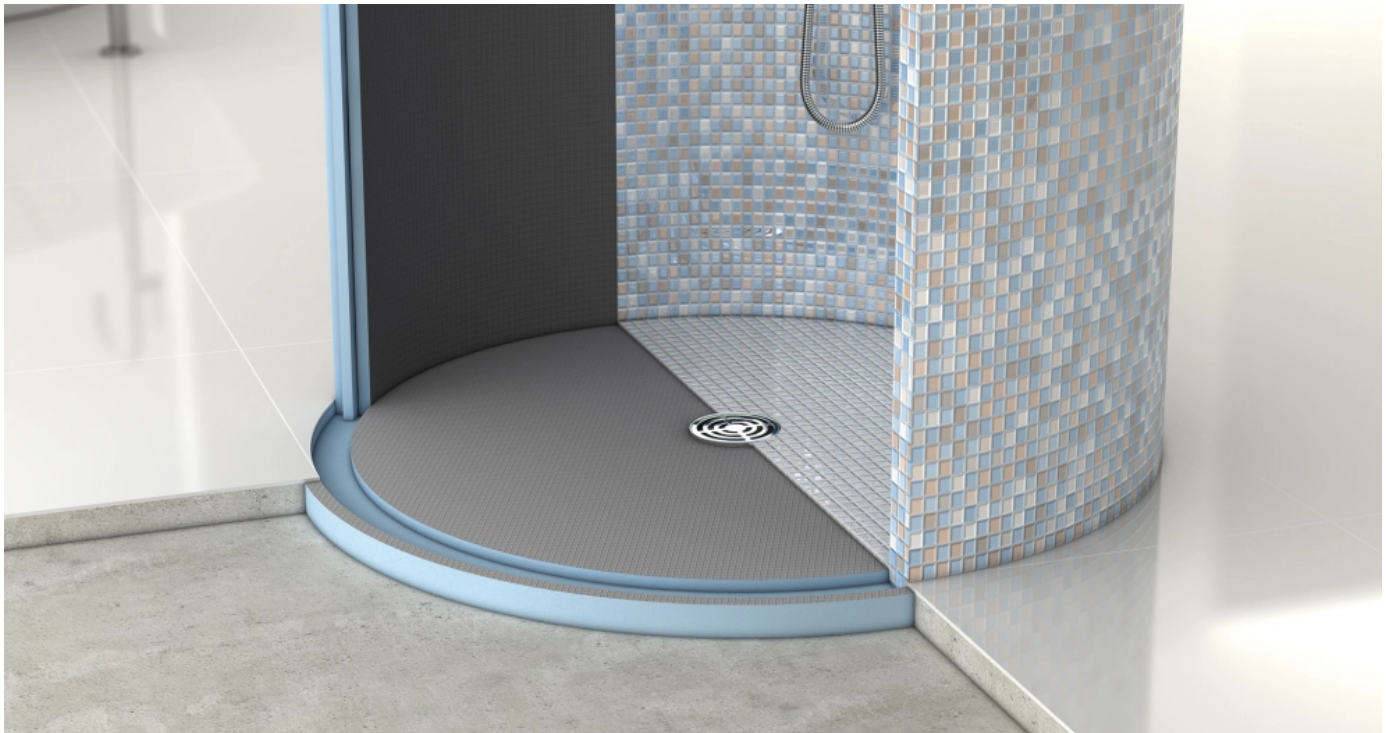

Duschsysteme: Bodengleiche Duschen, Abläufe und Zubehör

Aus der Serie wedi System von wedi

Fundo Trollo Duschelement für Runddusche

Fundo Trollo Duschelement für Runddusche

Das runde Fundo Trollo Bodenelement zeigt, wie man sich rundherum wohlfühlt. Diese Form macht aus Normalduschen Erlebnis-oasen – für die mit einem Durchmesser von nur ca. einem Meter auch in kleineren Bädern genügend Platz ist.

Weitere Informationen zu [Fundo Trollo](#)