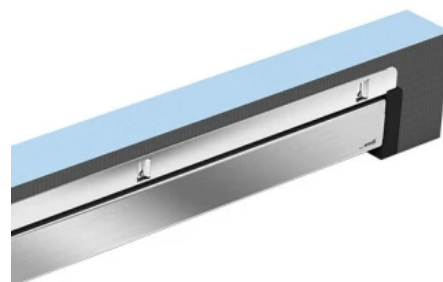

Fundo Discreto