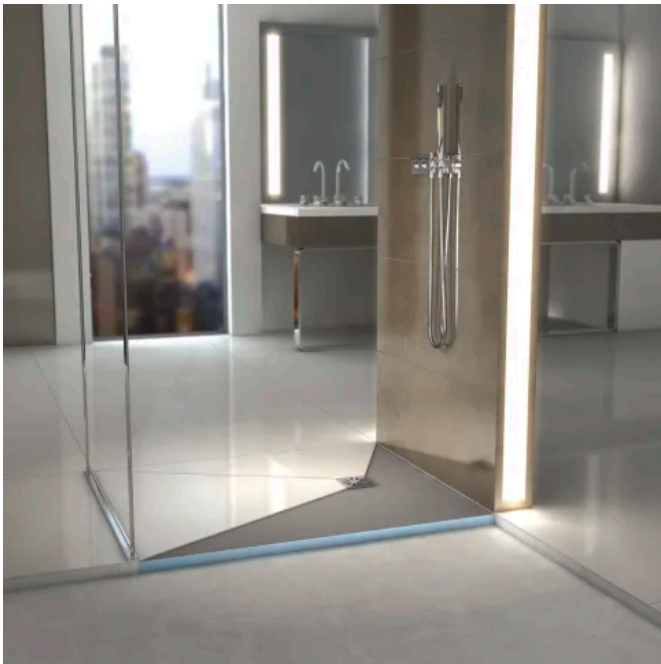

Weitere Informationen zu [Fundo Ligno Plus](#)

Fundo Ligno Plus

Duschsysteme: Bodengleiche Duschen, Abläufe und Zubehör

Aus der Serie wedi System von wedi

Fundo Primo Duschelement für klassische Punktentwässerung

Fundo Primo Duschelement für klassische Punktentwässerung

Fundo Primo

Die quadratischen und rechteckigen Fundo Bodenelemente bieten großzügigen Platz zum Duschen und sind dank des gleichmäßigen und werkseitig integrierten Gefälles sowie des 100 % wasserdichten Gesamtsystems besonders praktisch und zuverlässig. Sie ermöglichen neue Gestaltungsmöglichkeiten für Bäder und Nassräume bei einem einfachen und sicheren Einbau.