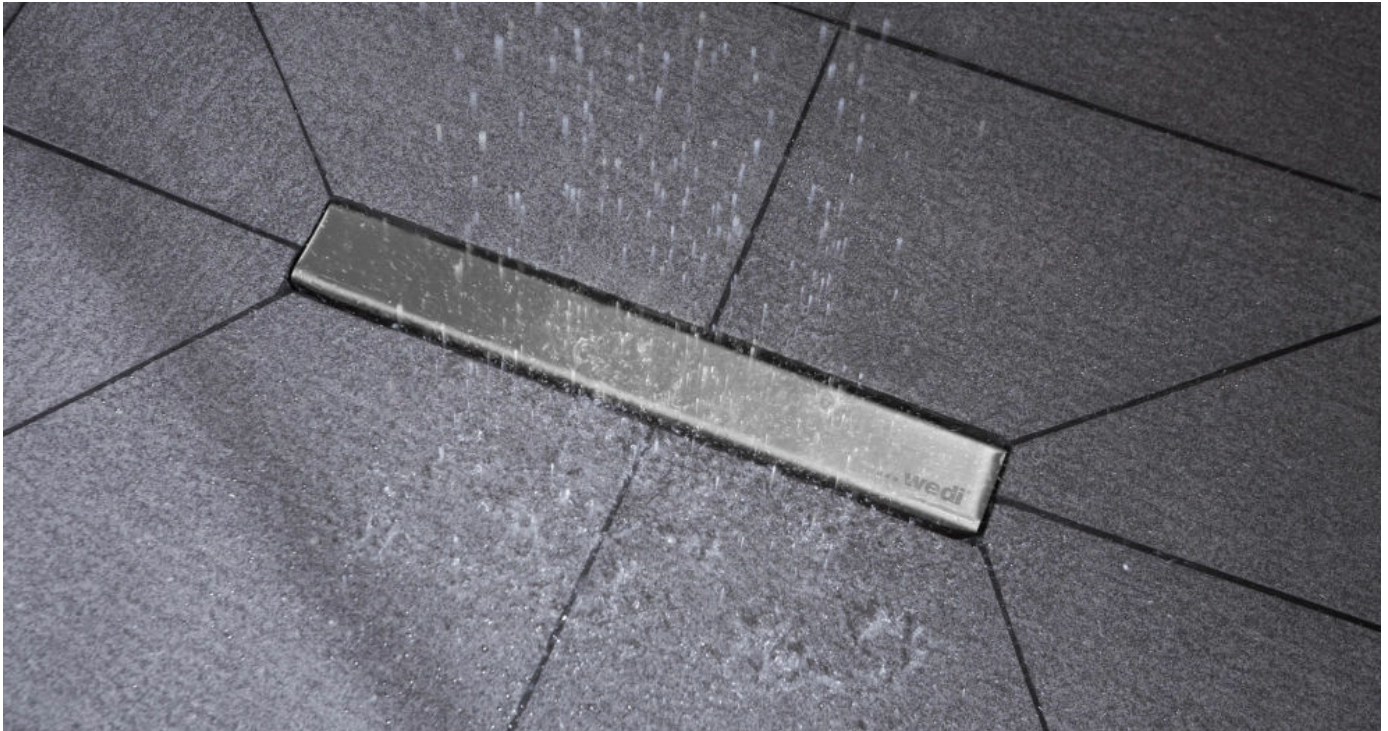

Die wedi Top Line kombiniert natürliche Ästhetik und zeitloses Design, um jedem Badezimmer eine stilvolle Atmosphäre zu verleihen, sei es in modernen oder traditionellen Innenräumen. Die Oberflächen in Naturstein-, Monochrom- oder Marmoroptik bieten zahlreiche individuelle Gestaltungsmöglichkeiten.

Aus der Serie wedi System von wedi

wedi Abläufe und Ablaufabdeckungen

Ablaufabdeckungen

Speziell für die Fundo Bodenelemente bietet wedi passende Abläufe für senkrechte und waagerechte Ausführungen und eine Vielzahl von Abdeckungen für die Linienentwässerung oder Punktentwässerung