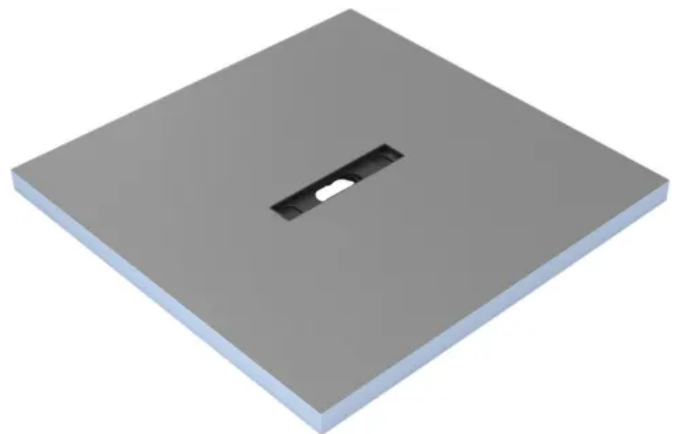

Fundo Riofino