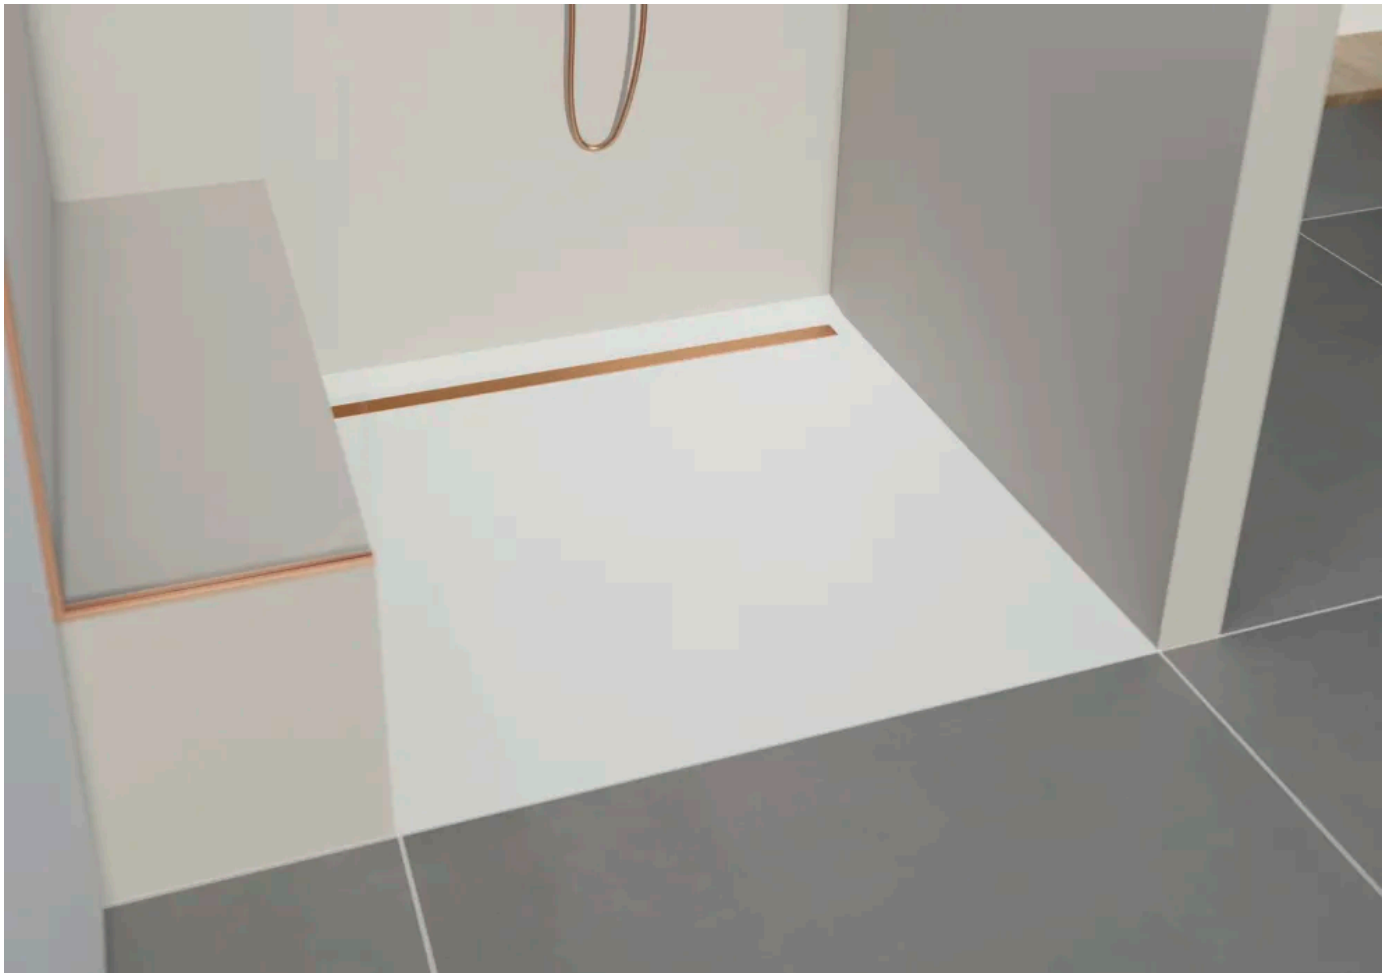

Fundo Riofino Duschelement für mittige Linienentwässerung

Die wedi Fundo Riofino ist ein bodengleiches Duschelement mit mittigem Rinnenablauf und bereits integriertem Gefälle für effektive Wasserableitung. Die wasserundurchlässigen, verfliesbaren Bodenelemente bieten eine praktische und zuverlässige Lösung, die vielseitige Gestaltungsmöglichkeiten für Nassräume und Bäder ermöglicht und sich einfach installieren lässt.

Weitere Informationen zu [Fundo Riofino](#)

Fundo Riofino

Duschsysteme: Bodengleiche Duschen, Abläufe und Zubehör

Aus der Serie wedi System von wedi

Fundo Riolito Duschelement für seitliche Linienentwässerung

Fundo Riolito Duschelement für seitliche Linienentwässerung

Das wedi Fundo Riolito ist ein bodengleiches Duschelement mit seitlichem Rinnenablauf und integriertem Gefälle. Es bietet wasserdichte, verfliesbare Bodenelemente, die eine zuverlässige und einfache Installation ermöglichen, sowie vielseitige Gestaltungsmöglichkeiten für Nassräume und Bäder.