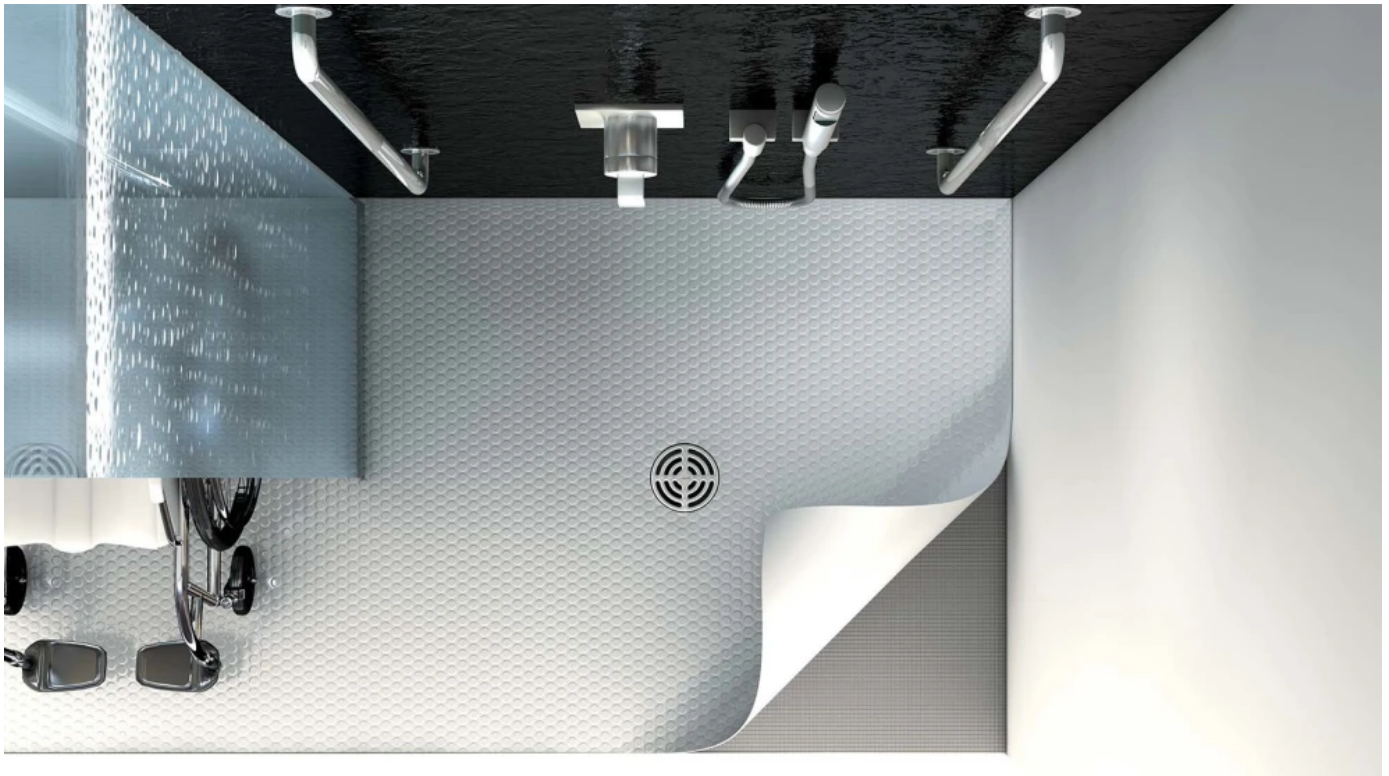

Das wedi Fundo Nautilo Bodenelement in Schneckenform bietet eine außergewöhnliche bodengleiche Dusche in größeren Bädern. Die wasserdichten, verfliesbaren Elemente ermöglichen individuelle Gestaltungsmöglichkeiten und zeichnen sich durch einfachen, sicheren Einbau und Funktionalität aus.

Weitere Informationen zu [Fundo Nautilo](#)

Fundo Nautilo

Duschsysteme: Bodengleiche Duschen, Abläufe und Zubehör

Aus der Serie wedi System von wedi

wedi Solso – Speziallösung für Krankenhäuser und Pflegeeinrichtungen

wedi Solso Duschbodenelemente für den sicheren Einsatz unter PVC-Belägen

Das wedi Solso Duschbodensystem ist speziell für den Einsatz unter PVC-Belägen entwickelt und geeignet für Nassbereiche in Krankenhäusern sowie Pflegeeinrichtungen. Es zeichnet sich durch hohe Belastbarkeit, einfache Installation und eine wasserdichte Verbindung mit der Ablaufvorrichtung aus, was es zur sicheren und wirtschaftlichen Lösung macht.