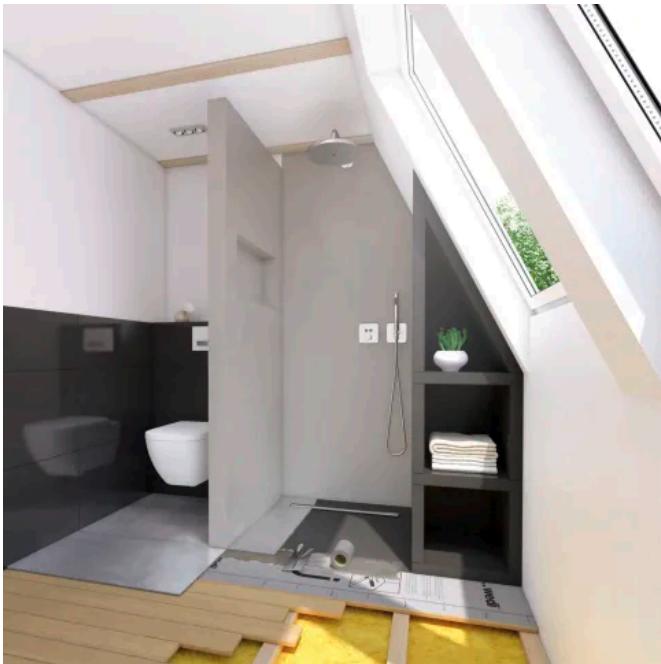

Fundo Plano Komplettsystem mit integriertem Ablauf

wedi Fundo Plano ist das flachste Komplettsystem für bodengleiche Duschen auf dem Markt – mit einer Einbauhöhe von nur 65 mm dank integriertem Ablauf. Es ist geeignet für Sanierungen, besonders in Altbauten, und bietet wasserdichte, verfliesbare Bodenelemente mit vorgeformtem Gefälle. Der einfache Einbau ermöglicht vielseitige Gestaltungsmöglichkeiten für Nassräume.

Weitere Informationen zu [Fundo Plano Linea](#)

Fundo Plano Linea

Duschsysteme: Bodengleiche Duschen, Abläufe und Zubehör

Aus der Serie wedi System von wedi

Fundo Rioligno

Fundo Rioligno

Fundo Rioligno

Das Duschelement Fundo RioLigno ermöglicht eine bodengleiche Dusche mit Linientwässerung auf Holzbalkendecken. Es hat eine niedrige Aufbauhöhe von 25 mm und ist vollständig kompatibel mit wedi Systemprodukten, wodurch die Montage erleichtert wird.