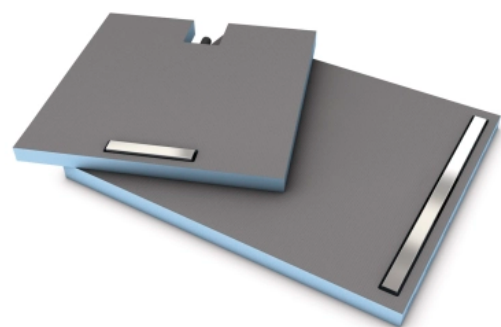

Fundo Plano Linea