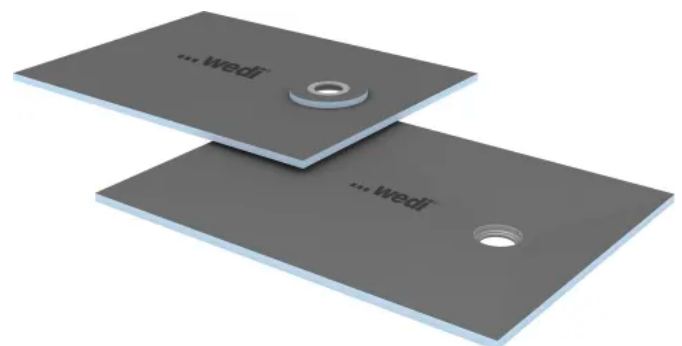

Fundo Ligno Plus