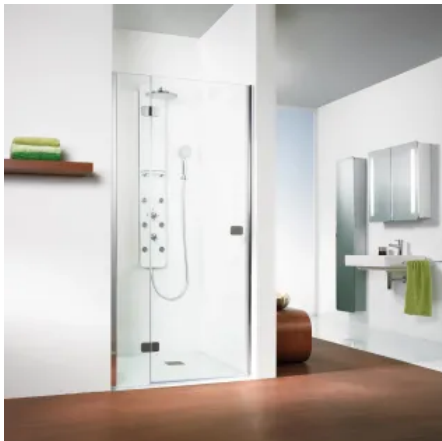

Produktdetails und Ausstattung

Beispiel: Premium Softcube Drehtür Nische an Nebenteil
(© christoph meinschäfer FOTOGRAFIE)

Premium Softcube

Der zeitlose Trend im Bad-Design

Das frische und softe Design findet sich in Griffen, Scharnieren, Wandprofilen und Stabilisationsbügeln wieder. Die innen glasbündigen Hebe-/Senk-Scharniere und attraktiven Glasdekore aus 6 und 8 mm starkem Sicherheitsglas überzeugen durch hohe Verarbeitungsqualität und große Vielfalt.

Ausstattung modellabhängig mit:

- leichtgängiger Heb-/Senk-Mechanismus
- pendelbare Scharniere
- innen glasbündige Beschläge
- optional: Edelmetall-Beschichtung oder TwinSeal (außer bei gebogenen Scheiben)
- optional: mittige Glasmattierung oder Sondergläser

Produktdetails und Ausstattung