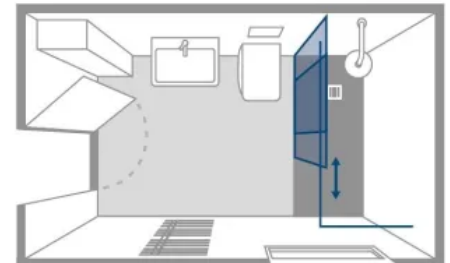

Duschlösungen: Walk In, rahmenlose und gerahmte Duschkabinen

Aus der Serie Duschkabinen und Badewannenaufsätze von HSK Duschkabinenbau

Walk In K2^P

Walk In K2^P

Die innovativen K2^P Walk In Lösungen sind für knifflige Badgrundrisse optimal. Ob direkt neben einer Badewanne, im Schlauchbad oder gegenüber eines Fensters vergrößert eine Walk In Lösung die Duschkzone und erhöht damit den Spritzschutz. Zuverlässigen Halt bietet der spezielle Stabilisationsbügel.