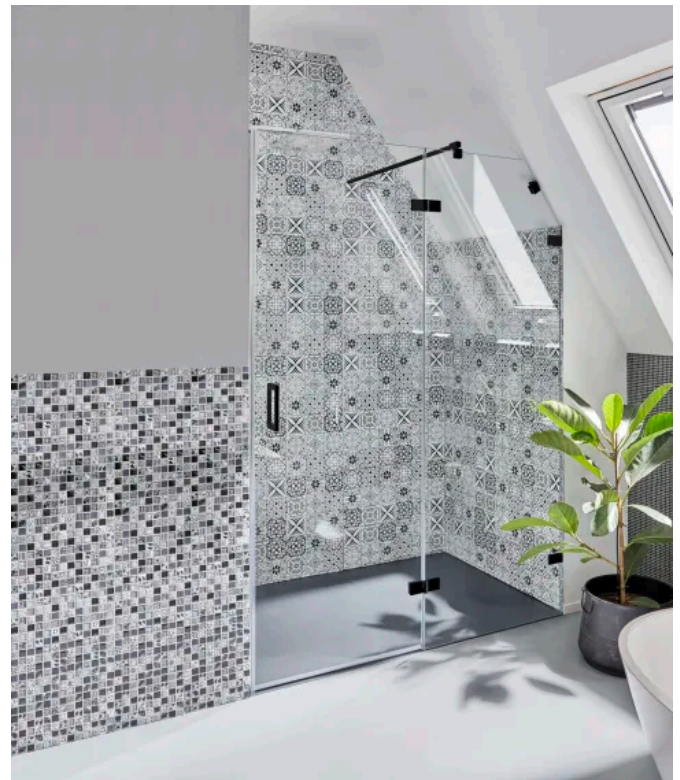

Duschlösungen: Walk In, rahmenlose und gerahmte Duschkabinen

Aus der Serie Duschkabinen und Badewannenaufsätze von HSK Duschkabinenbau

Modellserie	Lösungsvarianten
	Drehfalttür Eckeinstieg Seitenwand

Sondermaße

Eine eigene Glasfertigung ermöglicht es HSK individuelle Sondermaßlösungen aus einer Hand zu realisieren. Die Duschkabinen können schnell und flexibel auf gegebene Raumverhältnisse und persönliche Wünsche maßgeschneidert werden.

Gütesicherung

HSK Duschkabinen werden in Deutschland nach kontrollierten Richtlinien hergestellt. Zum Einsatz kommen ausschließlich hochwertige Materialien wie Aluminium, Acryl oder Einscheiben-Sicherheitsglas.

Gewährleistung

HSK bietet eine 10-jährige Qualitätsgarantie auf Duschkabinen, RenoDeco Dekorplatten sowie Duschwannen und eine 20-jährige Nachkaufgarantie auf alle Ersatzteile.

Atelier Plan Pur Drehtür an Nebenteil im Sondermaß in Nische

Oberflächen und Glasarten

Profil- und Scharnierfarben

Die Profile aus Aluminium sind hochwertig verarbeitet, langlebig und pflegeleicht. Sie sind eloxiert oder farbig pulverbeschichtet. Die hochwertigen, vormontierten Heb-/Senk-Scharniere sind serienmäßig innen glasbündig.

Übersicht HSK Profile und Scharniere

Glasarten

Die Gläser sind wahlweise als hochwertiges Kunstglas oder als Einscheiben-Sicherheitsglas (ESG) erhältlich. Das Kunstglas ist außen strukturiert und zur problemlosen Reinigung auf der Innenseite glatt.

Das Einscheiben-Sicherheitsglas (ESG) wird nach DIN EN 12150 gefertigt und überzeugt durch Qualität und Brillanz.

Pflegeleichter durch Edelglas-Beschichtung

Die speziell auf Echtglas-Duschabtrennungen abgestimmte Edelglas-Beschichtung minimiert das Antrocknen von Wassertropfen und das Festsetzen von Seifenresten, Schmutz und Kalk.

TwinSeal - zweifach versiegelt, doppelte Brillanz

Mit der Glasversiegelung TwinSeal wurde ein Oberflächenschutzsystem geschaffen, das ein Höchstmaß an Korrosionsbeständigkeit sowie überzeugende hydrophobe Eigenschaften miteinander vereint. Diese Kombination gibt der Glasinnenseite einen doppelten Schutz, welcher für eine ultraklare Durchsicht und