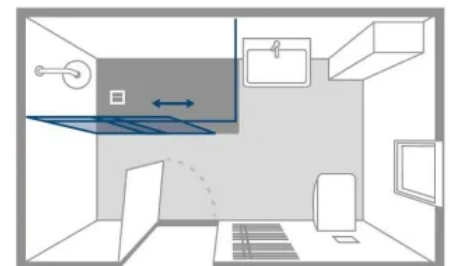

Duschlösungen: Walk In, rahmenlose und gerahmte Duschkabinen

Aus der Serie Duschkabinen und Badewannenaufsätze von HSK Duschkabinenbau

Walk In K2^P

Walk In K2^P

Die innovativen K2^P Walk In Lösungen sind für knifflige Badgrundrisse optimal. Ob direkt neben einer Badewanne, im Schlauchbad oder gegenüber eines Fensters vergrößert eine Walk In Lösung die Duschkzone und erhöht damit den Spritzschutz. Zuverlässigen Halt bietet der spezielle Stabilisationsbügel.