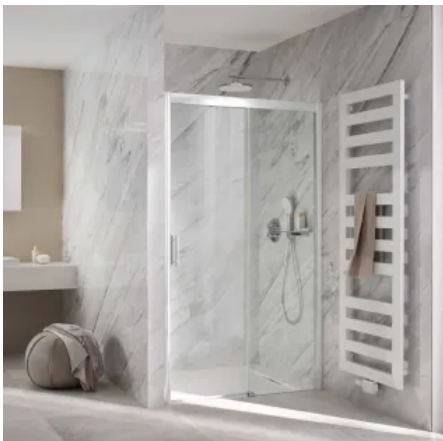

Beispiel: Solida Schiebetür, 2-teilig bodenfrei

Solida

Sanfter Komfort mit solidem Charakter

Die Duschkabinenserie Solida ermöglicht barrierefreie Raumlösungen von hoher Qualität und Funktionalität. Mehrfach gelagerte Schiebetüren aus 8 mm starkem Sicherheitsglas, innen glasbündige Rollenführungen, abklappbare Türelemente und ergonomische Griffe unterstreichen den modernen Charakter.

Ausstattung modellabhängig mit:

- innen glasbündige Beschläge
- optional: Soft-Close-Mechanismus
- optional: Edelglas-Beschichtung oder TwinSeal
- optional: mittige Glasmattierung oder Sondergläser

Produktdetails und Ausstattung