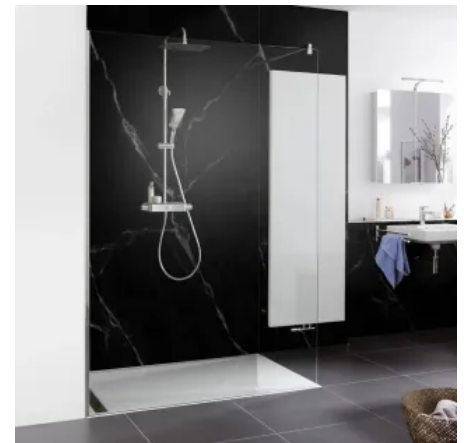

Walk In Pro Frontelement

Walk In Pro

Das Walk In Pro Frontelement ist funktional und flexibel. Der Fokus liegt auf einer unauffälligen und soliden Wandbindung. Das Wandprofil kann je nach Wandgestaltung und Designwunsch auf der Fliese, in der Fliesenfuge oder komplett unter Putz wandbündig montiert werden und lässt sich zum Toleranzausgleich verstellen.