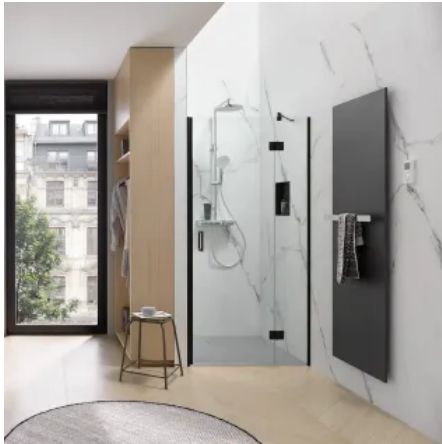

Duschlösungen: Walk In, rahmenlose und gerahmte Duschkabinen

Aus der Serie Duschkabinen und Badewannenaufsätze von HSK Duschkabinenbau

Beispiel: Aperto Pro Drehtür für Nische, pendelbar

Aperto Pro

Innovatives Profil schafft Flexibilität

Ein komfortabler Einstieg in jede Raumsituation: Das Aperto Scharnier ermöglicht eine Türöffnung nach außen sowie innen und damit vielfältige Gestaltungsmöglichkeiten. Das Wandprofil lässt sich auf der Fliese bzw. Wand, auf Putz oder im Putz montieren.

Ausstattung modellabhängig mit:

- leichtgängiger Heb-/Senk-Mechanismus
- Pendelscharniere
- innen glasbündige Beschläge
- optional: Edelmetall-Beschichtung oder TwinSeal (außer bei gebogenen Scheiben)
- optional: mittige Glasmattierung oder Sondergläser
- optional: Sonderhöhe 220 cm