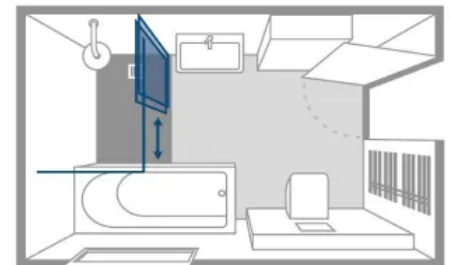

Duschlösungen: Walk In, rahmenlose und gerahmte Duschkabinen

Aus der Serie Duschkabinen und Badewannenaufsätze von HSK Duschkabinenbau

Walk In K2^P

Walk In K2^P

Die innovativen K2^P Walk In Lösungen sind für knifflige Badgrundrisse optimal. Ob direkt neben einer Badewanne, im Schlauchbad oder gegenüber eines Fensters vergrößert eine Walk In Lösung die Duschkzone und erhöht damit den Spritzschutz. Zuverlässigen Halt bietet der spezielle Stabilisationsbügel.