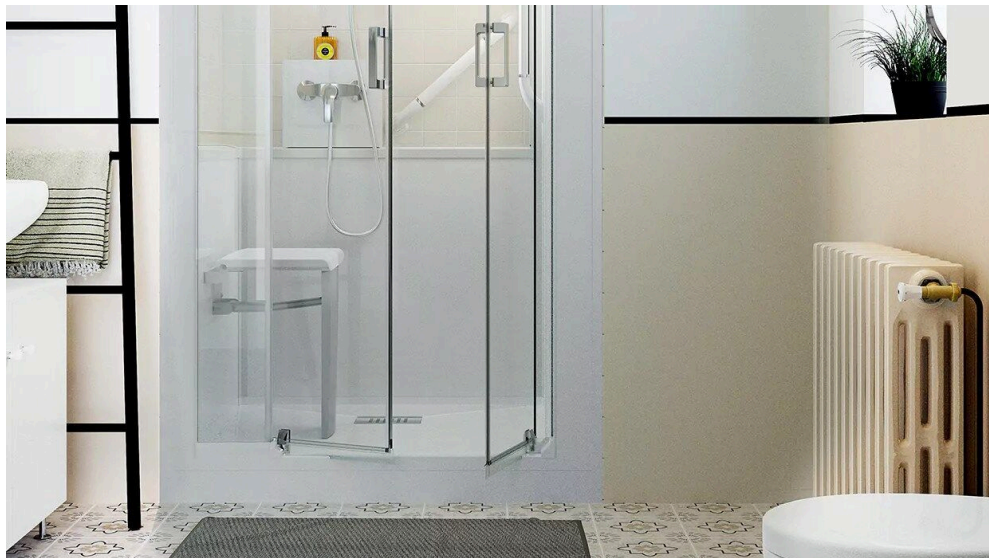

Kinedo: Innovative Dusch- und Badlösungen

Von SFA Deutschland

Sanibroy

SFA Deutschland GmbH
Waldstr. 23, Gebäude B 5
63128 Dietzenbach
Deutschland

Tel.: +49 6074 309280
Fax: +49 6074 3092890

info@sfa-deutschland.de
www.sanibroy.de

Komplett Duschen und -bäder, Dusch-Badewannen, Wandpaneele – Kinedo bietet schnell integrierte Lösungen für die Teilsanierung des Badezimmers. Hierbei stehen der Komfort der Nutzer im Vordergrund sowie Lösungen, die ohne große Umbauarbeiten innerhalb eines Tages realisierbar sind.

Besonders, wenn es um den Abbau von Barrieren im Bad geht, bietet Kinedo innovative Lösungen, die das Leben bei eingeschränkter Mobilität oder Pflegebedürftigkeit erleichtern. Bei den barrierefreien Lösungen stehen Design und hochwertige Materialien ebenso im Fokus wie die Funktionalität.

Komplett-Duschkabine Kinemagic

Eine schnelle Umbaulösung zur altersgerechten und barrierearmen Badgestaltung.

Duschbadewanne DUO

Die 2-in-1-Lösung verbindet Duschen und Baden und bietet ein hohes Maß an Sicherheit für Menschen mit Beeinträchtigungen.

Wandpaneele Kinewall

Die Alternative zur Fliese bietet einen großen Gestaltungsspielraum und eine schnelle Montage.

Komplettbad Modulo

Ein modernes, hochwertig gestaltetes separates Sanitärraumkonzept für jede Bauaufgabe.