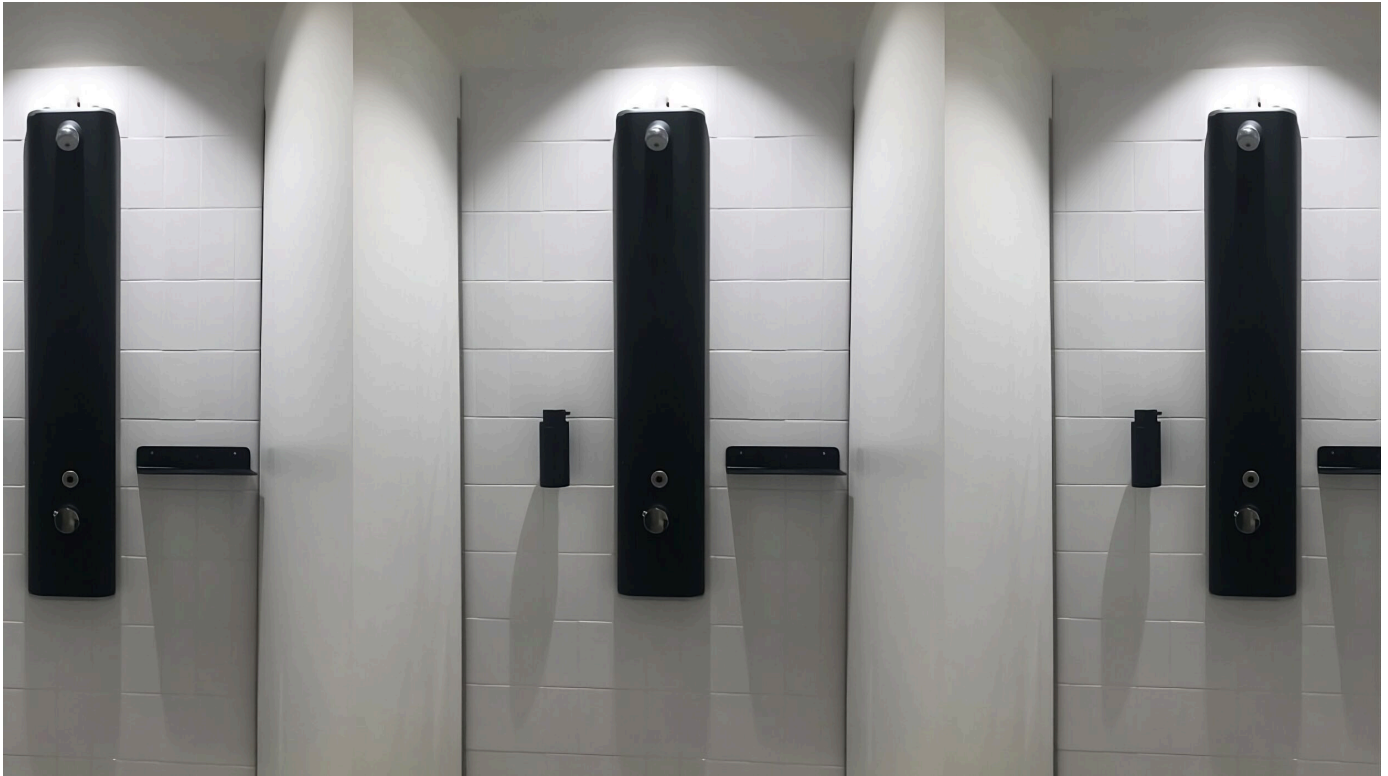

Dusch- und Brausenarmaturen

Aus der Serie Maßgeschneiderte Hygiene mit Armaturen für öffentliche und private Sanitärräume von Benkiser Armaturenwerk

Die Dusch- und Brausemodelle von Benkiser bieten eine vielfältige Auswahl für den Einsatz in öffentlichen und gewerblichen Sanitäreinrichtungen. Von robusten Duschpaneelen bis zu verschiedenen Dusch-Thermostaten, sowohl mit Selbstschlusstechnik als auch elektronischen Piezotastern.