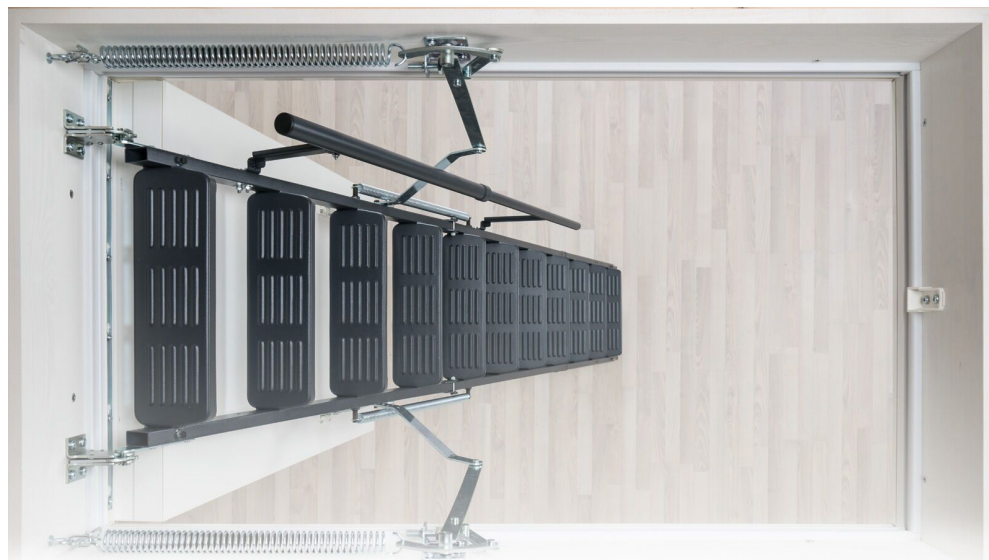

Flachdachausstiege und Bodentreppen

Von DOLLE

Gebr. DOLLE GmbH
Rockwinkeler Landstr. 117
28325 Bremen
Deutschland

Tel.: +49 421 42799-0
Fax: +49 421 42799-66

info@dolle.de
www.dolle.de

DOLLE Flachdachausstiege: für Wartungsarbeiten oder als einfacher Zugang zum Flachdach in modularer Bauweise mit leichten Komponenten.

Download Gesamtprospekt **DOLLE Flachdachausstiege**

DOLLE-Bodentreppen: Dachbodentreppen von DOLLE gemäß DIN EN 14975 als genutzter Zugang zu einem nicht bewohnten Dachraum bzw. Speicher. Die verschiedenen Treppenmodelle eignen sich je nach Ausführung für Warm- oder Kaltdächer, für besonders kleine Deckenöffnungen oder auch für feuerhemmende Decken.

Download Gesamtprospekt **DOLLE Bodentreppen**

Eignung und Einsatz

1. Flachdachausstiege: für die Zuwegung von begrüntem Flachdachern, Dachterrassen oder Flachdachern eines Industriegebäudes. Flachdachausstiege und Bodentreppen von Dolle können als eine aufeinander abgestimmte Einheit geordert werden.
   - Bodentreppen: Zugang zum nicht bewohnten Dachraum bzw. Speicher, als Revisionzugang, in Kombination mit dem Flachdachausstieg zu Flachdachern.
2. Einsatz in Privatwohngebäuden, öffentlichen Gebäuden oder gewerblichen Gebäuden, z. B. Mehr- und Einfamilienhäuser, Bürogebäude, Industriegebäude, Bildungsbauten, Sozialbauten usw.