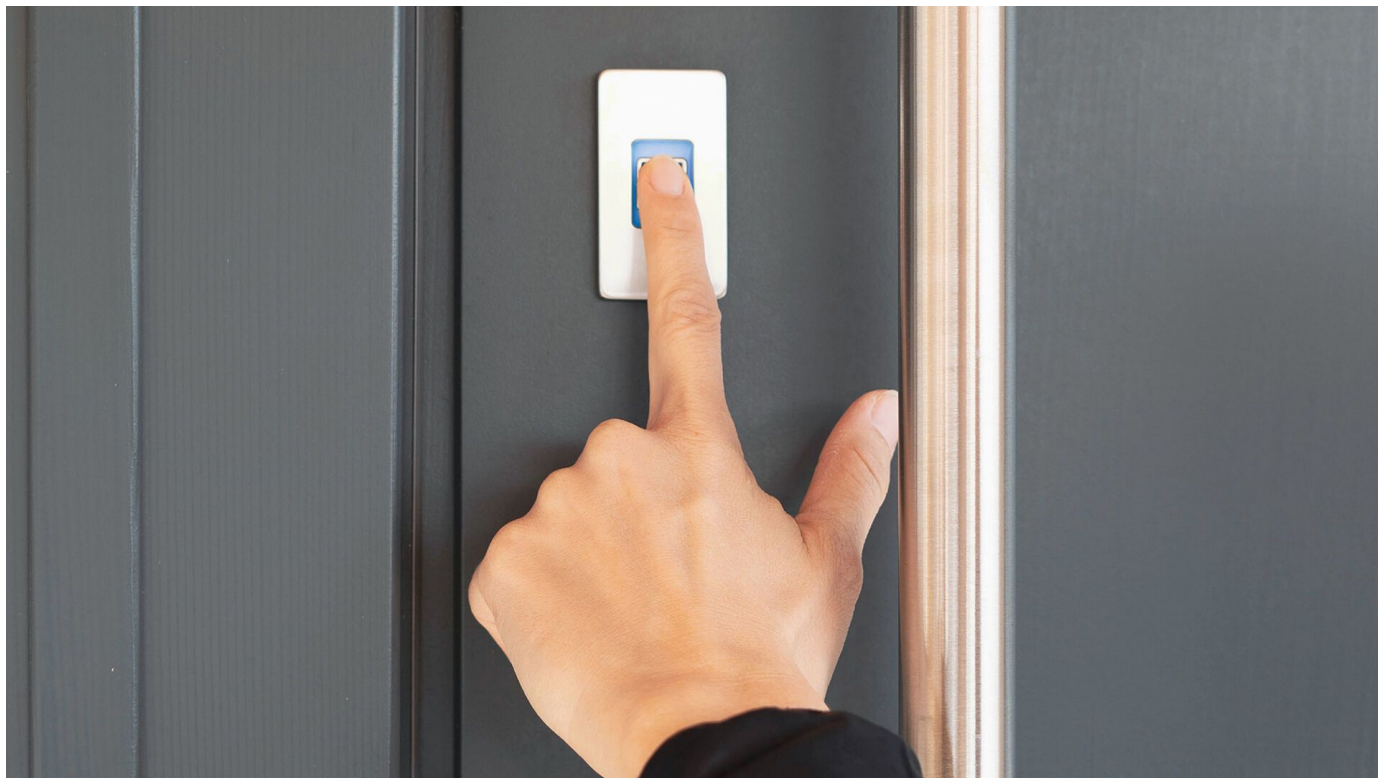

Die ekey dLine ist das Fingerprint-System, das im Türblatt oder Türgriff verbaut werden kann. So erhalten Türen ein smartes Upgrade mit neuen Funktionen, einer intuitiven Touchbedienung und einfacher Verwaltung über die ekey bionyx App.

Die ekey dLine für Türblatt und Türgriff

Aus der Serie Fingerprint-Zutrittslösungen für die Tür von ekey biometric systems

Das Fingerprint-System ekey dLine ermöglicht den schlüssellosen Gebäudezutritt. Es wird im Türblatt oder Türgriff verbaut. Die Türen erhalten ein smartes Upgrade mit neuen Funktionen, einer intuitiven Touchbedienung und einer einfachen Verwaltung über die ekey bionyx App.

Fingerprint-System ekey dLine

Smarte Funktionen für die Haustür

Die Tür erhält mit der ekey dLine vielfältige Funktionen. Mittels Push-Nachricht können sich die Besitzer direkt informieren lassen, sobald jemand das Haus betritt, etwa wenn das Kind sicher von der Schule nach Hause gekommen ist und die Tür mit Fingerprint öffnet. Auch aus der Ferne kann auf das System zugegriffen werden, sei es zur Öffnung der Tür oder für die Administration des Systems.

Besonders einfach zu bedienen

Mit der ekey dLine vollzieht das Unternehmen den Wechsel vom Zeilen- zum Flächensensor. Damit entspricht diese Fingerprint-Generation dem aktuellen technologischen Stand, den User bereits aus ihrem Alltag, wie etwa vom Smartphone, kennen.