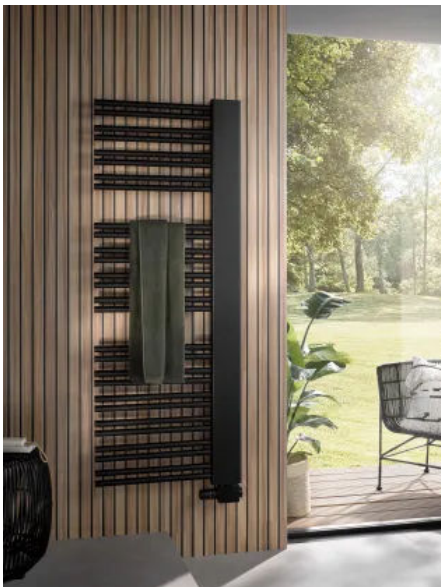

Designheizkörper Softcube Plus

Designheizkörper Softcube Plus

Die Doppelrohr-Paare des Softcube Plus erzeugen wohnliche Temperaturen. Zwei Zwischenräume bieten Platz zum Aufhängen der Handtücher. Je nach Version links oder rechts geöffnet.

Erhältlich in den Standardfarben Weiß und Anthrazit sowie in Sonderfarben.

Abmessungen / Leistungen

Maße B x H (mm)	Wärmeleistung DIN EN 442 (75/65/20) in W^{*)}
610 x 1210	599
610 x 1610	819
Weitere Informationen	

^{*)} Wärmeleistungen für andere Heizmittel- und Raumtemperaturen werden in den technischen Daten angegeben.