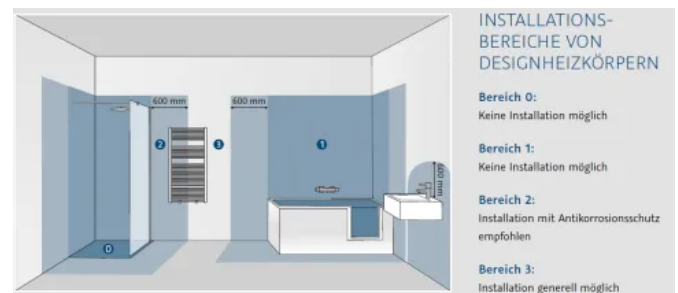

Einsatzempfehlungen für Design-Heizkörper bei feuchtekritischen Bereichen

INSTALLATIONS- BEREICHE VON DESIGNHEIZKÖRPERN

- **Bereich 0:**
  Keine Installation möglich
- **Bereich 1:**
  Keine Installation möglich
- **Bereich 2:**
  Installation mit Antikorrosionsschutz empfohlen
- **Bereich 3:**
  Installation generell möglich