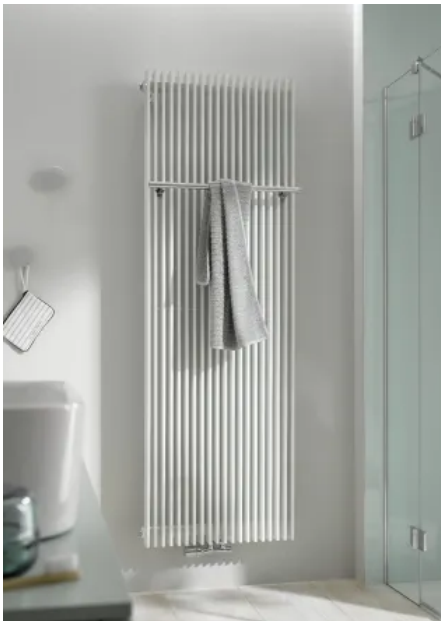

Designheizkörper Sky

Designheizkörper Sky

Die schlanke Linie des Sky Designheizkörpers gibt selbst kleinsten Räumen eine dynamische Note. Die moderne Anordnung der flachen Heizrippen bietet Ästhetik und hohe Heizleistung auf kleinem Raum. Zusätzliche Flexibilität bietet der optionale Handtuchhalter. Serienmäßig mit Mittelanschluss ausgestattet.