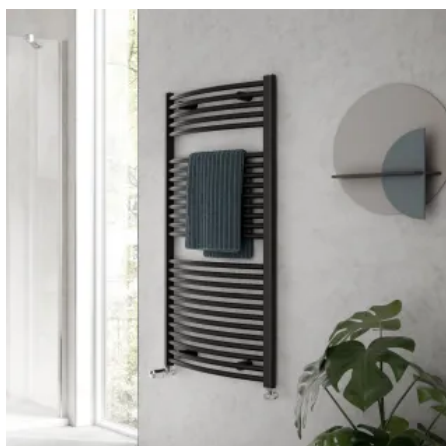

Designheizkörper Line / Line Round / Line Sondermaß

Line Round in Graphit-Schwarz

Designheizkörper Line / Line Round

Der Designheizkörper Line ist mit seinen vielfältigen Abmessungs-, Farb- und Anschlussvarianten ein bewährter Allrounder. Besonders beliebt: die praktischen Handtuchzwischenräume und die optimale Wandbefestigung. Der Heizkörper kann auch als Raumteiler (bei Einsatz des Spezial-Montagesets) montiert werden.

Für den rein elektrischen Betrieb wird der Handtuchwärmekörper Line in 600 mm Breite werkseitig befüllt und funktionsgetestet mit verbautem Heizstab angeboten.

Beim Line Round bringt die angenehme Rundung Schwung ins Bad. Die Abstände der Heizrohre ermöglichen ein bequemes Aufhängen von Handtüchern zum Trocknen oder Anwärmen.

Serienmäßig mit seitlichen Anschlüssen, optional mit Mittelanschluss ausgestattet.

Erhältlich in der Standardfarbe Weiß sowie in Sonderfarben.

Optional mit Antikorrosionsschutzschicht für höhere Feuchtrigkeitsresistenz lieferbar.

Für Elektrobetrieb geeignet.

Abmessungen / Leistungen

Maße B x H (mm)	Wärmeleistung DIN EN 442 (75/65/20) in W^{*)}	
	Line	Line Round
400 x 1215	483	-
400 x 1775	701	-
500 x 775	388	376
500 x 1215	598	580