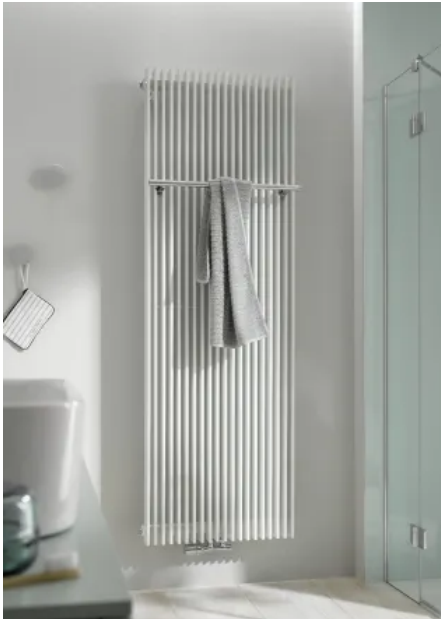

Designheizkörper Sky

Designheizkörper Sky

Die schlanke Linie des Sky Designheizkörpers gibt selbst kleinsten Räumen eine dynamische Note. Die moderne Anordnung der flachen Heizrippen bietet Ästhetik und hohe Heizleistung auf kleinem Raum. Zusätzliche Flexibilität bietet der optionale Handtuchhalter. Serienmäßig mit Mittelanschluss ausgestattet.