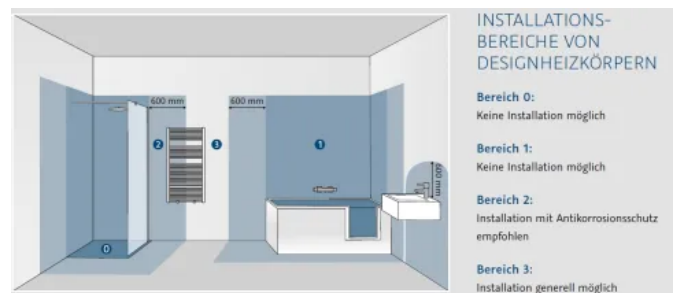

Einsatzempfehlungen für Design-Heizkörper bei feuchtekritischen Bereichen